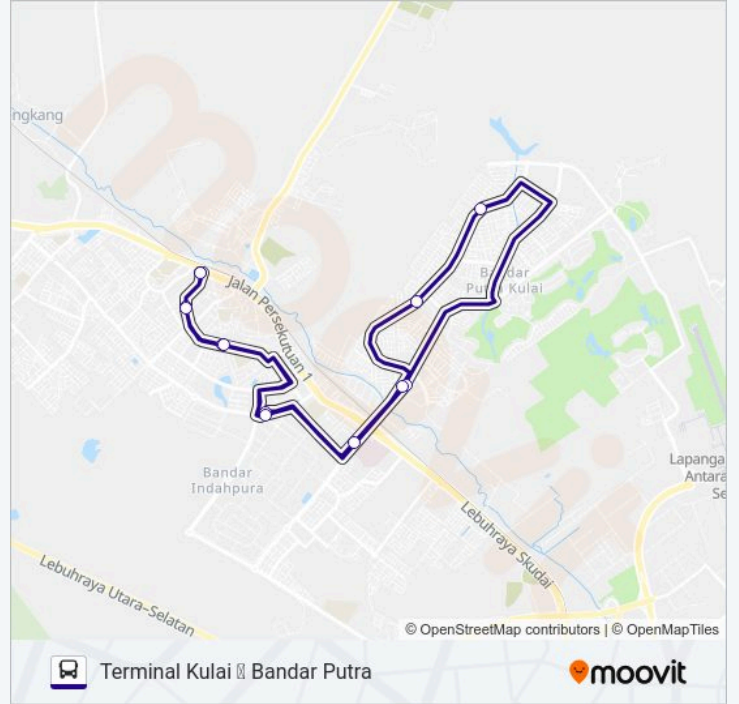

Jadual perjalanan dan peta laluan untuk P401 bas boleh didapati di moovitapp.com dalam format PDF. Layari laman web Aplikasi Moovit untuk masa ketibaan langsung bas, jadual perjalanan keretapi, LRT/MRT dan panduan langkah demi langkah untuk pengangkutan awam di Johor Bahru

© 2025 Moovit - Hak Cipta Terpelihara