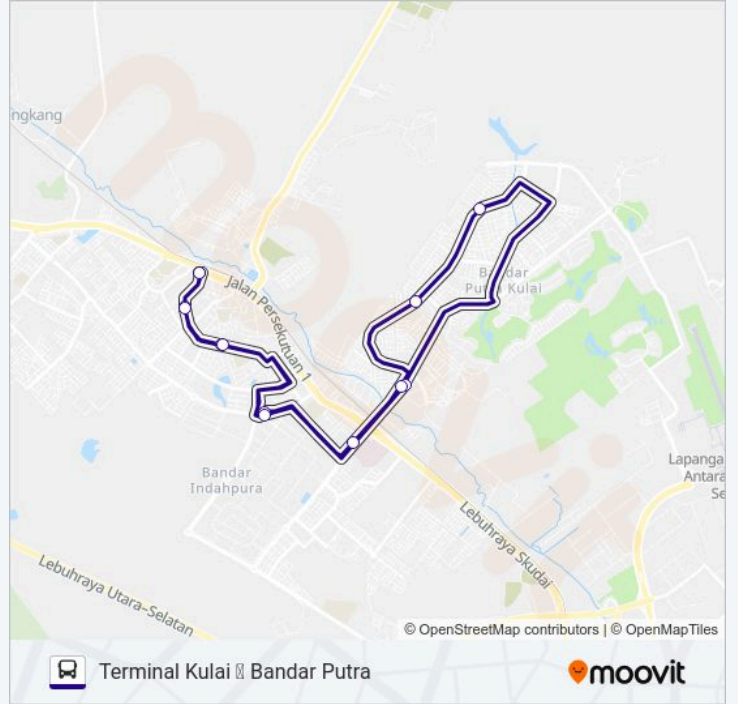

Laluan P401

Terminal Kulai ↔ Bandar Putra

Dapatkan App

Laluan bas P401 (Terminal Kulai ↔ Bandar Putra) mempunyai satu destinasi. Waktu operasi hari berkerja adalah:

(1) Terminal Kulai ↔ Bandar Putra: 07:00 - 17:30

Gunalah aplikasi Moovit untuk carian hentian terdekat bas P401 dan cari tahu masa ketibaan seterusnya untuk bas P401

Tunjuk Arah: Terminal Kulai ↔ Bandar Putra

13 hentian

[LIHAT JADUAL MASA LALUAN](#)

Terminal Kulai (0000293)

Balai Polis Kulai

Kampung Baru Kulai

Kampung Melayu Kulai

Terminal Kulai (0000293)

Jadual masa bas P401

Jadual Laluan Terminal Kulai ↔ Bandar Putra

| | |
|--------|---------------|
| Isnin | 07:00 - 17:30 |
| Selasa | 07:00 - 17:30 |
| Rabu | 07:00 - 17:30 |
| Khamis | 07:00 - 17:30 |
| Jumaat | 07:00 - 17:30 |
| Sabtu | 07:00 - 17:30 |
| Ahad | 07:00 - 17:30 |

Informasi bas P401

Hala tuju: Terminal Kulai ↔ Bandar Putra**Hentian:** 13**Tempoh perjalanan:** 28 min**Ringkasan Laluan:**

Jadual perjalanan dan peta laluan untuk P401 bas boleh didapati di moovitapp.com dalam format PDF. Layari laman web Aplikasi Moovit untuk masa ketibaan langsung bas, jadual perjalanan keretapi, LRT/MRT dan panduan langkah demi langkah untuk pengangkutan awam di Johor Bahru