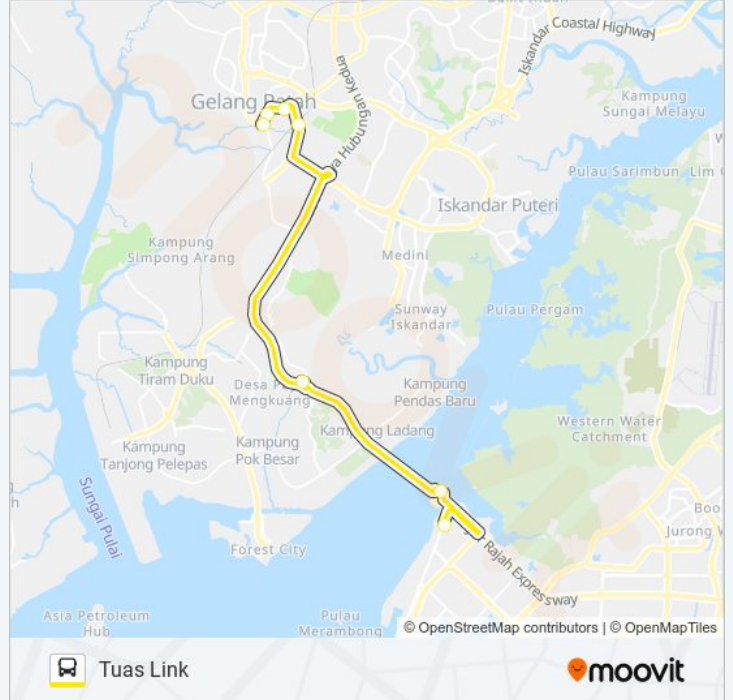

Laluan bas CW7 (Gelang Patah) mempunyai 2 destinasi. Waktu operasi hari berkerja adalah:

(1) Gelang Patah: 07:30 - 23:00(2) Tuas Link: 05:00 - 22:15

Gunalah aplikasi Moovit untuk carian hentian terdekat bas CW7 dan cari tahu masa ketibaan seterusnya untuk bas CW7

Informasi bas CW7

Hala tuju: Gelang Patah

Hentian: 9

Tempoh perjalanan: 17 min

Ringkasan Laluan:

Tunjuk Arah: Tuas Link

7 hentian

[LIHAT JADUAL MASA LALUAN](#)

Jadual Laluan Tuas Link

Isnin	05:00 - 22:15
Selasa	05:00 - 22:15
Rabu	05:00 - 22:15
Khamis	05:00 - 22:15
Jumaat	05:00 - 22:15
Sabtu	05:00 - 22:15
Ahad	05:00 - 22:15

Informasi bas CW7

Hala tuju: Tuas Link

Hentian: 7

Tempoh perjalanan: 17 min

Ringkasan Laluan:

Jadual perjalanan dan peta laluan untuk CW7 bas boleh didapati di moovitapp.com dalam format PDF. Layari laman web Aplikasi Moovit untuk masa ketibaan langsung bas, jadual perjalanan keretapi, LRT/MRT dan panduan langkah demi langkah untuk pengangkutan awam di Johor Bahru