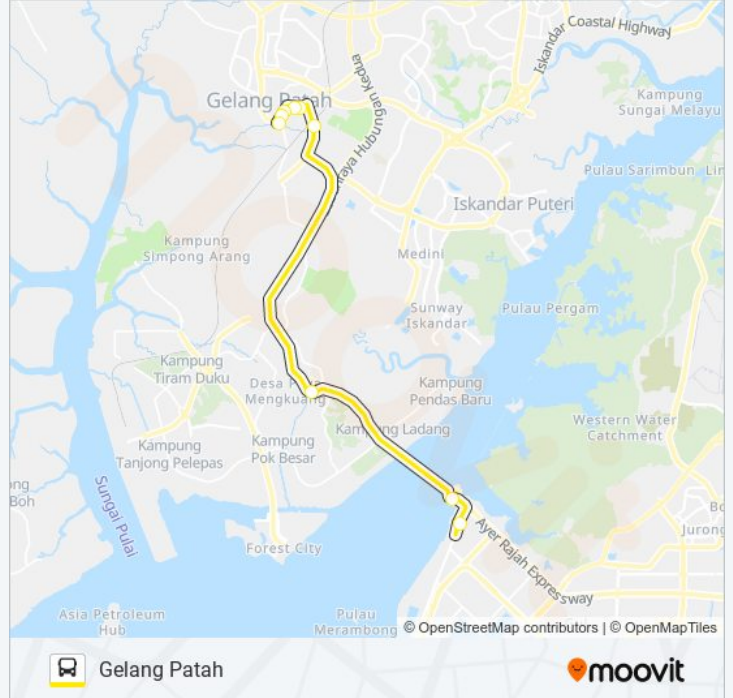

Laluan bas CW7 (Gelang Patah) mempunyai 2 destinasi. Waktu operasi hari berkerja adalah:

(1) Gelang Patah: 07:30 - 23:00(2) Tuas Link: 05:00 - 22:15

Gunalah aplikasi Moovit untuk carian hentian terdekat bas CW7 dan cari tahu masa ketibaan seterusnya untuk bas CW7

Tunjuk Arah: Gelang Patah

9 hentian

[LIHAT JADUAL MASA LALUAN](#)

Opp Tuas Link Station

Tuas Checkpoint

Ciq Out

Aft Persiaran Mega

Opp Petronas Nusa Perintis

Cimb Gelang Patah

Jalan Gelang Patah 16 (0000524)

Pos Malaysia Gelang Patah

Terminal Gelang Patah (0000302)

Jadual masa bas CW7

Jadual Laluan Gelang Patah

Isnin	07:30 - 23:00
Selasa	07:30 - 23:00
Rabu	07:30 - 23:00
Khamis	07:30 - 23:00
Jumaat	07:30 - 23:00
Sabtu	07:30 - 23:00
Ahad	07:30 - 23:00

Informasi bas CW7

Hala tuju: Gelang Patah

Hentian: 9

Tempoh perjalanan: 17 min

Ringkasan Laluan:

Tunjuk Arah: Tuas Link

7 hentian

[LIHAT JADUAL MASA LALUAN](#)