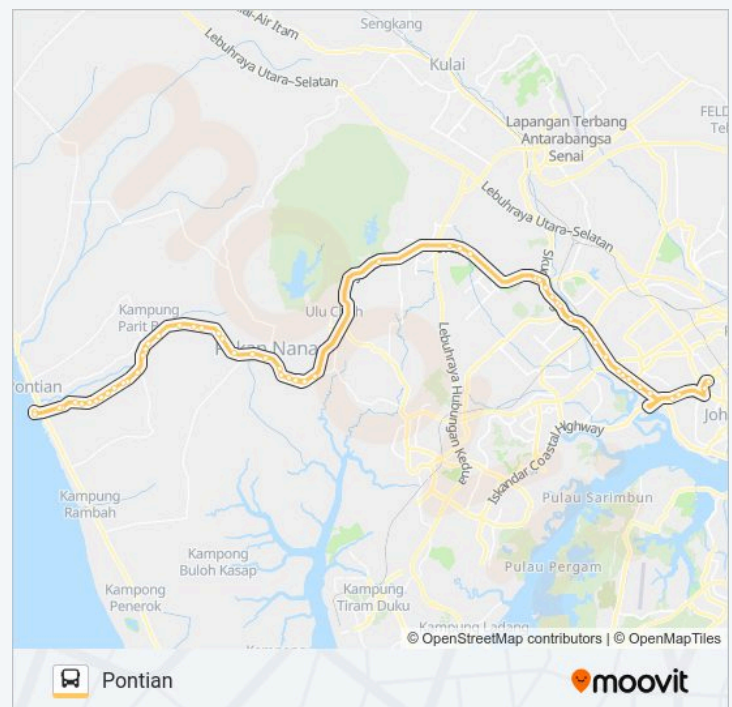

55 hentian

[LIHAT JADUAL MASA LALUAN](#)

Larkin Terminal

Pejabat Daerah Tanah Johor Bahru

Burger King

Opp Taman Tasek

Opp Bandar Baru Uda

Klinik Kesihatan Tampoi

Kampong Pasir

SK Kampung Pasir / Opp Giant Tampoi

Opp Kompleks Pekan Rabu

Kipmart Tampoi

Opp Paradigm Mall Johor Bahru

Mcdonald's Taman Sutera

Opp Petron Tuta

Tm Skudai

MBIP Skudai

Pejabat Pos Skudai

Shell Kiosk Taman Sri Putri

SMK Skudai

Taman Sri Skudai

Opp Taman Sri Pulai

Taman Pulai Perdana

Opp Hosin (M) Sdn Bhd

Jalan Hijau 2 10a

Opp Tw Destang Agarwood

Ge Biomass Technology

Aft Taman Emas Merah

Opp Master Sofa

Aft Jalan Jaya Satu

Opp Tenaga Nasional Substation

Aft Poliklinik Zakariya

Jadual Laluan Pontian

Isnin	06:00-22:00
Selasa	06:00-22:00
Rabu	06:00-22:00
Khamis	06:00-22:00
Jumaat	06:00-22:00
Sabtu	06:00-22:00
Ahad	06:00-22:00

Informasi bas T50

Hala tuju: Pontian

Hentian: 55

Tempoh perjalanan: 96 min

Ringkasan Laluan: