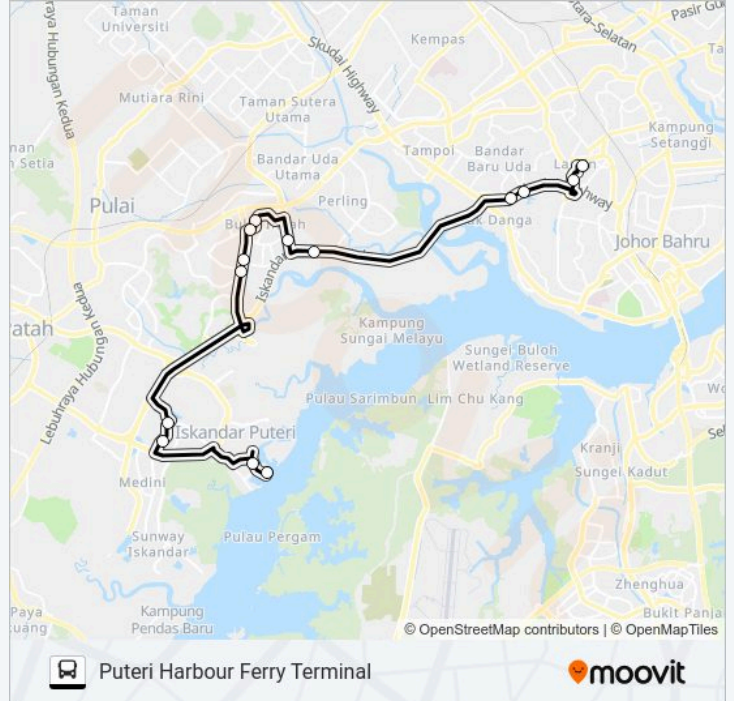

Gunalah aplikasi Moovit untuk carian hentian terdekat bas T44 dan cari tahu masa ketibaan seterusnya untuk bas T44

**Tunjuk Arah: Puteri Harbour Ferry Terminal**

14 hentian

[LIHAT JADUAL MASA LALUAN](#)

Larkin Terminal

Indah Court Apartment

Opp Legoland

Bef Jln Legoland

Puteri Harbour

Puteri Harbour Ferry Terminal (0008130)

**Jadual masa bas T44**

Jadual Laluan Puteri Harbour Ferry Terminal

Isnin	07:00-20:00
Selasa	07:00-20:00
Rabu	07:00-20:00
Khamis	07:00-20:00
Jumaat	07:00-20:00
Sabtu	07:00-20:00
Ahad	07:00-20:00

**Informasi bas T44****Hala tuju:** Puteri Harbour Ferry Terminal**Hentian:** 14**Tempoh perjalanan:** 29 min**Ringkasan Laluan:**

## Tunjuk Arah: Larkin Sentral

15 hentian

[LIHAT JADUAL MASA LALUAN](#)

Puteri Harbour Ferry Terminal (0008130)

Fraser Place

Opp Teega Residences

Opp Pejabat Tanah & Galian Johor

Aft Jln Legoland