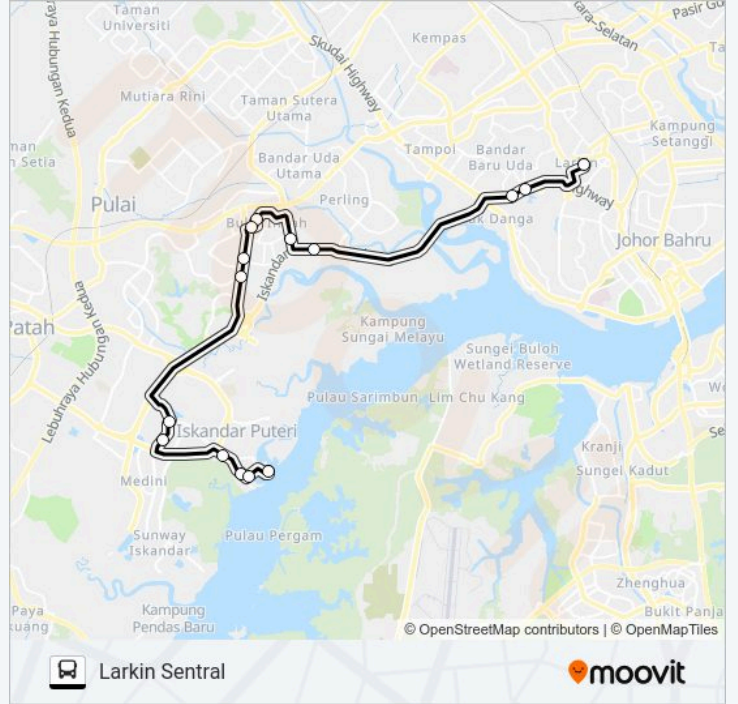

## Jadual masa bas T44

Jadual Laluan Larkin Sentral

Isnin	07:00-20:00
Selasa	07:00-20:00
Rabu	07:00-20:00
Khamis	07:00-20:00
Jumaat	07:00-20:00
Sabtu	07:00-20:00
Ahad	07:00-20:00

## Informasi bas T44

**Hala tuju:** Larkin Sentral

**Hentian:** 15

**Tempoh perjalanan:** 33 min

**Ringkasan Laluan:**

Jadual perjalanan dan peta laluan untuk T44 bas boleh didapati di [moovitapp.com](https://moovitapp.com) dalam format PDF. Layari laman web Aplikasi Moovit untuk masa ketibaan langsung bas, jadual perjalanan keretapi, LRT/MRT dan panduan langkah demi langkah untuk pengangkutan awam di Johor Bahru