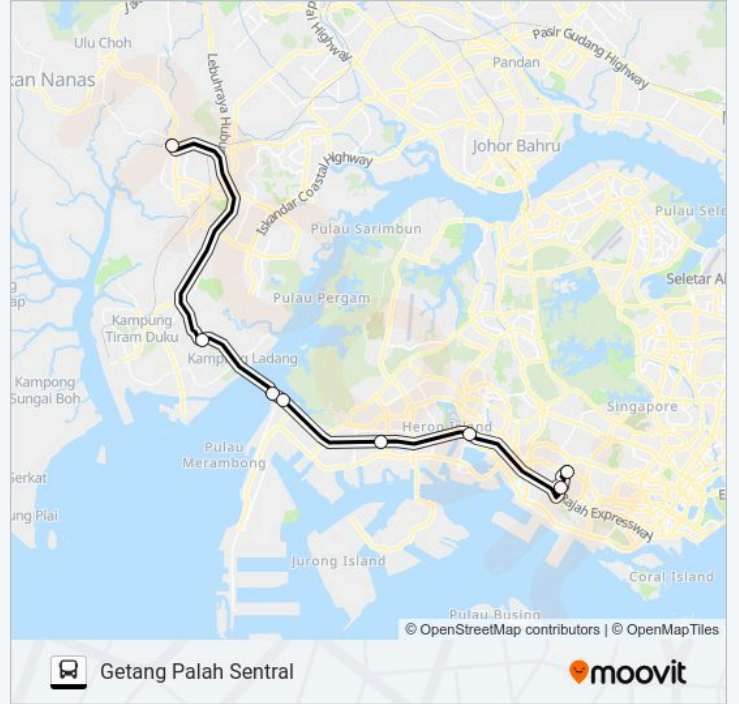

**Laluan TS6 (TRANSTAR)**

Buona Vista

Dapatkan App

Laluan bas TS6 (TRANSTAR) (Buona Vista) mempunyai 2 destinasi. Waktu operasi hari berkerja adalah:

(1) Buona Vista: 05:00(2) Getang Palah Sentral: 18:00

Gunalah aplikasi Moovit untuk carian hentian terdekat bas TS6 (TRANSTAR) dan cari tahu masa ketibaan seterusnya untuk bas TS6 (TRANSTAR)

## Tunjuk Arah: Getang Palah Sentral

8 hentian

[LIHAT JADUAL MASA LALUAN](#)

Opp Buona Vista Stn

Opp One-North Stn

Carrier S'Pore

Carrier Transcold Pte Ltd

Bef Tuas West Dr

Tuas Checkpoint

Ciq Out

Gelang Patah Sentral

## Informasi bas TS6 (TRANSTAR)

**Hala tuju:** Getang Palah Sentral

**Hentian:** 8

**Tempoh perjalanan:** 37 min

**Ringkasan Laluan:**

Jadual perjalanan dan peta laluan untuk TS6 (TRANSTAR) bas boleh didapati di [moovitapp.com](https://moovitapp.com) dalam format PDF. Layari laman web Aplikasi Moovit untuk masa ketibaan langsung bas, jadual perjalanan keretapi, LRT/MRT dan panduan langkah demi langkah untuk pengangkutan awam di Johor Bahru