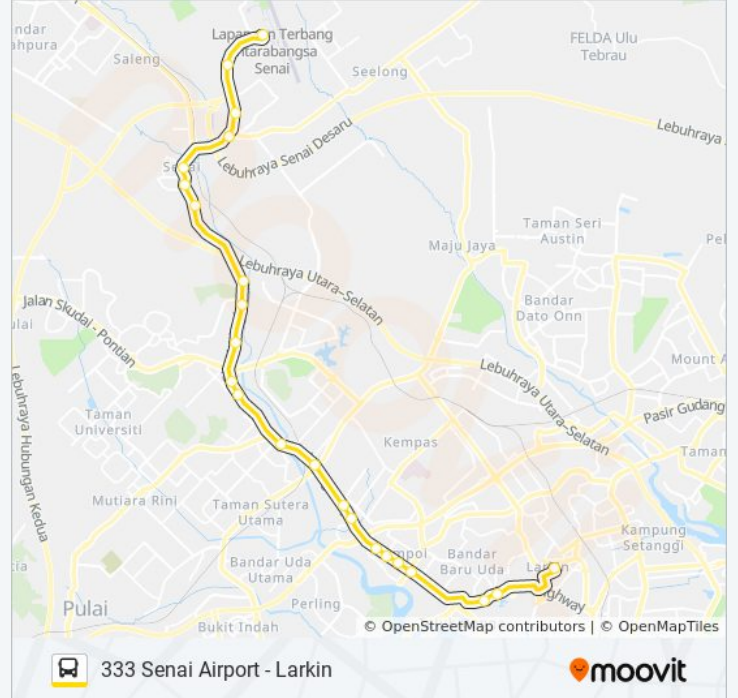

Informasi bas 333

Hala tuju: 333 Senai Airport - Larkin

Hentian: 23

Tempoh perjalanan: 43 min

Ringkasan Laluan:

Aft Lorong Betik (0004173)

Plaza Angsana

Jalan Tun Abdul Razak 02 (0007597)

Jalan Tun Abdul Razak 03 (0007598)

Larkin Sentral (46239)

Jadual perjalanan dan peta laluan untuk 333 bas boleh didapati di moovitapp.com dalam format PDF. Layari laman web [Aplikasi Moovit](#) untuk masa ketibaan langsung bas, jadual perjalanan keretapi, LRT/MRT dan panduan langkah demi langkah untuk pengangkutan awam di Johor Bahru