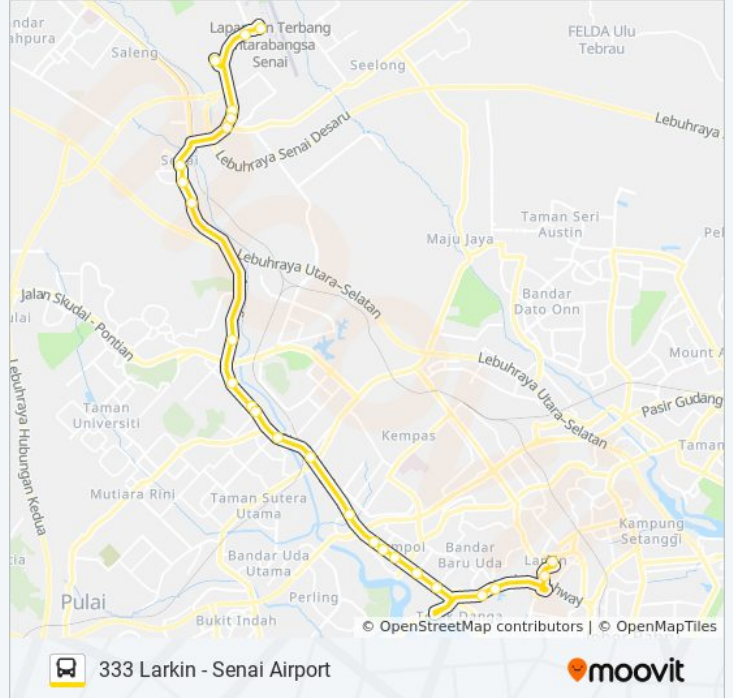

Hala tuju: 333 Larkin - Senai Airport

Hentian: 25

Tempoh perjalanan: 43 min

Ringkasan Laluan:

Aft Epson

Opp Petronas Senai Airport

Senai International Airport

Tunjuk Arah: 333 Senai Airport - Larkin

23 hentian

[LIHAT JADUAL MASA LALUAN](#)

Senai International Airport

Nstp Senai

Taman Bintang

Taman Mewah (0003097)

Medan Selera Senai (0003095)

Opp Sek Keb Senai (0003094)