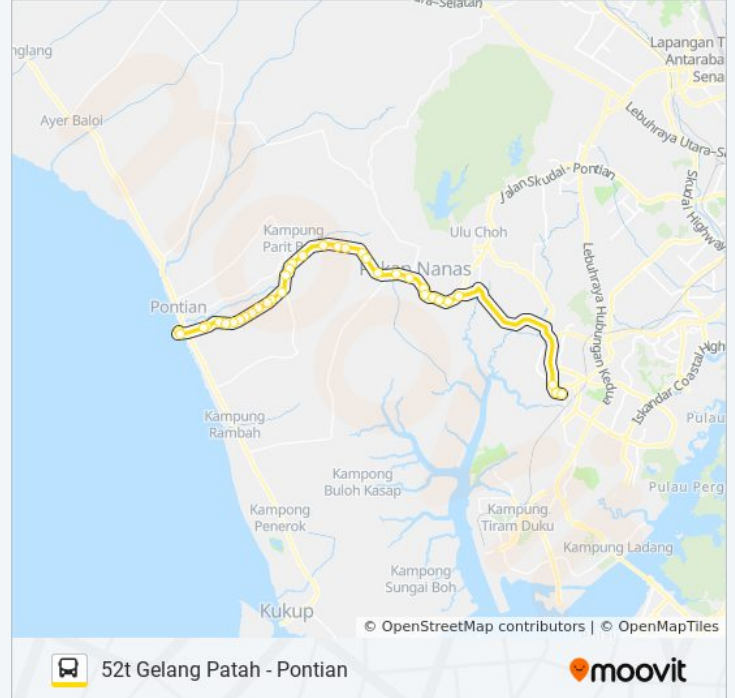

Hala tuju: 52t Gelang Patah - Pontian

Hentian: 35

Tempoh perjalanan: 60 min

Ringkasan Laluan:

Aft Federal Route J169

Kg Medan Sari

Opp Sek Men Keb Tan Sri Osman

Shophouses @ Jalan Johor Batu 34

Giant Hypermarket Pontian

Pontian Bus Terminal

Tunjuk Arah: 52t Pontian - Gelang Patah

29 hentian

[LIHAT JADUAL MASA LALUAN](#)

Pontian Bus Terminal

Opp Econsave Pontian

Aft Lorong Kemang