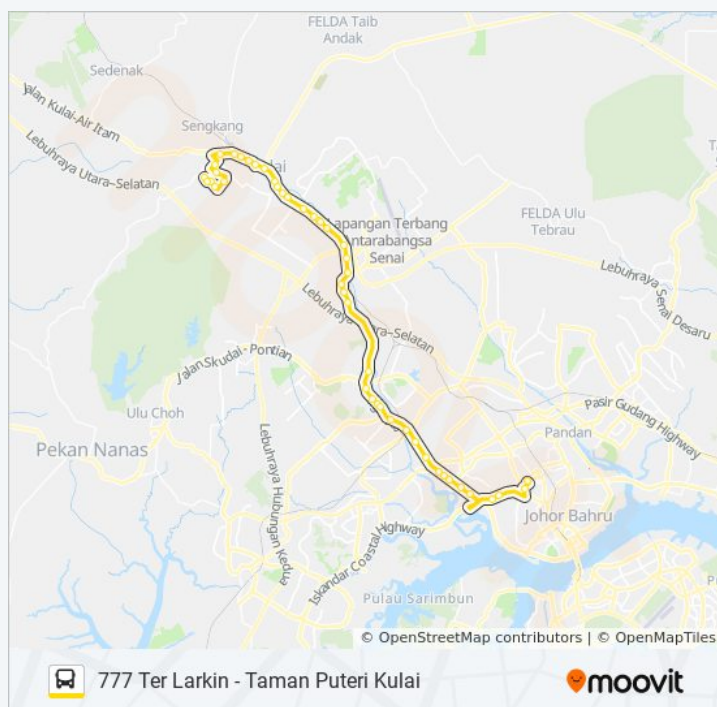

Jalan Besar 13 (0003138)

Jalan Besar 14 (0003137)

Informasi bas 777

Hala tuju: 777 Ter Larkin - Taman Puteri Kulai

Hentian: 46

Tempoh perjalanan: 75 min

Ringkasan Laluan:

Jalan Besar 17 (0003136)