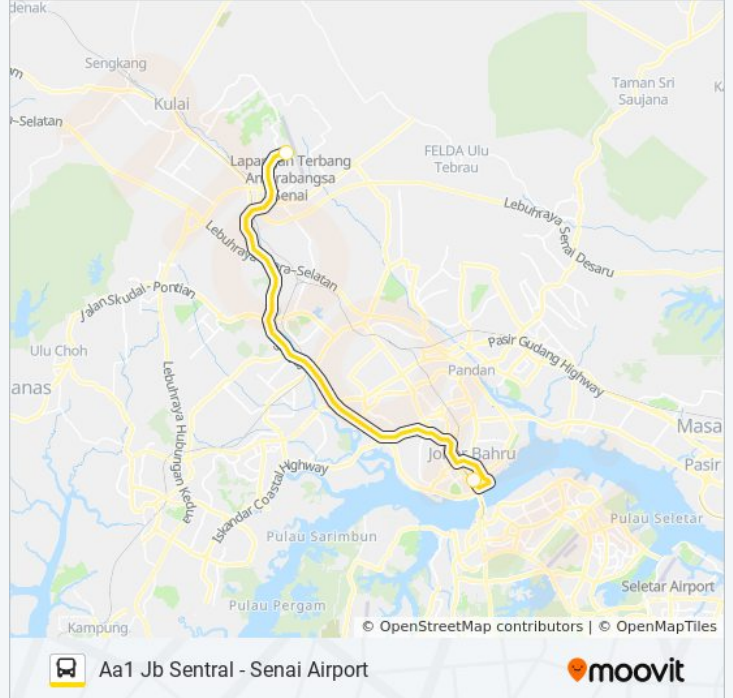

AA1

Aa1 Jb Sentral - Senai Airport

[Lihat Dalam Laman Web](#)

Laluan bas AA1 (Aa1 Jb Sentral - Senai Airport) mempunyai 2 destinasi. Waktu operasi hari berkerja adalah:

(1) Aa1 Jb Sentral - Senai Airport: 05.30 - 22.00(2) Aa1 Senai Airport - Jb Sentral: 06.10 - 23.30

Gunalah aplikasi Moovit untuk carian hentian terdekat bas AA1 dan cari tahu masa ketibaan seterusnya untuk bas AA1

Tunjuk Arah: Aa1 Jb Sentral - Senai Airport

2 hentian

[LIHAT JADUAL MASA LALUAN](#)

Jb Sentral Bus Ter (47711)

Senai International Airport

Jadual masa bas AA1

Jadual Laluan Aa1 Jb Sentral - Senai Airport

Isnin	05.30 - 22.00
Selasa	05.30 - 22.00
Rabu	05.30 - 22.00
Khamis	05.30 - 22.00
Jumaat	05.30 - 22.00
Sabtu	05.30 - 22.00
Ahad	05.30 - 22.00

Informasi bas AA1**Hala tuju:** Aa1 Jb Sentral - Senai Airport**Hentian:** 2**Tempoh perjalanan:** 40 min**Ringkasan Laluan:**

Tunjuk Arah: Aa1 Senai Airport - Jb Sentral

2 hentian

[LIHAT JADUAL MASA LALUAN](#)