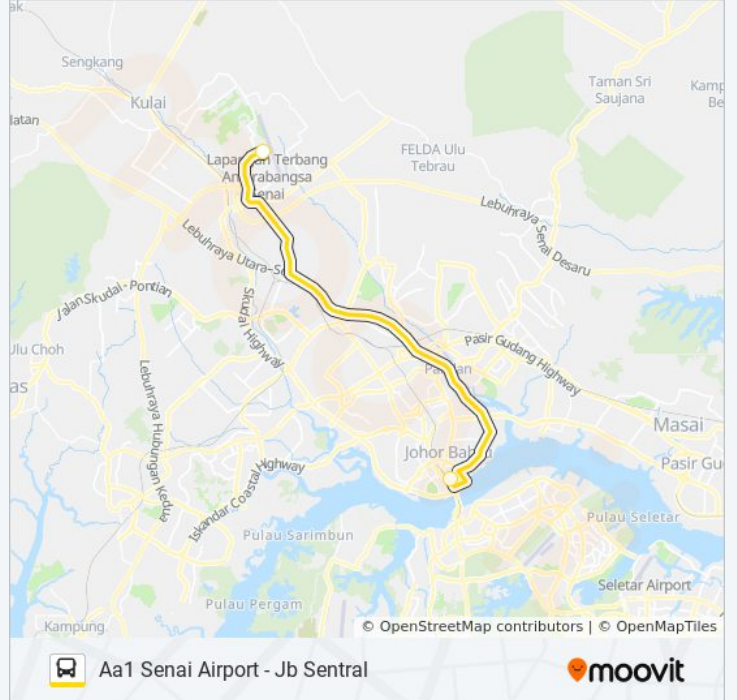

AA1

Aa1 Jb Sentral - Senai Airport

[Lihat Dalam Laman Web](#)

Laluan bas AA1 (Aa1 Jb Sentral - Senai Airport) mempunyai 2 destinasi. Waktu operasi hari berkerja adalah:

(1) Aa1 Jb Sentral - Senai Airport: 05.30 - 22.00(2) Aa1 Senai Airport - Jb Sentral: 06.10 - 23.30

Gunalah aplikasi Moovit untuk carian hentian terdekat bas AA1 dan cari tahu masa ketibaan seterusnya untuk bas AA1

Tunjuk Arah: Aa1 Jb Sentral - Senai Airport

2 hentian

[LIHAT JADUAL MASA LALUAN](#)

Jb Sentral Bus Ter (47711)

Informasi bas AA1**Hala tuju:** Aa1 Jb Sentral - Senai Airport**Hentian:** 2**Tempoh perjalanan:** 40 min**Ringkasan Laluan:**

Tunjuk Arah: Aa1 Senai Airport - Jb Sentral

2 hentian

[LIHAT JADUAL MASA LALUAN](#)

Informasi bas AA1

Hala tuju: Aa1 Senai Airport - Jb Sentral

Hentian: 2

Tempoh perjalanan: 40 min

Ringkasan Laluan:

Jadual perjalanan dan peta laluan untuk AA1 bas boleh didapati di moovitapp.com dalam format PDF. Layari laman web [Aplikasi Moovit](#) untuk masa ketibaan langsung bas, jadual perjalanan keretapi, LRT/MRT dan panduan langkah demi langkah untuk pengangkutan awam di Johor Bahru