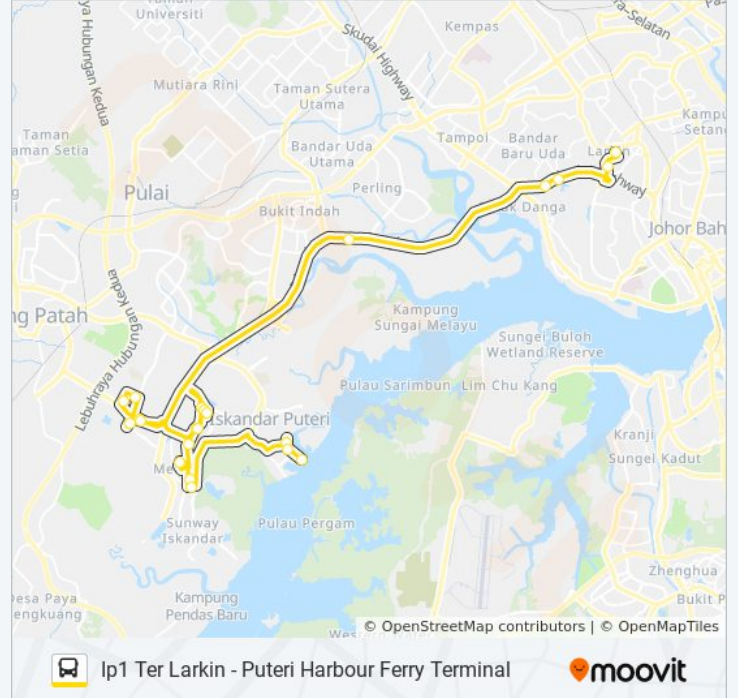

Medini 6/7 (Road Side)

Bef Lebuh Kota Iskandar

Aft Jln Legoland

Gleneagles Medini Hospital Main Entrance

Mall Of Medini

Bazar Mydin Anjung (0005503)

East Ledang (Road Side)

University Of Reading (Malaysia)

East Ledang (Road Side)

University Of Reading (Malaysia)

Newcastle University Of Medicine (Malaysia)

Opp Bazar Mydin Anjung (0002907)

Aft Jln Legoland

Gleneagles Medini Hospital Main Entrance

Mall Of Medini

Hentian: 22

Tempoh perjalanan: 39 min

Ringkasan Laluan:

One World Showroom

Opp Somerset Hotel

Puteri Harbour

Puteri Harbour Ferry Terminal (0008130)

Jadual perjalanan dan peta laluan untuk IP (FREE SHUTTLE FOR STUDENTS & WORKERS) bas boleh didapati di moovitapp.com dalam format PDF. Layari laman web [Aplikasi Moovit](#) untuk masa ketibaan langsung bas, jadual perjalanan keretapi, LRT/MRT dan panduan langkah demi langkah untuk pengangkutan awam di Johor Bahru