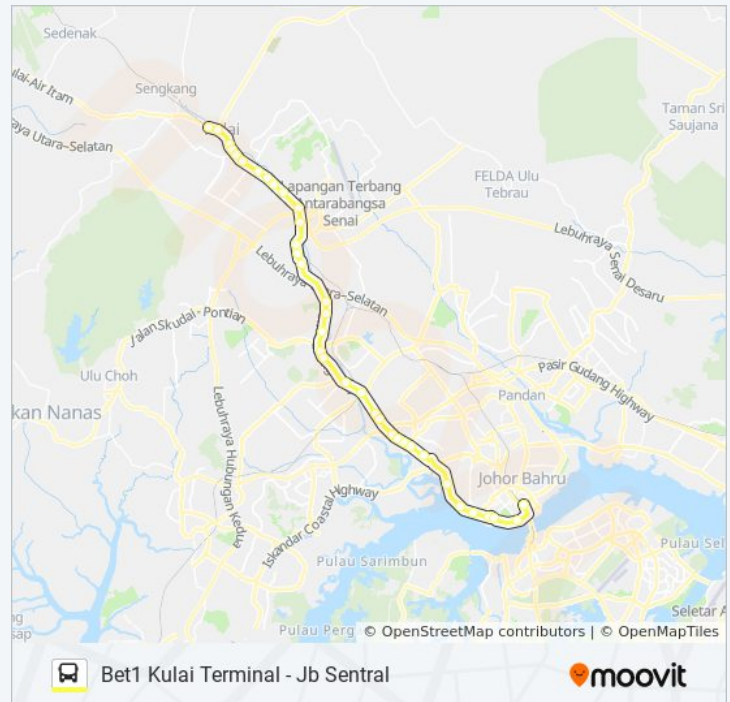

Opp Store Jkr (D) Kulai (0003112)

Opp Wang Loo Motor (0003111)

Opp Pejabat Lembaga Lebuhraya (0003110)

Senai Hwy 08 (0004226)

Medan Selera Senai (0003095)

Opp Sek Keb Senai (0003094)

Opp Bhp petrol Taman Aman (0003092)

Aft Lebuhraya Utara Selatan (0003091)

Jalan Skudai 29 (0003089)

Jalan Skudai 28 (0003088)

Opp Shell Sri Putri (0003087)

Skudai Parade

Opp Sjk (C) Kuo Kuang (0003083)

Opp Mcdonald's Taman Sutera

Opp Saksama Otomobil

Opp Petron Taman Tampoi Indah (0008035)

Kompleks Pekan Rabu Johor Bahru (0003159)

Giant Tampoi (0003161)

Aft Lorong Betik (0004173)

Plaza Angsana

Bandar Baru Uda

Opp Iskandar Malaysia Information Centre

Aft International School Of Johor (0003177)

Aft Straits View Hotel (0003180)

Hospital Sultanah Aminah (0004171)

Johor Islamic Complex (0003183)

Majlis Bandaraya Johor Bahru

Jb Sentral Bus Ter (47711)

Hala tuju: Bet1 Kulai Terminal - Jb Sentral

Hentian: 36

Tempoh perjalanan: 66 min

Ringkasan Laluan:

Jadual perjalanan dan peta laluan untuk BET1 (TRANSISKANDAR) bas boleh didapati di moovitapp.com dalam format PDF. Layari laman web [Aplikasi Moovit](#) untuk masa ketibaan langsung bas, jadual perjalanan keretapi, LRT/MRT dan panduan langkah demi langkah untuk pengangkutan awam di Johor Bahru

[Tentang Moovit](#) • [Solusi MaaS](#) • [Negara-Negara yang Disokong](#) • [Komuniti Moovit](#)

Semak masa ketibaan langsung