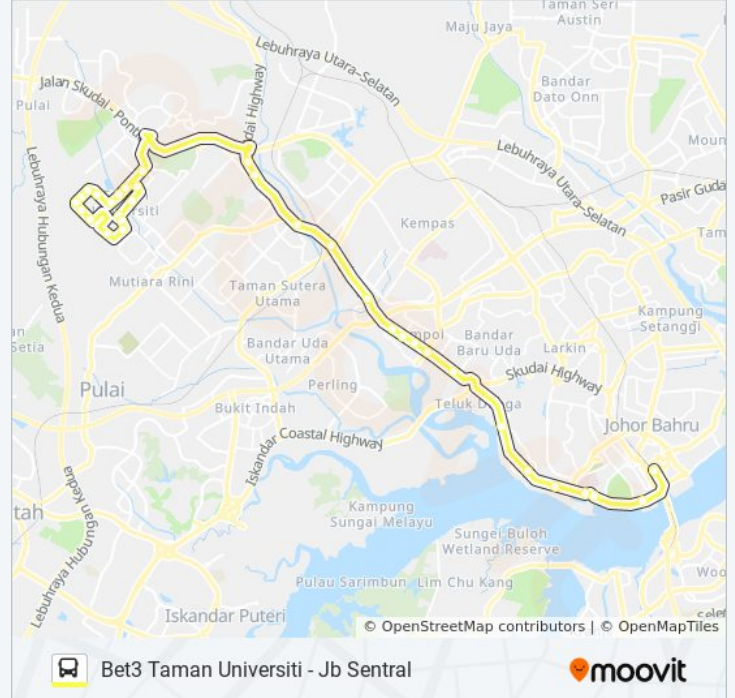

Bef Jln Perdagangan 9

Aeon Taman U (0004197)

Opp Shell Sri Putri (0003087)

Skudai Parade

Opp Sjk (C) Kuo Kuang (0003083)

Opp Mcdonald's Taman Sutera

Opp Petron Taman Tampoi Indah (0008035)

Kompleks Pekan Rabu Johor Bahru (0003159)

Giant Tampoi (0003161)

Aft Lorong Betik (0004173)

Plaza Angsana

Bandar Baru Uda

Opp Iskandar Malaysia Information Centre

Aft International School Of Johor (0003177)

Aft Straits View Hotel (0003180)

Hospital Sultanah Aminah (0004171)

Johor Islamic Complex (0003183)

Majlis Bandaraya Johor Bahru

Jb Sentral Bus Ter (47711)

Jadual perjalanan dan peta laluan untuk BET3 (TRANSISKANDAR) bas boleh didapati di moovitapp.com dalam format PDF. Layari laman web [Aplikasi Moovit](#) untuk masa ketibaan langsung bas, jadual perjalanan keretapi, LRT/MRT dan panduan langkah demi langkah untuk pengangkutan awam di Johor Bahru

[Tentang Moovit](#) • [Solusi MaaS](#) • [Negara-Negara yang Disokong](#) • [Komuniti Mooviter](#)

© 2023 Moovit - Hak Cipta Terpelihara

Semak masa ketibaan langsung