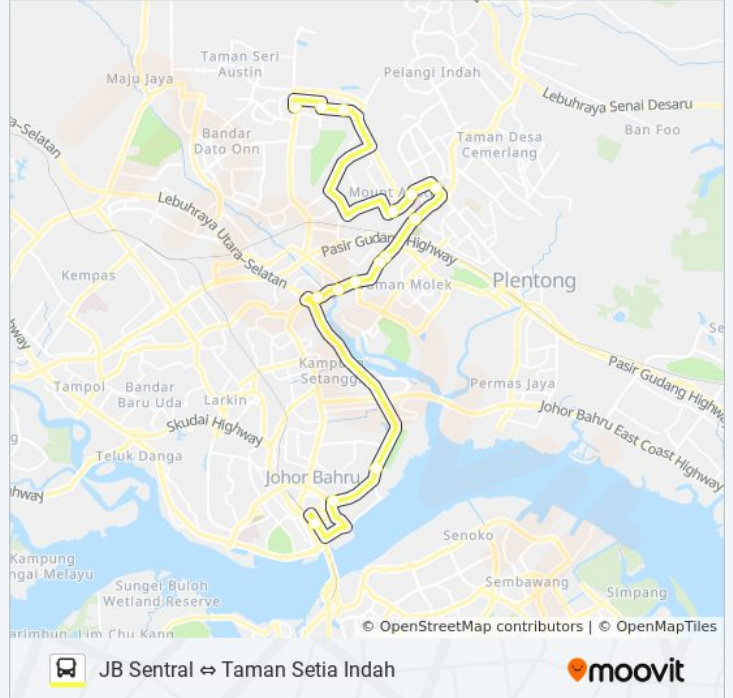

### Tunjuk Arah: Bet6 Jb Sentral - Taman Setia Indah

15 hentian

[LIHAT JADUAL MASA LALUAN](#)

Jb Sentral Bus Ter (47711)  
Taman Sri Setia  
Opp Istana Pasir Pelangi  
Pandan Uptown / Edl  
Jalan Desa Tebrau  
Opp Kedai Gambar Robin  
Opp the Store Pandan  
Bef Pasaraya Smart  
Jln Mutiara Emas Utama Intersection  
Aeon Tebrau City Persiaran Bdr Desa Tebrau  
Hospital Sultan Ismail  
Opp Palazzo Residence  
Jiaxing Mart Sdn Bhd  
Aft Restoral Al-Kauzar Corner  
Hub Taman Setia Indah

### Jadual masa bas BET6 (TRANSISKANDAR)

Jadual Laluan Bet6 Jb Sentral - Taman Setia Indah

Isnin	06.00 - 23.00
Selasa	06.00 - 23.00
Rabu	06.00 - 23.00
Khamis	06.00 - 23.00
Jumaat	06.00 - 23.00
Sabtu	06.00 - 23.00
Ahad	06.00 - 23.00

### Informasi bas BET6 (TRANSISKANDAR)

**Hala tuju:** Bet6 Jb Sentral - Taman Setia Indah

**Hentian:** 15

**Tempoh perjalanan:** 29 min

**Ringkasan Laluan:**

## Tunjuk Arah: Bet6 Taman Setia Indah - Jb Sentral

9 hentian

[LIHAT JADUAL MASA LALUAN](#)

Hub Taman Setia Indah

Shell Jalan Bakawali

The Store Pandan

Kampung Melayu Pandan

Opp Jalan Desa Terbrau