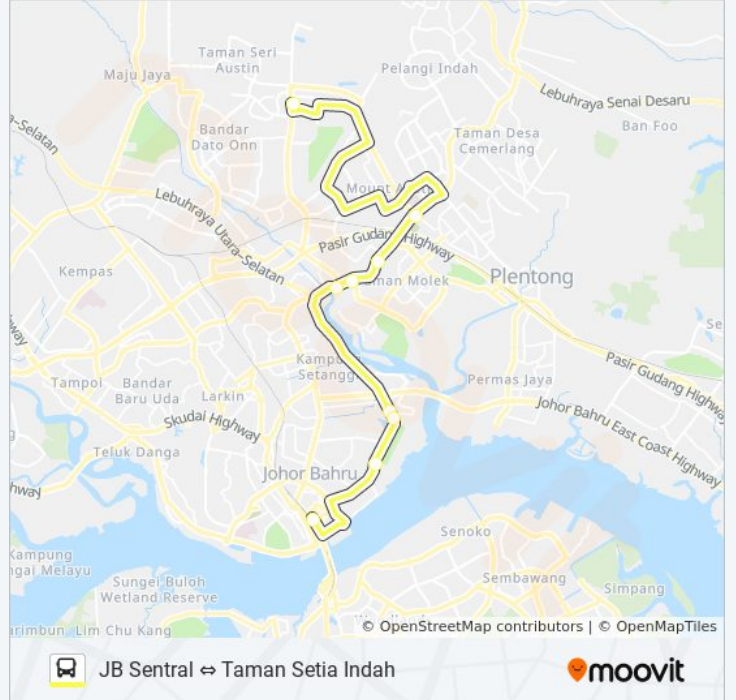

(1) Bet6 Jb Sentral - Taman Setia Indah: 06.00 - 23.00(2) Bet6 Taman Setia Indah - Jb Sentral: 05.00 - 22.00

Gunalah aplikasi Moovit untuk carian hentian terdekat bas BET6 (TRANSISKANDAR) dan cari tahu masa ketibaan seterusnya untuk bas BET6 (TRANSISKANDAR)

### Informasi bas BET6 (TRANSISKANDAR)

**Hala tuju:** Bet6 Jb Sentral - Taman Setia Indah

**Hentian:** 15

**Tempoh perjalanan:** 29 min

**Ringkasan Laluan:**

## Jadual masa bas BET6 (TRANSISKANDAR)

Jadual Laluan Bet6 Taman Setia Indah - Jb Sentral

Isnin	05.00 - 22.00
Selasa	05.00 - 22.00
Rabu	05.00 - 22.00
Khamis	05.00 - 22.00
Jumaat	05.00 - 22.00
Sabtu	05.00 - 22.00
Ahad	05.00 - 22.00

## Informasi bas BET6 (TRANSISKANDAR)

**Hala tuju:** Bet6 Taman Setia Indah - Jb Sentral

**Hentian:** 9

**Tempoh perjalanan:** 19 min

**Ringkasan Laluan:**

Jadual perjalanan dan peta laluan untuk BET6 (TRANSISKANDAR) bas boleh didapati di [moovitapp.com](https://moovitapp.com) dalam format PDF. Layari laman web [Aplikasi Moovit](https://moovitapp.com) untuk masa ketibaan langsung bas, jadual perjalanan keretapi, LRT/MRT dan panduan langkah demi langkah untuk pengangkutan awam di Johor Bahru