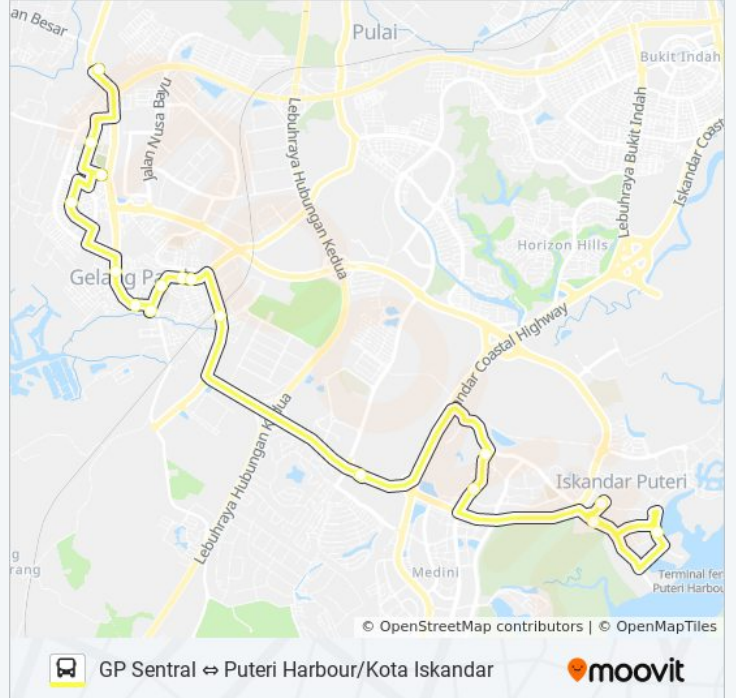

IM07 (ISKANDARMALAYSIA B...

GP Sentral ⇄
Puteri
Harbour/Kota
Iskandar[Lihat Dalam Laman Web](#)

Laluan bas IM07 (ISKANDARMALAYSIA BUS) (GP Sentral ⇄ Puteri Harbour/Kota Iskandar) mempunyai 2 destinasi. Waktu operasi hari berkerja adalah:

Informasi bas IM07 (ISKANDARMALAYSIA BUS)**Hala tuju:** Im07 Gp Sentral - Puteri Harbour/Kota
Iskandar**Hentian:** 13**Tempoh perjalanan:** 24 min**Ringkasan Laluan:**

Tunjuk Arah: Im07 Puteri Harbour/Kota Iskandar - Gp Sentral

Jadual masa bas IM07 (ISKANDARMALAYSIA BUS)

Jadual Laluan Im07 Puteri Harbour/Kota Iskandar - Gp Sentral

Isnin	07.20 - 19.10
Selasa	07.20 - 19.10
Rabu	07.20 - 19.10
Khamis	07.20 - 19.10
Jumaat	07.20 - 19.10
Sabtu	07.20 - 19.10
Ahad	07.20 - 19.10

Informasi bas IM07 (ISKANDARMALAYSIA BUS)

Hala tuju: Im07 Puteri Harbour/Kota Iskandar - Gp Sentral

Hentian: 17

Tempoh perjalanan: 30 min

Ringkasan Laluan:

Jadual perjalanan dan peta laluan untuk IM07 (ISKANDARMALAYSIA BUS) bas boleh didapati di moovitapp.com dalam format PDF. Layari laman web [Aplikasi Moovit](#) untuk masa ketibaan langsung bas, jadual perjalanan keretapi, LRT/MRT dan panduan langkah demi langkah untuk pengangkutan awam di Johor Bahru