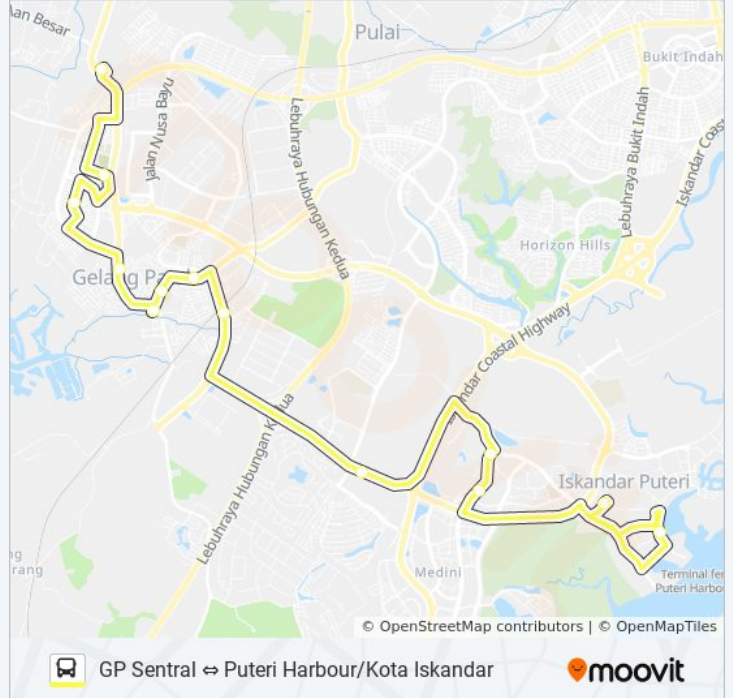

IM07 (ISKANDARMALAYSIA B...

GP Sentral ⇄
Puteri
Harbour/Kota
Iskandar[Lihat Dalam Laman Web](#)

Laluan bas IM07 (ISKANDARMALAYSIA BUS) (GP Sentral ⇄ Puteri Harbour/Kota Iskandar) mempunyai 2 destinasi. Waktu operasi hari berkerja adalah:

**Tunjuk Arah: Im07 Gp Sentral - Puteri
Harbour/Kota Iskandar**

13 hentian

[LIHAT JADUAL MASA LALUAN](#)

Gelang Patah Sentral

Opp Jln Nusaria 6/2

Bef Jln Nusaria 4/13

Jalan Ulu Choh 04 (0002888)

Terminal Gelang Patah (0000302)

Jalan Gelang Patah 17 (0006517)

Jalan Gelang Patah 13 (0000521)

Bef Persiaran Mega

Opp Bazar Mydin Anjung (0002907)

Opp Persiaran Medini 01 (0005504)

Bef Jln Legoland

Puteri Harbour

Kota Iskandar Bus Terminal

Informasi bas IM07 (ISKANDARMALAYSIA BUS)**Hala tuju:** Im07 Gp Sentral - Puteri Harbour/Kota
Iskandar**Hentian:** 13**Tempoh perjalanan:** 24 min**Ringkasan Laluan:**

Tunjuk Arah: Im07 Puteri Harbour/Kota Iskandar - Gp Sentral