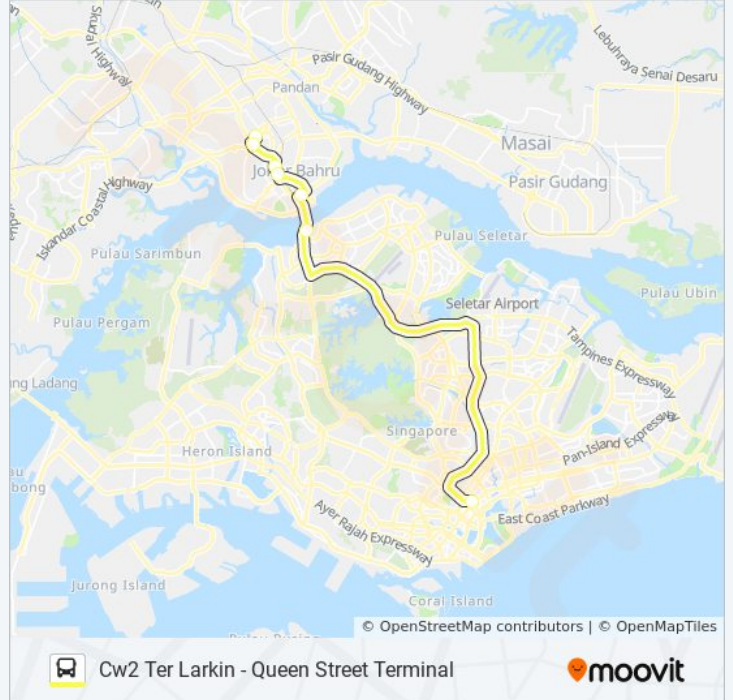

Cw2 Queen Street Terminal - Ter Larkin

[Lihat Dalam Laman Web](#)

Laluan bas CW2 (Cw2 Queen Street Terminal - Ter Larkin) mempunyai 2 destinasi. Waktu operasi hari berkerja adalah: (1) Cw2 Queen Street Terminal - Ter Larkin: 04.00 - 23.00(2) Cw2 Ter Larkin - Queen Street Terminal: 06.00 - 22.30
Gunalah aplikasi Moovit untuk carian hentian terdekat bas CW2 dan cari tahu masa ketibaan seterusnya untuk bas CW2

Tunjuk Arah: Cw2 Queen Street Terminal - Ter Larkin

5 hentian

[LIHAT JADUAL MASA LALUAN](#)

Queen Street Terminal

Woodlands Checkpoint

Ciq Johor Bahru

Amaha Resources Sdn Bhd

Larkin Sentral (46239)

Informasi bas CW2**Hala tuju:** Cw2 Queen Street Terminal - Ter Larkin**Hentian:** 5**Tempoh perjalanan:** 21 min**Ringkasan Laluan:**

Jadual perjalanan dan peta laluan untuk CW2 bas boleh didapati di moovitapp.com dalam format PDF. Layari laman web [Aplikasi Moovit](#) untuk masa ketibaan langsung bas, jadual perjalanan keretapi, LRT/MRT dan panduan langkah demi langkah untuk pengangkutan awam di Johor Bahru