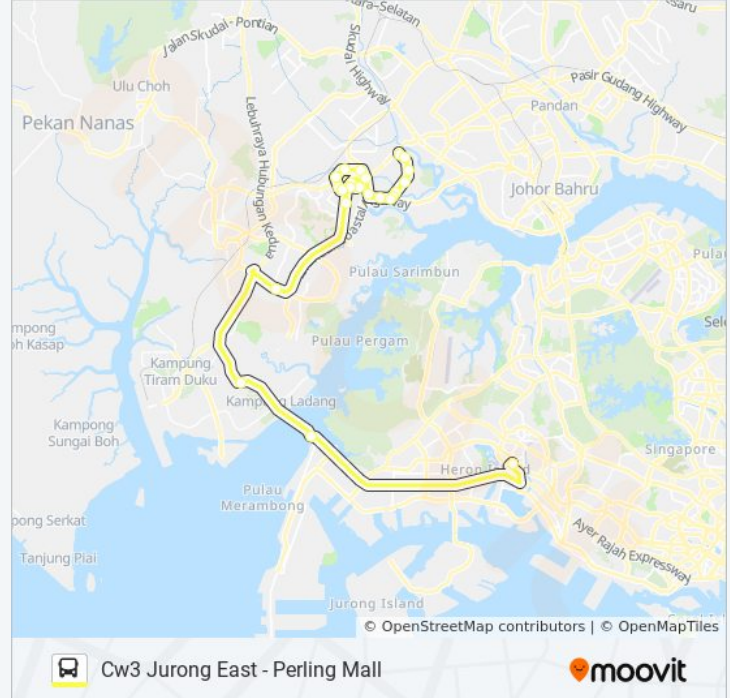

**Tunjuk Arah: Cw3 Jurong East - Perling Mall**

24 hentian

[LIHAT JADUAL MASA LALUAN](#)

Jurong East Temp Int (28009)  
Tuas Checkpoint  
Ciq Sec Link  
Opp Bazar Mydin Anjung (0002907)  
Aft Jln Changkat Indah Utama (0000405)  
Aeon Bukit Indah  
Aeon Bukit Indah (0000012)  
Aft Changkat Indah  
Opp Aeon Bukit Indah  
Opp Jln Indah 10/13  
Shophouse @ Jln Indah 8/15  
Petronas Bukit Indah 1  
House No.1 Jln Indah 3/5  
Opp House No. 7 Jln Indah 1/3  
Giant Taman Nusa Bestari  
Jalan Layang 15  
Opp Sek Keb Taman Perling 3  
Shophouse @ Jln Layang 16  
Tadika Sri Layang  
Caltex Jln Layang 16  
Perbadanan Stadium Johor

**Jadual masa bas CW3**

Jadual Laluan Cw3 Jurong East - Perling Mall

Isnin	07.10 - 23.40
Selasa	07.10 - 23.40
Rabu	07.10 - 23.40
Khamis	07.10 - 23.40
Jumaat	07.10 - 23.40
Sabtu	07.30 - 23.30
Ahad	07.30 - 23.30

**Informasi bas CW3****Hala tuju:** Cw3 Jurong East - Perling Mall**Hentian:** 24**Tempoh perjalanan:** 54 min**Ringkasan Laluan:**

House No. 154 Jln Persisiran Perling 1

Sek Keb Taman Perling

Perling Mall Bus Hub

## Tunjuk Arah: Cw3 Perling Mall - Jurong East

19 hentian

[LIHAT JADUAL MASA LALUAN](#)

Perling Mall Bus Hub

Opp Sek Keb Taman Perling

House No 339 Jln Persisiran Perling 1

Opp Perbadanan Stadium Johor

Sek Keb Taman Perling 3