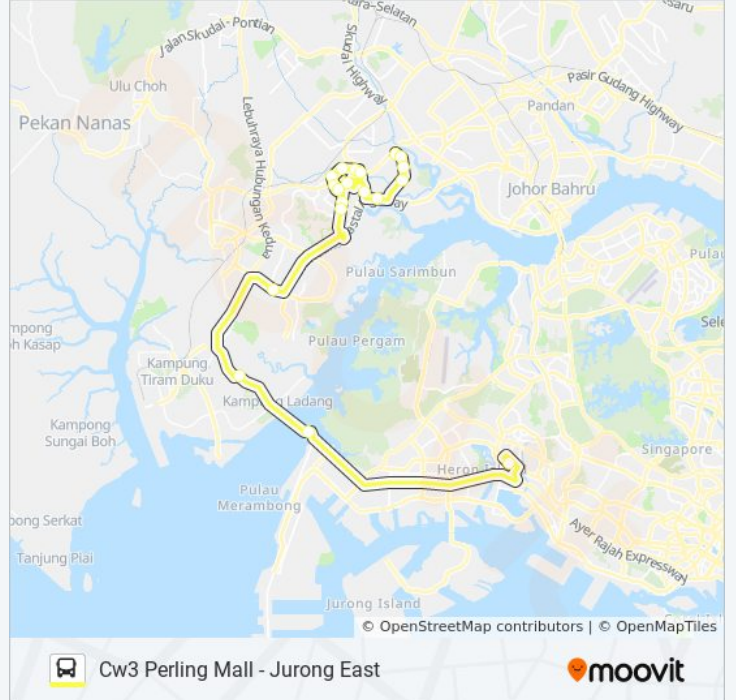

**Informasi bas CW3****Hala tuju:** Cw3 Jurong East - Perling Mall**Hentian:** 24**Tempoh perjalanan:** 54 min**Ringkasan Laluan:**

House No. 154 Jln Persisiran Perling 1

Sek Keb Taman Perling

Perling Mall Bus Hub

## Tunjuk Arah: Cw3 Perling Mall - Jurong East

19 hentian

[LIHAT JADUAL MASA LALUAN](#)

Perling Mall Bus Hub

Opp Sek Keb Taman Perling

House No 339 Jln Persisiran Perling 1

Opp Perbadanan Stadium Johor

Sek Keb Taman Perling 3

## Jadual masa bas CW3

Jadual Laluan Cw3 Perling Mall - Jurong East

Isnin	04.35 - 21.50
Selasa	04.35 - 21.50
Rabu	04.35 - 21.50
Khamis	04.35 - 21.50
Jumaat	04.35 - 21.50
Sabtu	04.55 - 21.15
Ahad	05.00 - 21.40

## Informasi bas CW3

**Hala tuju:** Cw3 Perling Mall - Jurong East

**Hentian:** 19

**Tempoh perjalanan:** 48 min

**Ringkasan Laluan:**

Jadual perjalanan dan peta laluan untuk CW3 bas boleh didapati di [moovitapp.com](https://moovitapp.com) dalam format PDF. Layari laman web [Aplikasi Moovit](#) untuk masa ketibaan langsung bas, jadual perjalanan keretapi, LRT/MRT dan panduan langkah demi langkah untuk pengangkutan awam di Johor Bahru