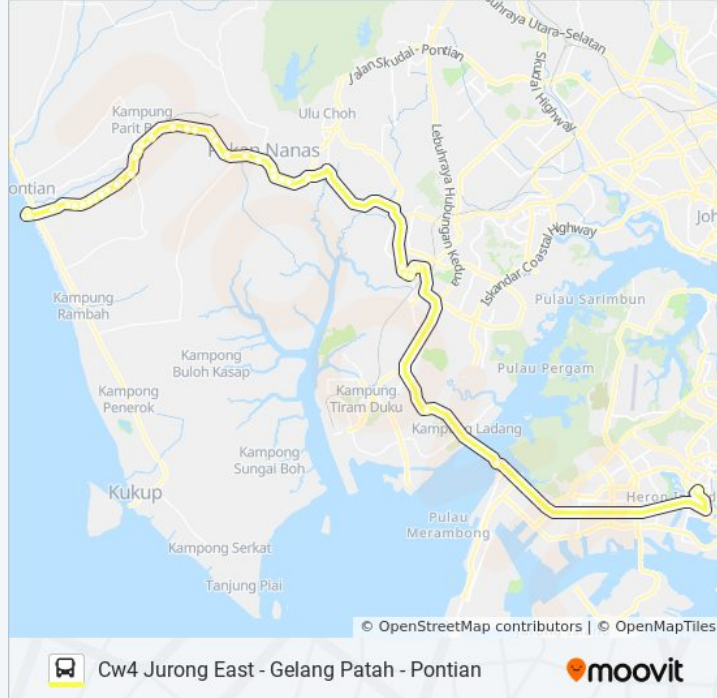

Opp Klinik Desa Pengkalan Raja

Opp Masjid Kg Pengkalan Raja

Bend Weld Engineering

Kg Parit Batu

Bef Jln Parit Selangor

Opp Pontian Tnb Substation

Kompleks Iprs Pontian

Aft Federal Route J169

Kg Medan Sari

Opp Sek Men Keb Tan Sri Osman

Shophouses @ Jalan Johor Batu 34

Mei Jia Electronic

Opp Taman Sri Maju

Mitsumi Components

Opp Sjk (C) Cheow Min

Southline Logistic

Opp Chinese Temple Pontian

Aft Bahagian Perolehan Dan Perbekalan J.K.R.
Daerah Pontian

Opp Workshop Daerah J.K.R. Pontian

Giant Hypermarket Pontian

Pontian Bus Terminal

Tunjuk Arah: Cw4 Pontian - Gelang Patah - Jurong East

34 hentian

[LIHAT JADUAL MASA LALUAN](#)

Pontian Bus Terminal

Opp Econsave Pontian

Aft Lorong Kemang

Opp Bahagian Perolehan Dan Perbekalan J.K.R.
Daerah Pontian

Opp the Cookies Factory

Chinese Temple Pontian

Jadual masa bas CW4

Jadual Laluan Cw4 Pontian - Gelang Patah - Jurong East

Isnin	05.30 - 16.30
Selasa	05.30 - 16.30
Rabu	05.30 - 16.30
Khamis	05.30 - 16.30
Jumaat	05.30 - 16.30
Sabtu	05.30 - 16.30
Ahad	05.30 - 16.30