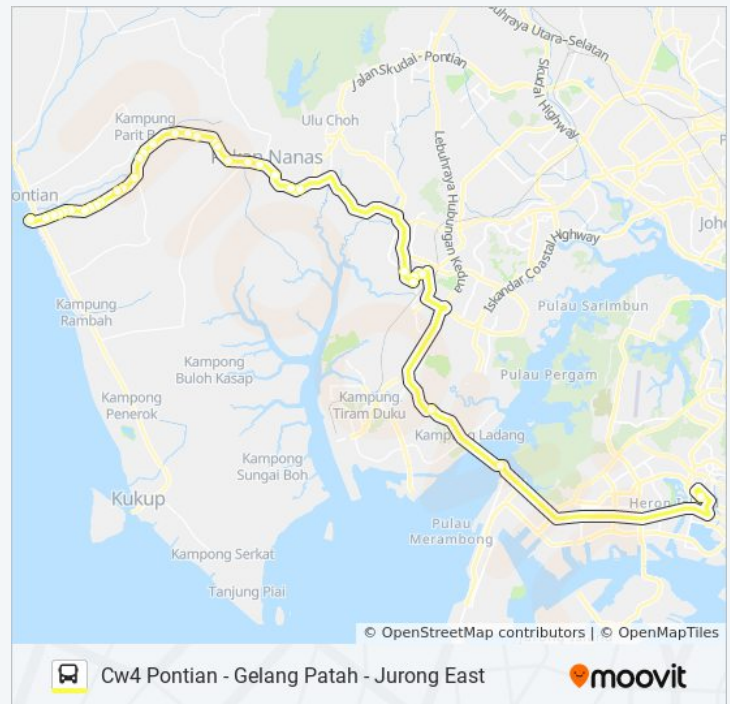

## Cw4 Jurong East - Gelang Patah - Pontian

[Lihat Dalam Laman Web](#)

Laluan bas CW4 (Cw4 Jurong East - Gelang Patah - Pontian) mempunyai 2 destinasi. Waktu operasi hari berkerja adalah:

(1) Cw4 Jurong East - Gelang Patah - Pontian: 09.30 - 19.00(2) Cw4 Pontian - Gelang Patah - Jurong East: 05.30 - 16.30

Jalan Gelang Patah 13 (0000521)

Ciq Sec Link

Tuas Checkpoint

Jurong East Temp Int (28009)

## Informasi bas CW4

**Hala tuju:** Cw4 Pontian - Gelang Patah - Jurong East

**Hentian:** 34

**Tempoh perjalanan:** 72 min

**Ringkasan Laluan:**

Jadual perjalanan dan peta laluan untuk CW4 bas boleh didapati di [moovitapp.com](https://moovitapp.com) dalam format PDF. Layari laman web [Aplikasi Moovit](#) untuk masa ketibaan langsung bas, jadual perjalanan keretapi, LRT/MRT dan panduan langkah demi langkah untuk pengangkutan awam di Johor Bahru