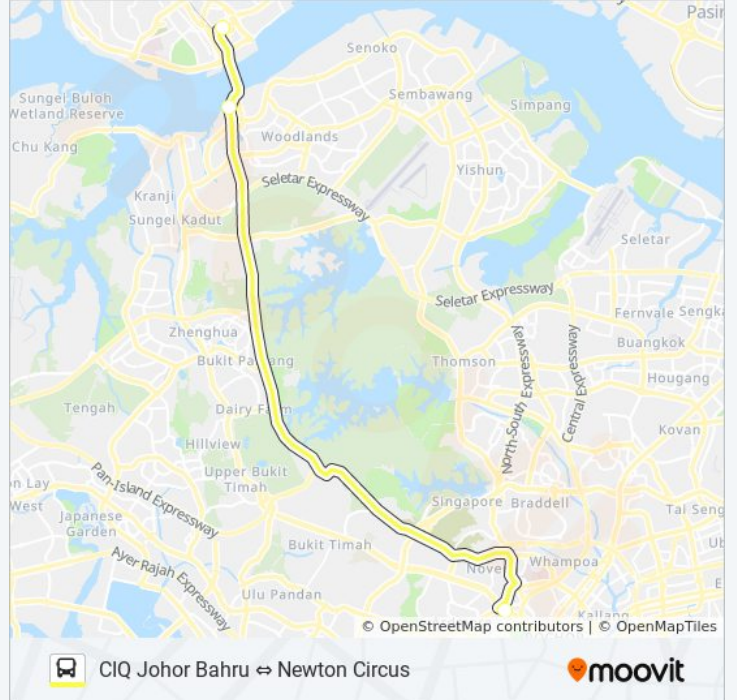

CW5

CIQ Johor Bahru ⇌ Newtown Circus

[Lihat Dalam Laman Web](#)

Laluan bas CW5 (CIQ Johor Bahru ⇌ Newtown Circus) mempunyai 2 destinasi. Waktu operasi hari berkerja adalah: (1) Cw5 Ciq Johor Bahru - Newtown Circus: 05.00 - 22.20(2) Cw5 Newtown Circus - Ciq Johor Bahru: 06.00 - 22.20
Gunalah aplikasi Moovit untuk carian hentian terdekat bas CW5 dan cari tahu masa ketibaan seterusnya untuk bas CW5

Tunjuk Arah: Cw5 Newtown Circus - Ciq Johor Bahru

3 hentian

[LIHAT JADUAL MASA LALUAN](#)

Newton Circus

Woodlands Checkpoint

Ciq Johor Bahru

Jadual masa bas CW5

Jadual Laluan Cw5 Newtown Circus - Ciq Johor Bahru

Isnin	06.00 - 22.20
Selasa	06.00 - 22.20
Rabu	06.00 - 22.20
Khamis	06.00 - 22.20
Jumaat	06.00 - 22.20
Sabtu	06.00 - 22.20
Ahad	06.00 - 22.20

Informasi bas CW5

Hala tuju: Cw5 Newtown Circus - Ciq Johor Bahru

Hentian: 3

Tempoh perjalanan: 16 min

Ringkasan Laluan:

Jadual perjalanan dan peta laluan untuk CW5 bas boleh didapati di moovitapp.com dalam format PDF. Layari laman web [Aplikasi Moovit](#) untuk masa ketibaan langsung bas, jadual perjalanan keretapi, LRT/MRT dan panduan langkah demi langkah untuk pengangkutan awam di Johor Bahru