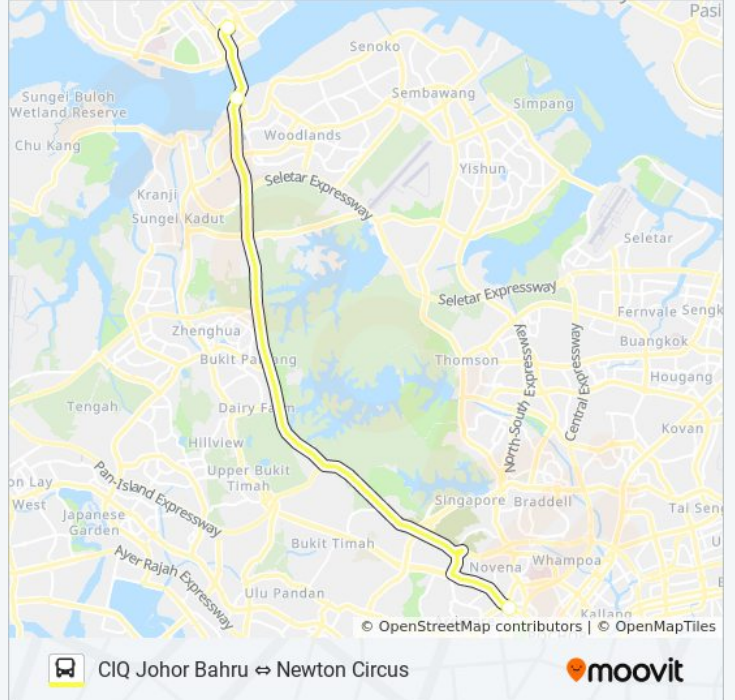

CW5

CIQ Johor Bahru ⇌ Newtown Circus

[Lihat Dalam Laman Web](#)

Laluan bas CW5 (CIQ Johor Bahru ⇌ Newtown Circus) mempunyai 2 destinasi. Waktu operasi hari berkerja adalah: (1) Cw5 Ciq Johor Bahru - Newtown Circus: 05.00 - 22.20(2) Cw5 Newtown Circus - Ciq Johor Bahru: 06.00 - 22.20
Gunalah aplikasi Moovit untuk carian hentian terdekat bas CW5 dan cari tahu masa ketibaan seterusnya untuk bas CW5

Tunjuk Arah: Cw5 Ciq Johor Bahru - Newtown Circus

3 hentian

[LIHAT JADUAL MASA LALUAN](#)

Ciq Johor Bahru

Woodlands Checkpoint

Opp Newton Fc

Jadual masa bas CW5

Jadual Laluan Cw5 Ciq Johor Bahru - Newtown Circus

Isnin	05.00 - 22.20
Selasa	05.00 - 22.20
Rabu	05.00 - 22.20
Khamis	05.00 - 22.20
Jumaat	05.00 - 22.20
Sabtu	05.00 - 22.20
Ahad	05.00 - 22.20

Informasi bas CW5**Hala tuju:** Cw5 Ciq Johor Bahru - Newtown Circus**Hentian:** 3**Tempoh perjalanan:** 16 min**Ringkasan Laluan:**

Tunjuk Arah: Cw5 Newtown Circus - Ciq Johor Bahru

3 hentian

[LIHAT JADUAL MASA LALUAN](#)

Newton Circus

Woodlands Checkpoint

Ciq Johor Bahru

Jadual masa bas CW5

Jadual Laluan Cw5 Newtown Circus - Ciq Johor Bahru