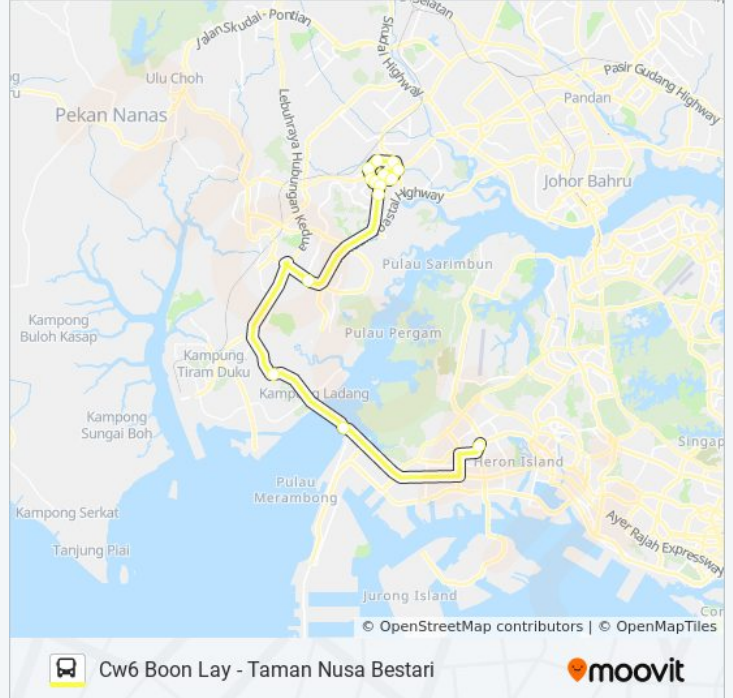

Tunjuk Arah: Cw6 Boon Lay - Taman Nusa Bestari

14 hentian

[LIHAT JADUAL MASA LALUAN](#)

Boon Lay Station
Tuas Checkpoint
Ciq Sec Link
Opp Bazar Mydin Anjung (0002907)
Aft Jln Changkat Indah Utama (0000405)
Lebuhraya Bukit Indah 02 (0000403)
Aeon Bukit Indah (0000012)
Aft Changkat Indah
Opp Jln Indah 10/13
Shophouse @ Jln Indah 8/15
Petronas Bukit Indah 1
House No.1 Jln Indah 3/5
Opp House No. 7 Jln Indah 1/3
Giant Taman Nusa Bestari

Jadual masa bas CW6

Jadual Laluan Cw6 Boon Lay - Taman Nusa Bestari

Isnin	07.35 - 22.35
Selasa	07.35 - 22.35
Rabu	07.35 - 22.35
Khamis	07.35 - 22.35
Jumaat	07.35 - 22.35
Sabtu	07.30 - 22.30
Ahad	07.30 - 22.30

Informasi bas CW6

Hala tuju: Cw6 Boon Lay - Taman Nusa Bestari

Hentian: 14

Tempoh perjalanan: 37 min

Ringkasan Laluan:

Tunjuk Arah: Cw6 Taman Nusa Bestari - Boon Lay

13 hentian

[LIHAT JADUAL MASA LALUAN](#)