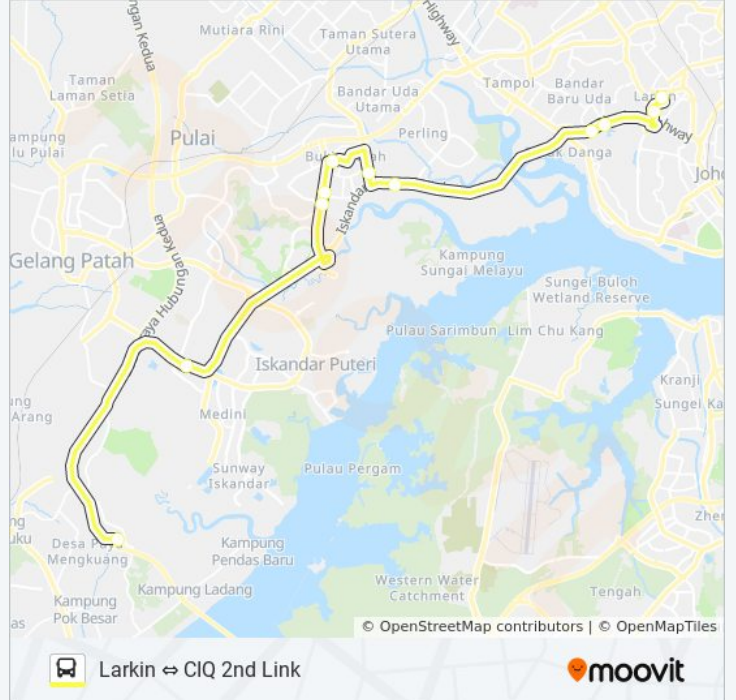

Bazar Mydin Anjung (0005503)

Ciq Sec Link

Jadual masa bas CW3E

Jadual Laluan Cw3e Ter Larkin - Ciq Sec Link

Isnin	04.30 - 21.30
Selasa	04.30 - 21.30
Rabu	04.30 - 21.30
Khamis	04.30 - 21.30
Jumaat	04.30 - 21.30
Sabtu	04.30 - 21.30
Ahad	04.30 - 21.30

Informasi bas CW3E

Hala tuju: Cw3e Ter Larkin - Ciq Sec Link

Hentian: 11

Tempoh perjalanan: 27 min

Ringkasan Laluan:

Jadual perjalanan dan peta laluan untuk CW3E bas boleh didapati di moovitapp.com dalam format PDF. Layari laman web [Aplikasi Moovit](#) untuk masa ketibaan langsung bas, jadual perjalanan keretapi, LRT/MRT dan panduan langkah demi langkah untuk pengangkutan awam di Johor Bahru