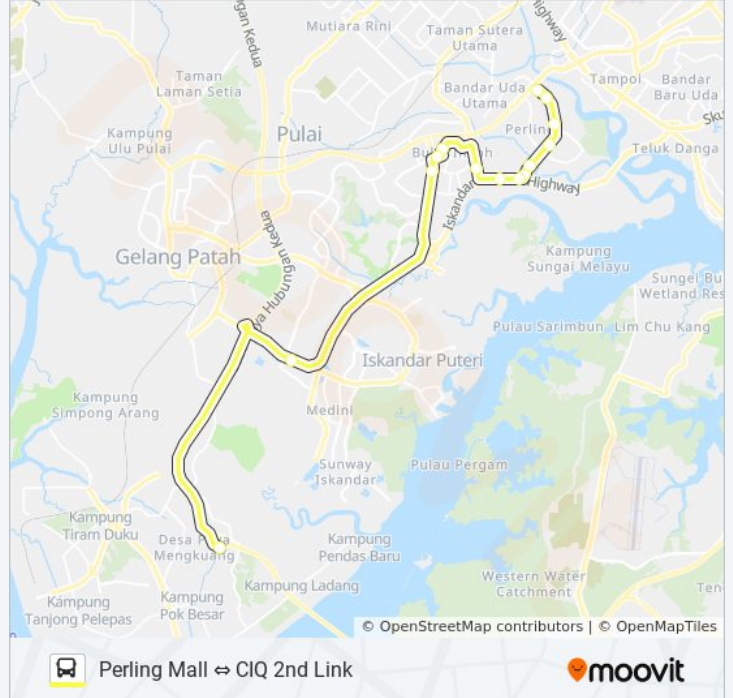

### Tunjuk Arah: Cw3l Ciq Sec Link - Perling Mall

14 hentian

[LIHAT JADUAL MASA LALUAN](#)

Ciq Sec Link

Opp Bazar Mydin Anjung (0002907)

Lebuhraya Bukit Indah 02 (0000403)

Aeon Bukit Indah

Aeon Bukit Indah (0000012)

### Jadual masa bas CW3L

Jadual Laluan Cw3l Ciq Sec Link - Perling Mall

Isnin	06.40 - 22.20
Selasa	06.40 - 22.20
Rabu	06.40 - 22.20
Khamis	06.40 - 22.20
Jumaat	06.40 - 22.20
Sabtu	Tidak Operasi
Ahad	Tidak Operasi

### Informasi bas CW3L

**Hala tuju:** Cw3l Ciq Sec Link - Perling Mall

**Hentian:** 14

**Tempoh perjalanan:** 27 min

**Ringkasan Laluan:**

## Tunjuk Arah: Cw3l Perling Mall - Ciq Sec Link

13 hentian

[LIHAT JADUAL MASA LALUAN](#)

Perling Mall Bus Hub

Opp Sek Keb Taman Perling

House No 339 Jln Persisiran Perling 1

Opp Perbadanan Stadium Johor

Sek Keb Taman Perling 3