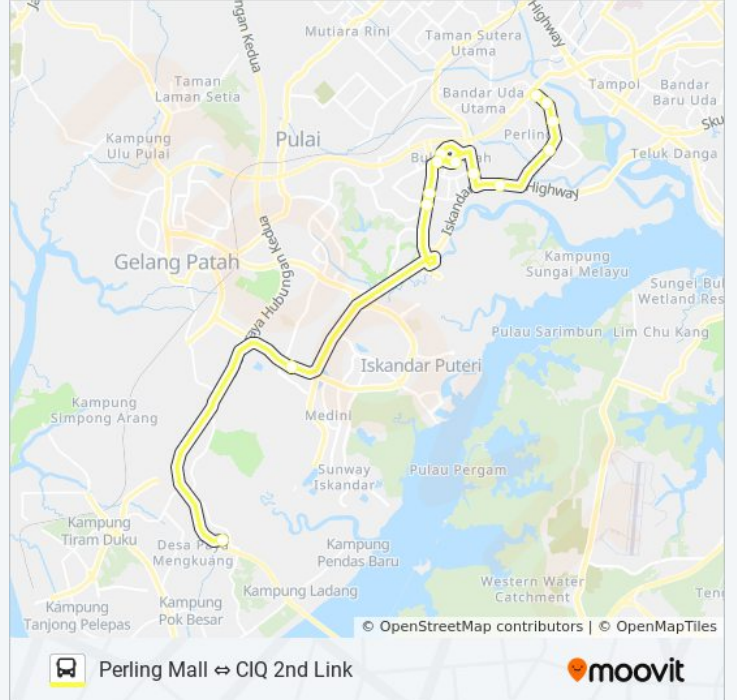

### Tunjuk Arah: Cw3l Ciq Sec Link - Perling Mall

14 hentian

[LIHAT JADUAL MASA LALUAN](#)

Ciq Sec Link

Opp Bazar Mydin Anjung (0002907)

Lebuhraya Bukit Indah 02 (0000403)

Aeon Bukit Indah

Aeon Bukit Indah (0000012)

## Tunjuk Arah: Cw3l Perling Mall - Ciq Sec Link

13 hentian

[LIHAT JADUAL MASA LALUAN](#)

Perling Mall Bus Hub

Opp Sek Keb Taman Perling

House No 339 Jln Persisiran Perling 1

Opp Perbadanan Stadium Johor

Sek Keb Taman Perling 3

## Jadual masa bas CW3L

Jadual Laluan Cw3l Perling Mall - Ciq Sec Link

Isnin	05.50 - 21.30
Selasa	05.50 - 21.30
Rabu	05.50 - 21.30
Khamis	05.50 - 21.30
Jumaat	05.50 - 21.30
Sabtu	Tidak Operasi
Ahad	Tidak Operasi

## Informasi bas CW3L

**Hala tuju:** Cw3l Perling Mall - Ciq Sec Link

**Hentian:** 13

**Tempoh perjalanan:** 29 min

**Ringkasan Laluan:**

Jadual perjalanan dan peta laluan untuk CW3L bas boleh didapati di [moovitapp.com](https://moovitapp.com) dalam format PDF. Layari laman web [Aplikasi Moovit](#) untuk masa ketibaan langsung bas, jadual perjalanan keretapi, LRT/MRT dan panduan langkah demi langkah untuk pengangkutan awam di Johor Bahru