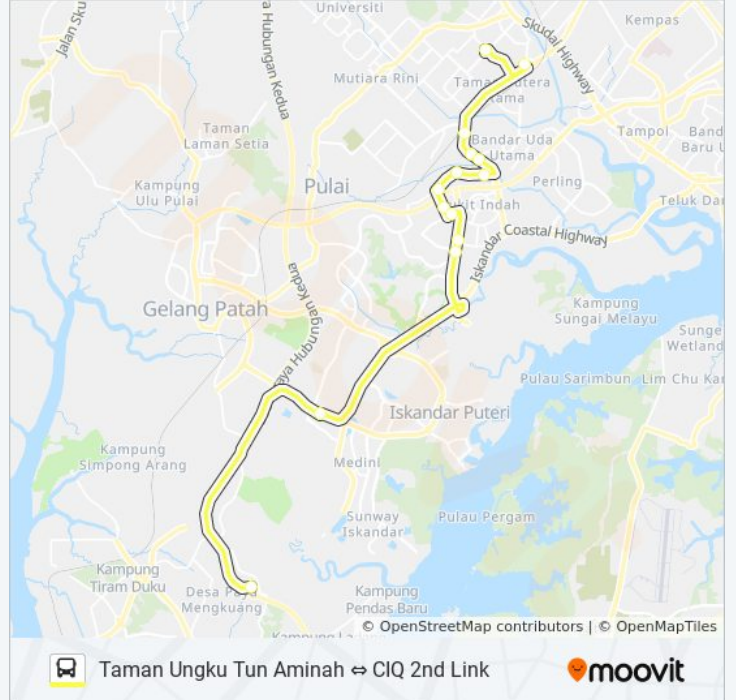

Laluan bas CW3S (Taman Ungku Tun Aminah ⇄ CIQ 2nd Link) mempunyai 2 destinasi. Waktu operasi hari berkerja adalah:

(1) Cw3s Ciq Sec Link - Taman Ungku Tun Aminah: 06.30 - 22.00(2) Cw3s Taman Ungku Tun Aminah - Ciq Sec Link: 05.30 - 21.00

## Jadual masa bas CW3S

Jadual Laluan Cw3s Taman Ungku Tun Aminah - Ciq Sec Link

Isnin	05.30 - 21.00
Selasa	05.30 - 21.00
Rabu	05.30 - 21.00
Khamis	05.30 - 21.00
Jumaat	05.30 - 21.00
Sabtu	Tidak Operasi
Ahad	Tidak Operasi

## Informasi bas CW3S

**Hala tuju:** Cw3s Taman Ungku Tun Aminah - Ciq Sec Link

**Hentian:** 14

**Tempoh perjalanan:** 27 min

**Ringkasan Laluan:**

Jadual perjalanan dan peta laluan untuk CW3S bas boleh didapati di [moovitapp.com](https://moovitapp.com) dalam format PDF. Layari laman web [Aplikasi Moovit](#) untuk masa ketibaan langsung bas, jadual perjalanan keretapi, LRT/MRT dan panduan langkah demi langkah untuk pengangkutan awam di Johor Bahru