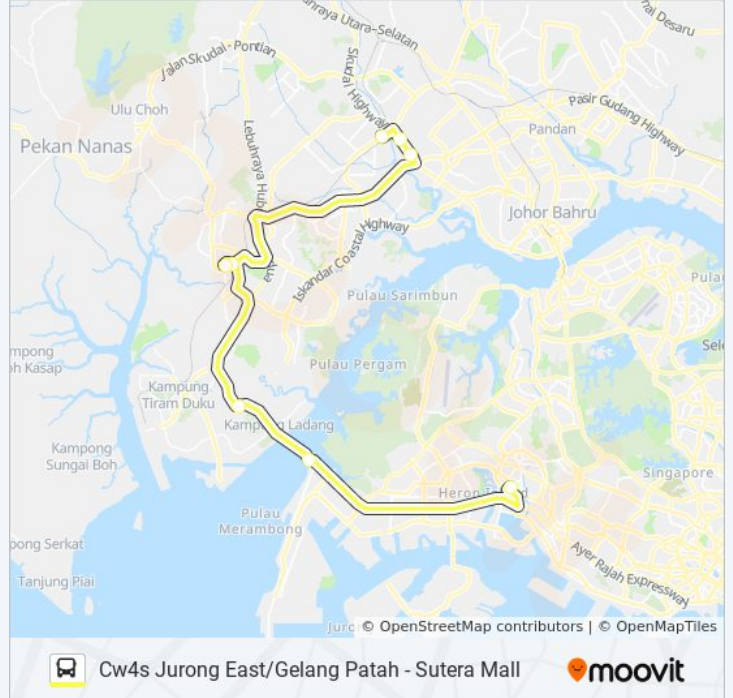

Gunalah aplikasi Moovit untuk carian hentian terdekat bas CW4S dan cari tahu masa ketibaan seterusnya untuk bas CW4S

**Tunjuk Arah: Cw4s Jurong East/Gelang Patah - Sutera Mall**

11 hentian

[LIHAT JADUAL MASA LALUAN](#)

Jurong East Temp Int (28009)

Tuas Checkpoint

Ciq Sec Link

Jalan Gelang Patah 12 (0000520)

Jalan Gelang Patah 14 (0000522)

Jalan Gelang Patah 16 (0000524)

Tem G.Patah (Sementara) Jalan Gelang Pat (0000523)

Jalan Gelang Patah 13 (0000521)

Bef Kip Mart (0004174)

Opp Paradigm Mall

Sutera Mall Terminal

**Jadual masa bas CW4S**

Jadual Laluan Cw4s Jurong East/Gelang Patah - Sutera Mall

Isnin	16.40 - 21.00
Selasa	16.40 - 21.00
Rabu	16.40 - 21.00
Khamis	16.40 - 21.00
Jumaat	16.40 - 21.00
Sabtu	Tidak Operasi
Ahad	07.30 - 21.20

**Informasi bas CW4S****Hala tuju:** Cw4s Jurong East/Gelang Patah - Sutera Mall**Hentian:** 11**Tempoh perjalanan:** 41 min**Ringkasan Laluan:**