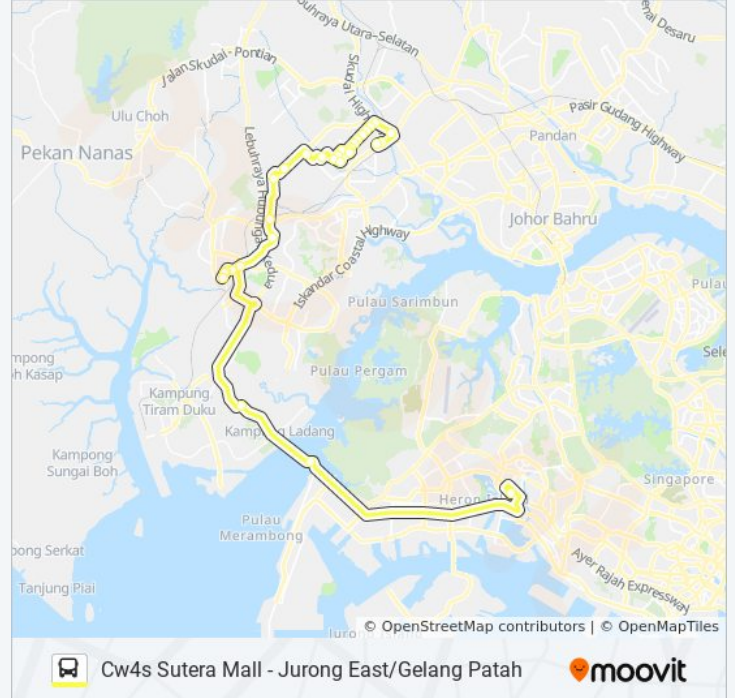

## Informasi bas CW4S

**Hala tuju:** Cw4s Sutera Mall - Jurong East/Gelang Patah

**Hentian:** 33

**Tempoh perjalanan:** 61 min

**Ringkasan Laluan:**

Jalan Gelang Patah 04 (0000457)

Jalan Gelang Patah 08 (0000461)

Tem G.Patah (Sementara) Jalan Gelang Pat  
(0000523)

Jalan Gelang Patah 13 (0000521)

Ciq Sec Link

Tuas Checkpoint

Jurong East Temp Int (28009)

Cw4s Sutera Mall - Jurong East/Gelang Patah

Jadual perjalanan dan peta laluan untuk CW4S bas boleh didapati di [moovitapp.com](https://moovitapp.com) dalam format PDF. Layari laman web [Aplikasi Moovit](#) untuk masa ketibaan langsung bas, jadual perjalanan keretapi, LRT/MRT dan panduan langkah demi langkah untuk pengangkutan awam di Johor Bahru