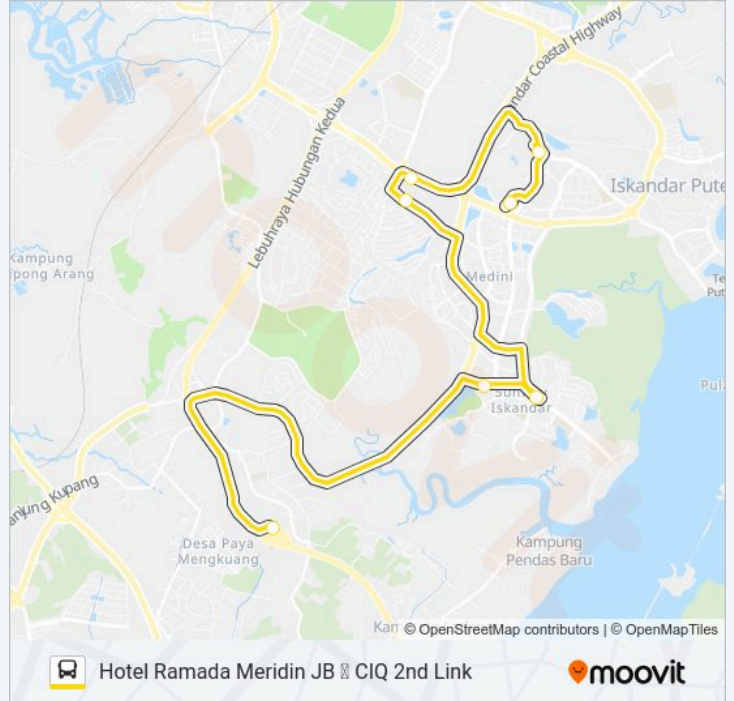

Hotel Ramada Meridin JB ↔ CIQ 2nd Link

Dapatkan App

Laluan bas CW7L (Hotel Ramada Meridin JB ↔ CIQ 2nd Link) mempunyai 2 destinasi. Waktu operasi hari berkerja adalah: (1) CIQ Second Link: 05:00 - 22:00(2) Hotel Ramada Meridin JB: 07:30 - 22:30
Gunalah aplikasi Moovit untuk carian hentian terdekat bas CW7L dan cari tahu masa ketibaan seterusnya untuk bas CW7L

Tunjuk Arah: CIQ Second Link

7 hentian

[LIHAT JADUAL MASA LALUAN](#)

Hotel Ramada Meridin Jb

Mall Of Medini

Mydin Anjung

Impiana Nusajaya

Jalan Medini Selatan 7

Informasi bas CW7L**Hala tuju:** CIQ Second Link**Hentian:** 7**Tempoh perjalanan:** 9 min**Ringkasan Laluan:**

Tunjuk Arah: Hotel Ramada Meridin JB

7 hentian

[LIHAT JADUAL MASA LALUAN](#)

Ciq Out

Opp Sunway Big Box (Nsk)

Informasi bas CW7L

Hala tuju: Hotel Ramada Meridin JB

Hentian: 7

Tempoh perjalanan: 12 min

Ringkasan Laluan:

Jadual perjalanan dan peta laluan untuk CW7L bas boleh didapati di moovitapp.com dalam format PDF. Layari laman web Aplikasi Moovit untuk masa ketibaan langsung bas, jadual perjalanan kereta api, LRT/MRT dan panduan langkah demi langkah untuk pengangkutan awam di Johor Bahru