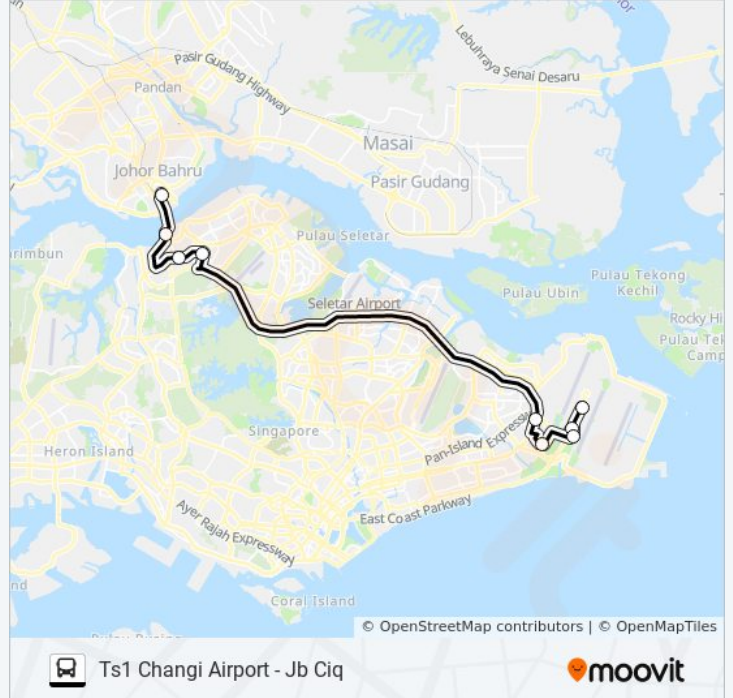

Tunjuk Arah: Ts1 Changi Airport - Jb Ciq

9 hentian

[LIHAT JADUAL MASA LALUAN](#)

Terminal 2 Coach Bay, Lot 8

Changi Airport Terminal 4

Near Sats Flight Kitchen

Citibank

Opp Mera Terr P/G

Opp Woodlands Civic Ctr

Opp Marsiling Stn

Woodlands Checkpoint

Ciq Johor Bahru

Jadual masa bas TS1 (TRANSTAR)

Jadual Laluan Ts1 Changi Airport - Jb Ciq

Isnin	08.15 - 23.15
Selasa	08.15 - 23.15
Rabu	08.15 - 23.15
Khamis	08.15 - 23.15
Jumaat	08.15 - 23.15
Sabtu	08.15 - 23.15
Ahad	08.15 - 23.15

Informasi bas TS1 (TRANSTAR)**Hala tuju:** Ts1 Changi Airport - Jb Ciq**Hentian:** 9**Tempoh perjalanan:** 35 min**Ringkasan Laluan:**

Tunjuk Arah: Ts1 Jb Ciq - Changi Airport

11 hentian

[LIHAT JADUAL MASA LALUAN](#)