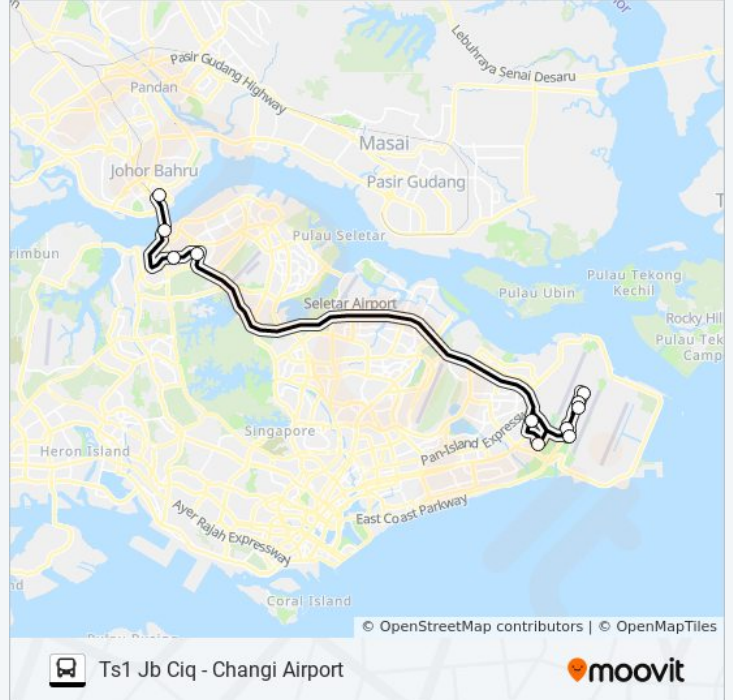

Ciq Johor Bahru
 Woodlands Checkpoint
 Marsiling Stn
 Woodlands Civic Ctr
 Merra Terr
 Standard Chartered Bank
 Airport Police Stn
 Changi Airport Terminal 4
 Changi Airport Terminal 3
 Changi Airport Terminal 1
 Terminal 2 Coach Bay, Lot 8

Informasi bas TS1 (TRANSTAR)

Hala tuju: Ts1 Jb Ciq - Changi Airport

Hentian: 11

Tempoh perjalanan: 37 min

Ringkasan Laluan:

Jadual perjalanan dan peta laluan untuk TS1 (TRANSTAR) bas boleh didapati di moovitapp.com dalam format PDF. Layari laman web [Aplikasi Moovit](#) untuk masa ketibaan langsung bas, jadual perjalanan keretapi, LRT/MRT dan panduan langkah demi langkah untuk pengangkutan awam di Johor Bahru