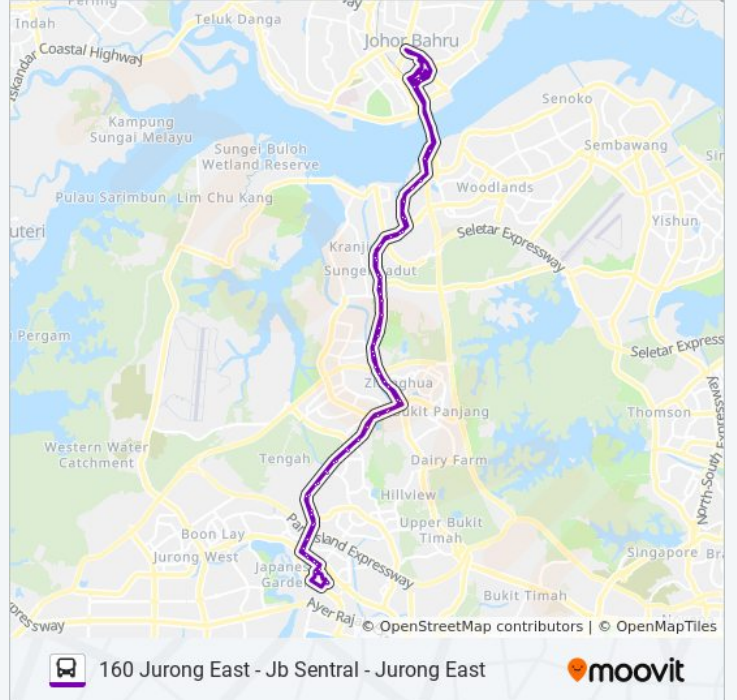

160 (SBS TRANSIT)

160 Jurong East - Jb Sentral - Jurong East

[Lihat Dalam Laman Web](#)

Laluan bas 160 (SBS TRANSIT) (160 Jurong East - Jb Sentral - Jurong East) mempunyai satu destinasi. Waktu operasi hari berkerja adalah:

(1) 160 Jurong East - Jb Sentral - Jurong East: 00.14 - 23.59

Gunalah aplikasi Moovit untuk carian hentian terdekat bas 160 (SBS TRANSIT) dan cari tahu masa ketibaan seterusnya untuk bas 160 (SBS TRANSIT)

Aft Mandai Est

Opp Da Di Glass
Opp Yew Tee Ind Est Blk 1
Opp Yew Tee Ind Est
Opp Heavy Veh Pk
Bef Yew Tee Flyover
Aft Kje Slip Rd
Blk 632 Cp
Opp Ten Mile Junction Stn
Opp Phoenix Stn
Opp Blk 26
Bt Batok Fire Stn
Bef Bt Batok West Ave 5
Aft Bt Batok West Ave 5
Opp Dunearn Sec Sch
Aft Bt Batok West Ave 2
Aft Lp 83
Aft Lp 59
Aft Lp 37
Bef Pie
Blk 253
Blk 228
Bef Yuhua Cc
Blk 210
Bef Seventh-Day Advent CH
Jurong East Temp Int (28009)