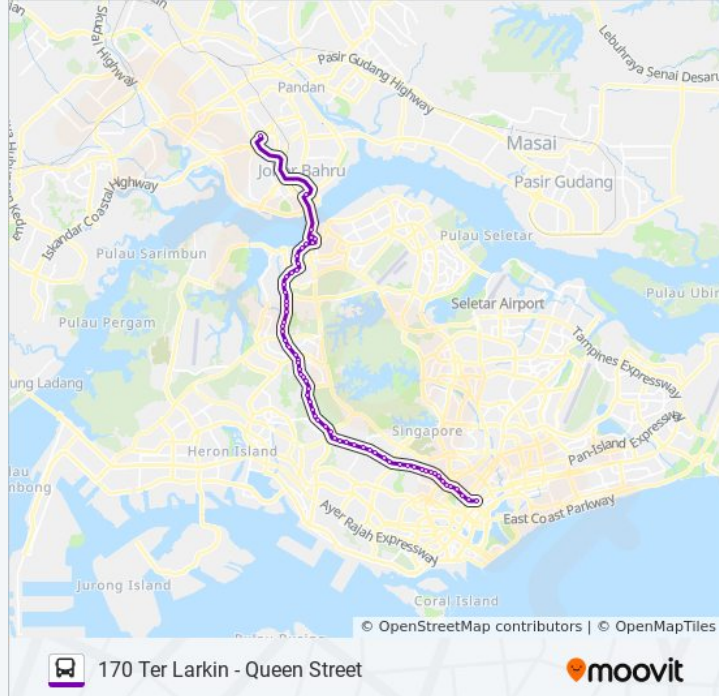

Aft Bt Timah Fire Stn

Aft Ct Bt Timah

Opp Beauty World Ctr

Opp Bt Timah Plaza

Opp King Albert Pk Stn

Hua Guan Gdn

Opp the Nexus

Aft Swiss Club Rd

Opp Sixth Ave Stn

Aft Jln Naga Sari

Natl Jc

Opp Tan Kah Kee Stn

Opp Coronation Plaza

Opp Botanic Gdns Stn

Aft Kheam Hock Rd

Aft Dunkirk Ave

Opp Stevens Stn

Chinese Intl Sch

Bef Goldhill Ave

Anglo-Chinese Sch

Chancery Ct

Opp Newton Stn

Opp Newton Fc

Aft Makepeace Rd