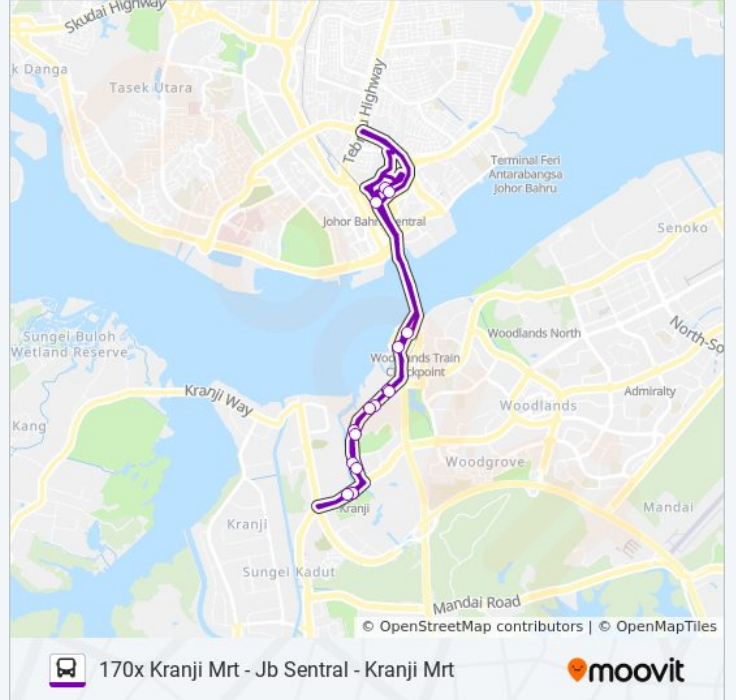

170X (SBS TRANSIT)

170x Kranji Mrt - Jb Sentral - Kranji Mrt

[Lihat Dalam Laman Web](#)

Laluan bas 170X (SBS TRANSIT) (170x Kranji Mrt - Jb Sentral - Kranji Mrt) mempunyai satu destinasi. Waktu operasi hari berkerja adalah:

(1) 170x Kranji Mrt - Jb Sentral - Kranji Mrt: 05.30 - 23.58

Gunalah aplikasi Moovit untuk carian hentian terdekat bas 170X (SBS TRANSIT) dan cari tahu masa ketibaan seterusnya untuk bas 170X (SBS TRANSIT)

Jadual masa bas 170X (SBS TRANSIT)

Jadual Laluan 170x Kranji Mrt - Jb Sentral - Kranji Mrt

Isnin	05.30 - 23.58
Selasa	05.30 - 23.58
Rabu	05.30 - 23.58
Khamis	05.30 - 23.58
Jumaat	05.30 - 23.58
Sabtu	06.20 - 23.55
Ahad	06.02 - 23.55

Informasi bas 170X (SBS TRANSIT)**Hala tuju:** 170x Kranji Mrt - Jb Sentral - Kranji Mrt**Hentian:** 16**Tempoh perjalanan:** 19 min**Ringkasan Laluan:**

Jadual perjalanan dan peta laluan untuk 170X (SBS TRANSIT) bas boleh didapati di moovitapp.com dalam format PDF. Layari laman web [Aplikasi Moovit](#) untuk masa ketibaan langsung bas, jadual perjalanan keretapi, LRT/MRT dan panduan langkah demi langkah untuk pengangkutan awam di Johor Bahru