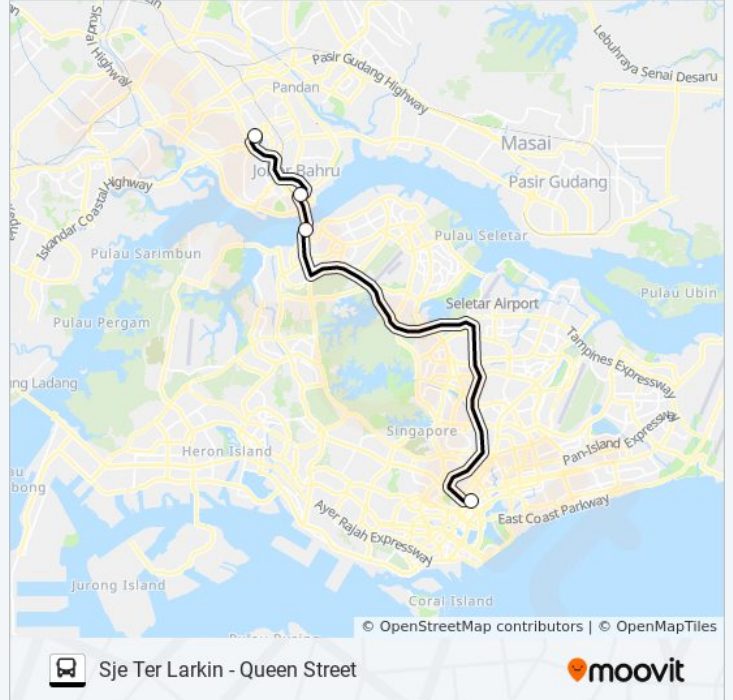

## Tunjuk Arah: Sje Ter Larkin - Queen Street

4 hentian

[LIHAT JADUAL MASA LALUAN](#)

Larkin Sentral (46239)

Ciq Johor Bahru

Woodlands Checkpoint

Queen Street Terminal

## Informasi bas SJE (SINGAPORE-JOHORE EXPRESS)

**Hala tuju:** Sje Ter Larkin - Queen Street

**Hentian:** 4

**Tempoh perjalanan:** 21 min

**Ringkasan Laluan:**

Jadual perjalanan dan peta laluan untuk SJE (SINGAPORE-JOHORE EXPRESS) bas boleh didapati di [moovitapp.com](https://moovitapp.com) dalam format PDF. Layari laman web [Aplikasi Moovit](https://moovitapp.com) untuk masa ketibaan langsung bas, jadual perjalanan keretapi, LRT/MRT dan panduan langkah demi langkah untuk pengangkutan awam di Johor Bahru