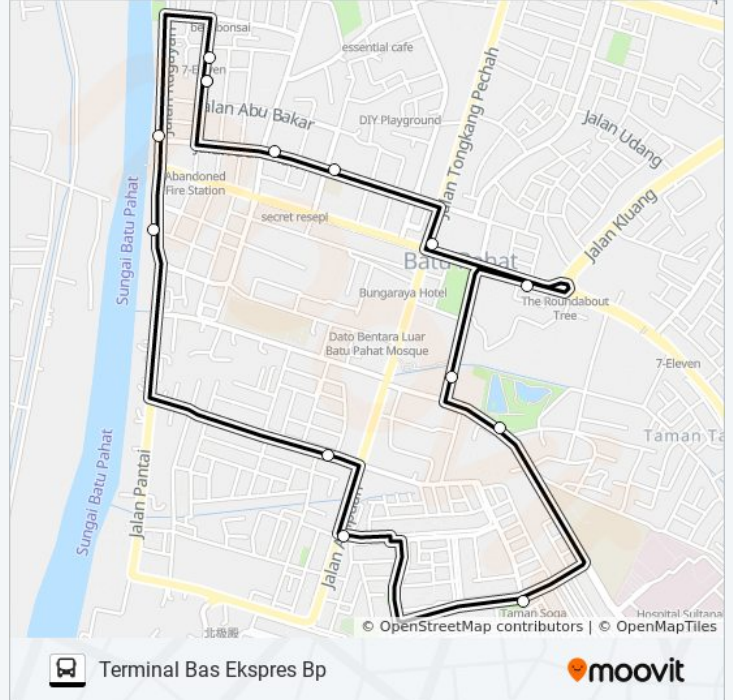

BP001

Terminal Bas Ekspres Bp

[Lihat Dalam Laman Web](#)

Laluan bas BP001 (Terminal Bas Ekspres Bp) mempunyai satu destinasi. Waktu operasi hari berkerja adalah:

(1) Terminal Bas Ekspres Bp: 06.00 - 20.39

Gunalah aplikasi Moovit untuk carian hentian terdekat bas BP001 dan cari tahu masa ketibaan seterusnya untuk bas BP001

Tunjuk Arah: Terminal Bas Ekspres Bp

14 hentian

[LIHAT JADUAL MASA LALUAN](#)

- Terminal Bas Ekspres Bp (0007920)
- Hotel Bunga Raya (0008203)
- Wisma Pgmj (0008204)
- Wisma Aia (0008205)
- Kauters Kediaman Pegawai Polis Ipd Batu Pahat (0008206)
- Mahkamah Sesyen & Majistret Batu Pahat (0008207)
- Taman Rekreasi Taman Y (0008208)
- Kedai Rakyat Taman Soga (0008209)
- Pasaraya Nirwana Maju (0008210)
- Shell Station Jalan Dato Syed Isa (0008211)
- Hk Market (0008212)
- One Stop Superstore (0008213)
- The Store (0008214)
- Terminal Bas Ekspres Bp (0007920)

Jadual masa bas BP001

Jadual Laluan Terminal Bas Ekspres Bp

Isnin	06.00 - 20.39
Selasa	06.00 - 20.39
Rabu	06.00 - 20.39
Khamis	06.00 - 20.39
Jumaat	06.00 - 20.39
Sabtu	06.00 - 20.39
Ahad	06.00 - 20.39

Informasi bas BP001**Hala tuju:** Terminal Bas Ekspres Bp**Hentian:** 14**Tempoh perjalanan:** 17 min**Ringkasan Laluan:**

Jadual perjalanan dan peta laluan untuk BP001 bas boleh didapati di moovitapp.com dalam format PDF. Layari laman web [Aplikasi Moovit](#) untuk masa ketibaan langsung bas, jadual perjalanan keretapi, LRT/MRT dan panduan langkah demi langkah untuk pengangkutan awam di Johor Bahru