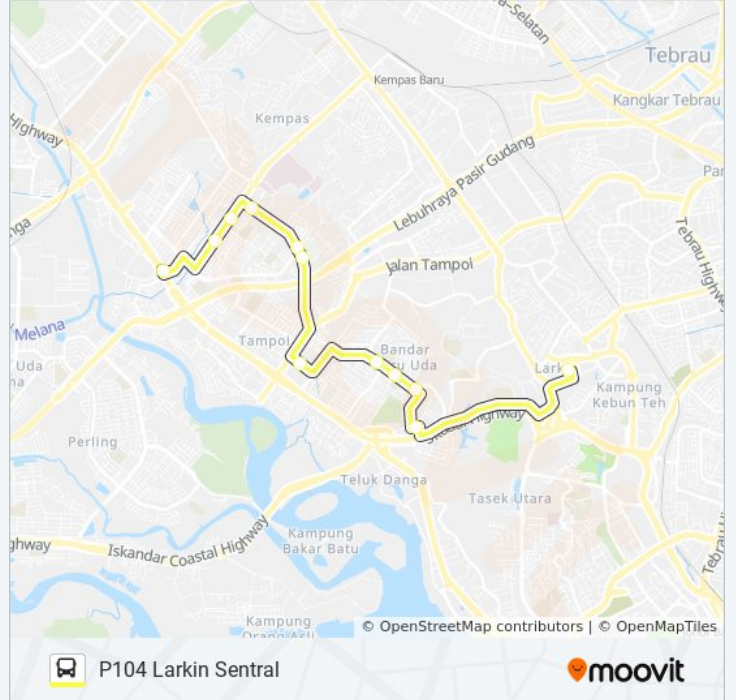

P104

P104 Hab Taman Johor

[Lihat Dalam Laman Web](#)

Laluan bas P104 (P104 Hab Taman Johor) mempunyai 2 destinasi. Waktu operasi hari berkerja adalah:

(1) P104 Hab Taman Johor: 06.00 - 21.00(2) P104 Larkin Sentral: 06.30 - 21.30

## Informasi bas P104

**Hala tuju:** P104 Larkin Sentral

**Hentian:** 12

**Tempoh perjalanan:** 17 min

**Ringkasan Laluan:**

Jadual perjalanan dan peta laluan untuk P104 bas boleh didapati di [moovitapp.com](https://moovitapp.com) dalam format PDF. Layari laman web [Aplikasi Moovit](#) untuk masa ketibaan langsung bas, jadual perjalanan keretapi, LRT/MRT dan panduan langkah demi langkah untuk pengangkutan awam di Johor Bahru