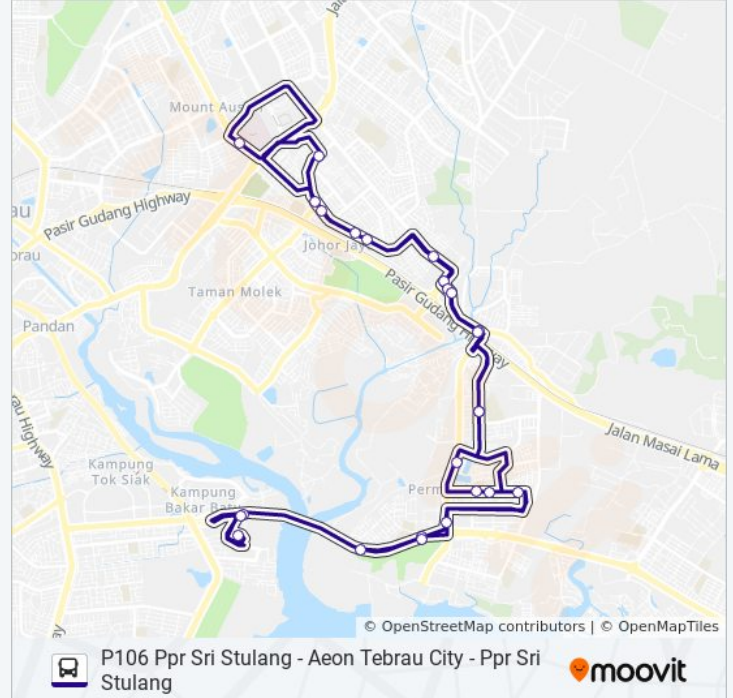

Jln Permas 5/6

Sek Keb Taman Permas Jaya 3

Aft Jln Permas 8/14

Opp Bhpetrol Permas Jaya

Bef Shell Permas Jaya

Jadual perjalanan dan peta laluan untuk P106 bas boleh didapati di moovitapp.com dalam format PDF. Layari laman web [Aplikasi Moovit](#) untuk masa ketibaan langsung bas, jadual perjalanan keretapi, LRT/MRT dan panduan langkah demi langkah untuk pengangkutan awam di Johor Bahru

[Tentang Moovit](#) • [Solusi MaaS](#) • [Negara-Negara yang Disokong](#) • [Komuniti Mooviter](#)

© 2023 Moovit - Hak Cipta Terpelihara

**Semak masa ketibaan
langsung**