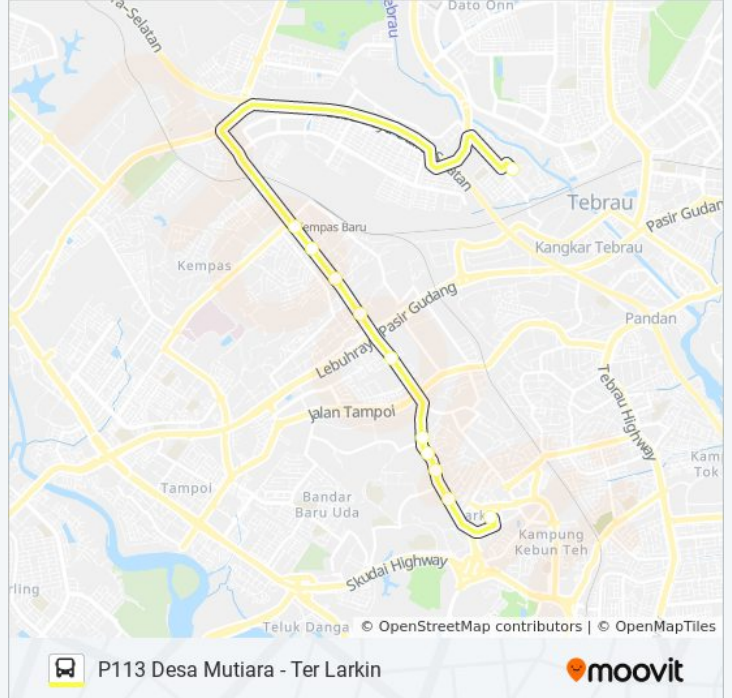

P113

P113 Desa Mutiara - Ter Larkin

[Lihat Dalam Laman Web](#)

Laluan bas P113 (P113 Desa Mutiara - Ter Larkin) mempunyai 2 destinasi. Waktu operasi hari berkerja adalah: (1) P113 Desa Mutiara - Ter Larkin: 06.45 - 20.20(2) P113 Ter Larkin - Desa Mutiara: 07.25 - 21.00
Gunalah aplikasi Moovit untuk carian hentian terdekat bas P113 dan cari tahu masa ketibaan seterusnya untuk bas P113

Tunjuk Arah: P113 Desa Mutiara - Ter Larkin

11 hentian

[LIHAT JADUAL MASA LALUAN](#)

Hab Desa Mutiara
Aft Jln Permatang 8
Aft Jln Permatang 7
Bef Dewan Permatang Kempas
Opp Hospital Pakar Kempas
Taman Indah
Aft Jln Kilang
Opp Datin Halimah Condo
Opp Kolej Vokasional (Ert) Azizah Johor Bahru
Opp Larkin Indah Apartment
Larkin Sentral (46239)

Jadual masa bas P113

Jadual Laluan P113 Desa Mutiara - Ter Larkin

Isnin	06.45 - 20.20
Selasa	06.45 - 20.20
Rabu	06.45 - 20.20
Khamis	06.45 - 20.20
Jumaat	06.45 - 20.20
Sabtu	06.45 - 20.20
Ahad	06.45 - 20.20

Informasi bas P113**Hala tuju:** P113 Desa Mutiara - Ter Larkin**Hentian:** 11**Tempoh perjalanan:** 15 min**Ringkasan Laluan:**

Tunjuk Arah: P113 Ter Larkin - Desa Mutiara

10 hentian

[LIHAT JADUAL MASA LALUAN](#)