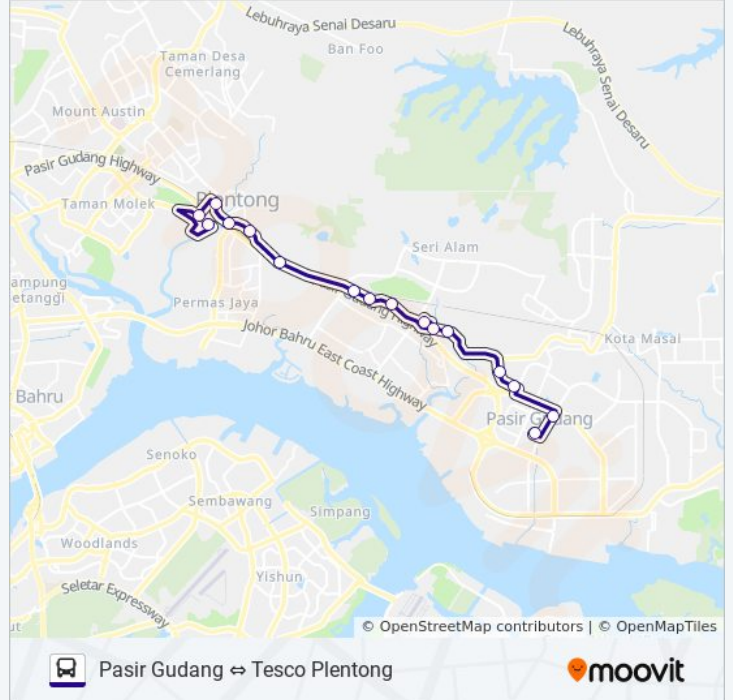

Informasi bas P301

Hala tuju: P301 Tesco Plentong - Pasir Gudang

Hentian: 16

Tempoh perjalanan: 26 min

Ringkasan Laluan:

Jadual perjalanan dan peta laluan untuk P301 bas boleh didapati di moovitapp.com dalam format PDF. Layari laman web [Aplikasi Moovit](#) untuk masa ketibaan langsung bas, jadual perjalanan keretapi, LRT/MRT dan panduan langkah demi langkah untuk pengangkutan awam di Johor Bahru