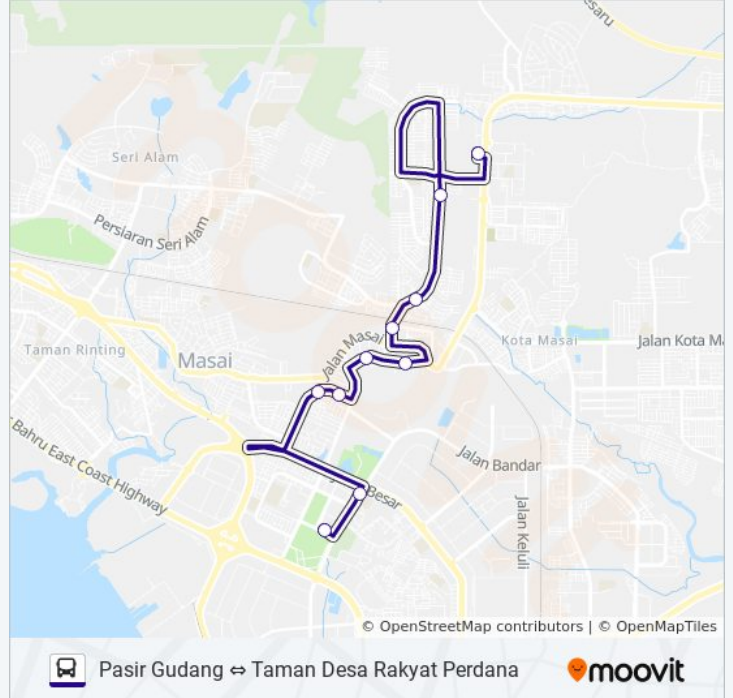

P302

Pasir Gudang ⇄ Taman Desa Rakyat Perdana

[Lihat Dalam Laman Web](#)

Laluan bas P302 (Pasir Gudang ⇄ Taman Desa Rakyat Perdana) mempunyai 2 destinasi. Waktu operasi hari berkerja adalah:

(1) P302 Pasir Gudang - Taman Desa Rakyat Perdana: 06.10 - 20.00 (2) P302 Taman Desa Rakyat Perdana - Pasir Gudang: 06.10 - 20.00

Gunalah aplikasi Moovit untuk carian hentian terdekat bas P302 dan cari tahu masa ketibaan seterusnya untuk bas P302

Tunjuk Arah: P302 Pasir Gudang - Taman Desa Rakyat Perdana

10 hentian

[LIHAT JADUAL MASA LALUAN](#)

Opp Politeknik Sultan Ibrahim

Taman Desa Rakyat Perdana

Jadual masa bas P302

Jadual Laluan P302 Pasir Gudang - Taman Desa Rakyat Perdana

Isnin	06.10 - 20.00
Selasa	06.10 - 20.00
Rabu	06.10 - 20.00
Khamis	06.10 - 20.00
Jumaat	06.10 - 20.00
Sabtu	06.10 - 20.00
Ahad	06.10 - 20.00

Informasi bas P302

Hala tuju: P302 Pasir Gudang - Taman Desa Rakyat Perdana

Hentian: 10

Tempoh perjalanan: 16 min

Ringkasan Laluan:

Tunjuk Arah: P302 Taman Desa Rakyat Perdana - Pasir Gudang

13 hentian

[LIHAT JADUAL MASA LALUAN](#)