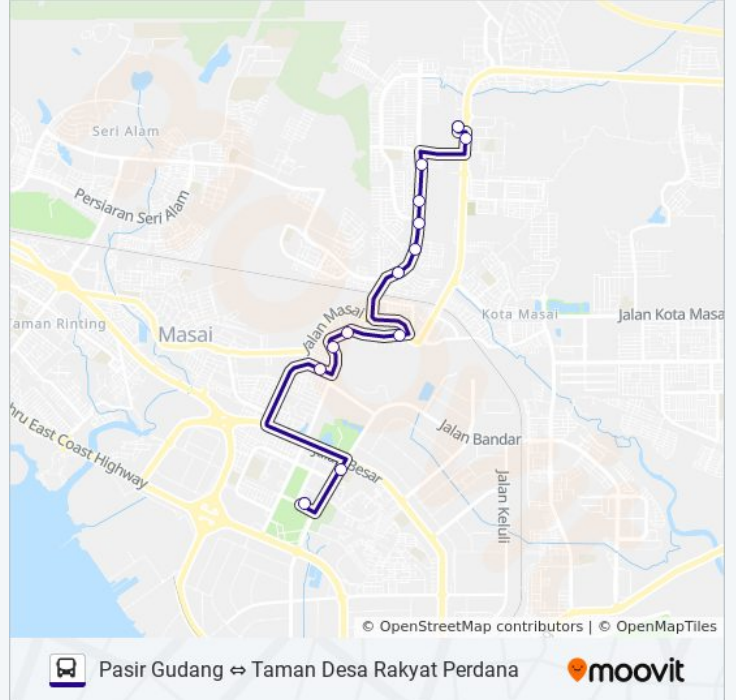

P302

Pasir Gudang ⇄ Taman Desa Rakyat Perdana

[Lihat Dalam Laman Web](#)

Laluan bas P302 (Pasir Gudang ⇄ Taman Desa Rakyat Perdana) mempunyai 2 destinasi. Waktu operasi hari berkerja adalah:

(1) P302 Pasir Gudang - Taman Desa Rakyat Perdana: 06.10 - 20.00 (2) P302 Taman Desa Rakyat Perdana - Pasir Gudang: 06.10 - 20.00

Informasi bas P302

Hala tuju: P302 Pasir Gudang - Taman Desa Rakyat Perdana

Hentian: 10

Tempoh perjalanan: 16 min

Ringkasan Laluan:

Tunjuk Arah: P302 Taman Desa Rakyat Perdana - Pasir Gudang

13 hentian

[LIHAT JADUAL MASA LALUAN](#)

Maslee Express Taman Cendana

Aft Jln Cendana

Jln Semerbak 4

Sek Men Keb Pasir Gudang

Pasir Gudang Bus Terminal

Jadual masa bas P302

Jadual Laluan P302 Taman Desa Rakyat Perdana - Pasir Gudang

Isnin	06.10 - 20.00
Selasa	06.10 - 20.00
Rabu	06.10 - 20.00
Khamis	06.10 - 20.00
Jumaat	06.10 - 20.00
Sabtu	06.10 - 20.00
Ahad	06.10 - 20.00

Informasi bas P302

Hala tuju: P302 Taman Desa Rakyat Perdana - Pasir Gudang

Hentian: 13

Tempoh perjalanan: 17 min

Ringkasan Laluan:

Jadual perjalanan dan peta laluan untuk P302 bas boleh didapati di moovitapp.com dalam format PDF. Layari laman web [Aplikasi Moovit](#) untuk masa ketibaan langsung bas, jadual perjalanan keretapi, LRT/MRT dan panduan langkah demi langkah untuk pengangkutan awam di Johor Bahru