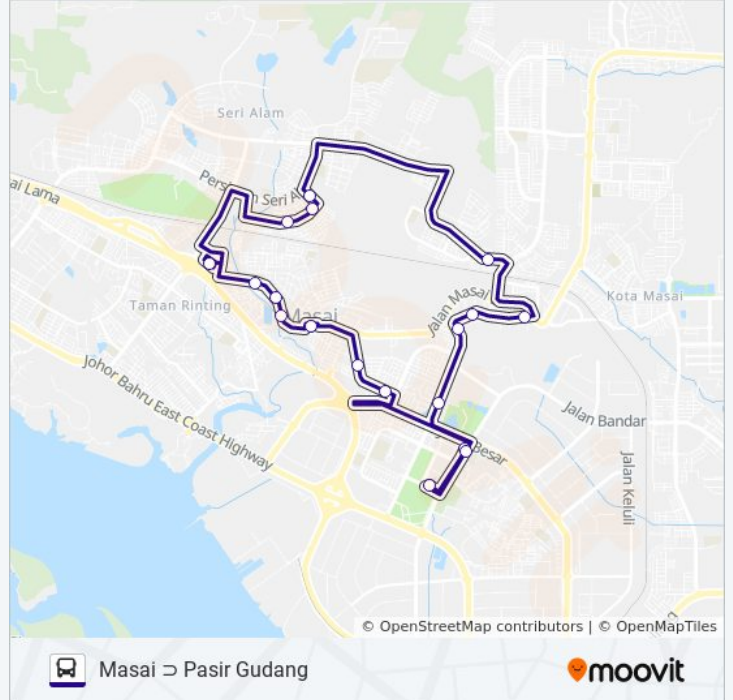

P312

Masai ⇨ Pasir Gudang

[Lihat Dalam Laman Web](#)

Laluan bas P312 (Masai ⇨ Pasir Gudang) mempunyai satu destinasi. Waktu operasi hari berkerja adalah:

(1) P312 Masai - Pasir Gudang - Masai: 06.00 - 19.30

Gunalah aplikasi Moovit untuk carian hentian terdekat bas P312 dan cari tahu masa ketibaan seterusnya untuk bas P312

Tunjuk Arah: P312 Masai - Pasir Gudang - Masai

19 hentian

[LIHAT JADUAL MASA LALUAN](#)

Aft Pasir Gudang Specialist Hosp

Kip Mart Masai

Terminal Masai

Jadual masa bas P312

Jadual Laluan P312 Masai - Pasir Gudang - Masai

Isnin	06.00 - 19.30
Selasa	06.00 - 19.30
Rabu	06.00 - 19.30
Khamis	06.00 - 19.30
Jumaat	06.00 - 19.30
Sabtu	06.00 - 19.30
Ahad	06.00 - 19.30

Informasi bas P312

Hala tuju: P312 Masai - Pasir Gudang - Masai

Hentian: 19

Tempoh perjalanan: 29 min

Ringkasan Laluan:

Jadual perjalanan dan peta laluan untuk P312 bas boleh didapati di moovitapp.com dalam format PDF. Layari laman web [Aplikasi Moovit](#) untuk masa ketibaan langsung bas, jadual perjalanan keretapi, LRT/MRT dan panduan langkah demi langkah untuk pengangkutan awam di Johor Bahru