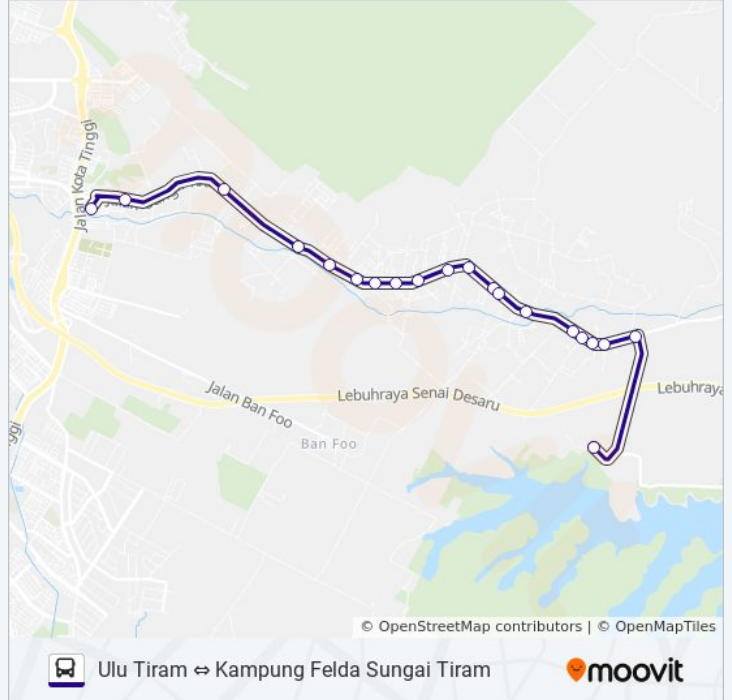

Jadual masa bas P313

Jadual Laluan P313 Kampung Felda Sungai Tiram - Ulu Tiram

Isnin	07.00 - 19.00
Selasa	07.00 - 19.00
Rabu	07.00 - 19.00
Khamis	07.00 - 19.00
Jumaat	07.00 - 19.00
Sabtu	07.00 - 19.00
Ahad	07.00 - 19.00

Informasi bas P313

Hala tuju: P313 Kampung Felda Sungai Tiram - Ulu Tiram

Hentian: 20

Tempoh perjalanan: 26 min

Ringkasan Laluan:

Tunjuk Arah: P313 Ulu Tiram - Kampung Felda Sungai Tiram

8 hentian

[LIHAT JADUAL MASA LALUAN](#)