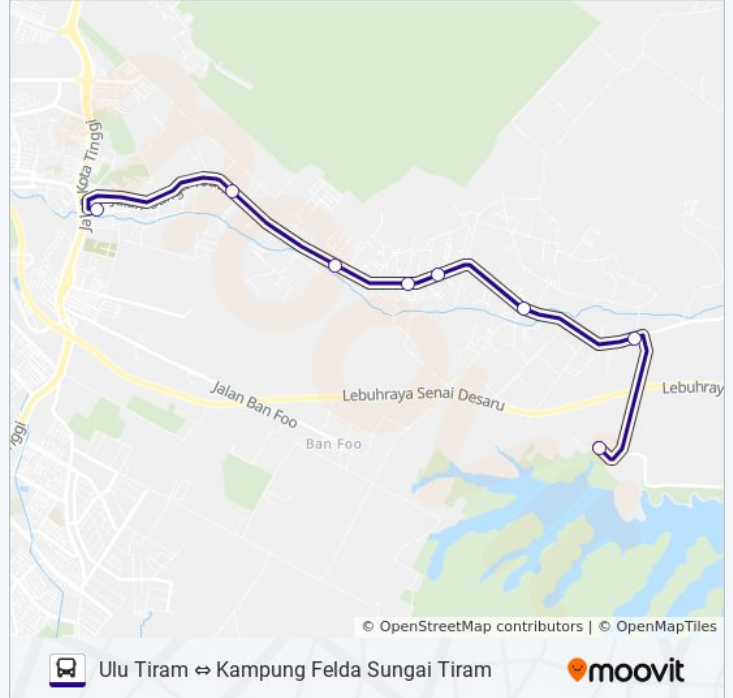

Jadual masa bas P313

Jadual Laluan P313 Ulu Tiram - Kampung Felda Sungai Tiram

Isnin	06.00 - 18.00
Selasa	06.00 - 18.00
Rabu	06.00 - 18.00
Khamis	06.00 - 18.00
Jumaat	06.00 - 18.00
Sabtu	06.00 - 18.00
Ahad	06.00 - 18.00

Informasi bas P313

Hala tuju: P313 Ulu Tiram - Kampung Felda Sungai Tiram

Hentian: 8

Tempoh perjalanan: 17 min

Ringkasan Laluan:

Jadual perjalanan dan peta laluan untuk P313 bas boleh didapati di moovitapp.com dalam format PDF. Layari laman web [Aplikasi Moovit](#) untuk masa ketibaan langsung bas, jadual perjalanan keretapi, LRT/MRT dan panduan langkah demi langkah untuk pengangkutan awam di Johor Bahru