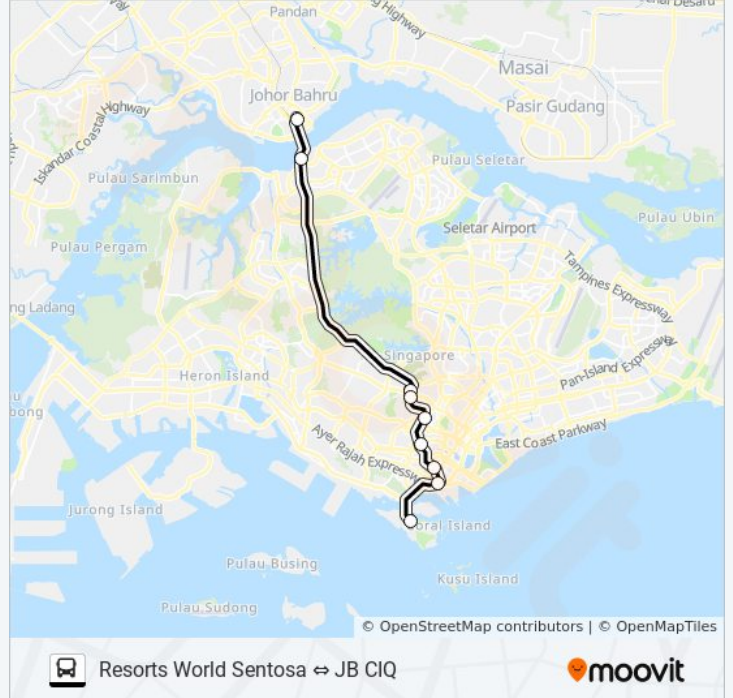

## Jadual masa bas TS8 (TRANSTAR)

Jadual Laluan Ts8 Resort World Sentosa - Jb Ciq

Isnin	00.15 - 23.00
Selasa	00.15 - 23.00
Rabu	00.15 - 23.00
Khamis	00.15 - 23.00
Jumaat	00.15 - 23.00
Sabtu	Tidak Operasi
Ahad	Tidak Operasi

## Informasi bas TS8 (TRANSTAR)

**Hala tuju:** Ts8 Resort World Sentosa - Jb Ciq

**Hentian:** 9

**Tempoh perjalanan:** 28 min

**Ringkasan Laluan:**

Jadual perjalanan dan peta laluan untuk TS8 (TRANSTAR) bas boleh didapati di [moovitapp.com](https://moovitapp.com) dalam format PDF. Layari laman web [Aplikasi Moovit](#) untuk masa ketibaan langsung bas, jadual perjalanan keretapi, LRT/MRT dan panduan langkah demi langkah untuk pengangkutan awam di Johor Bahru