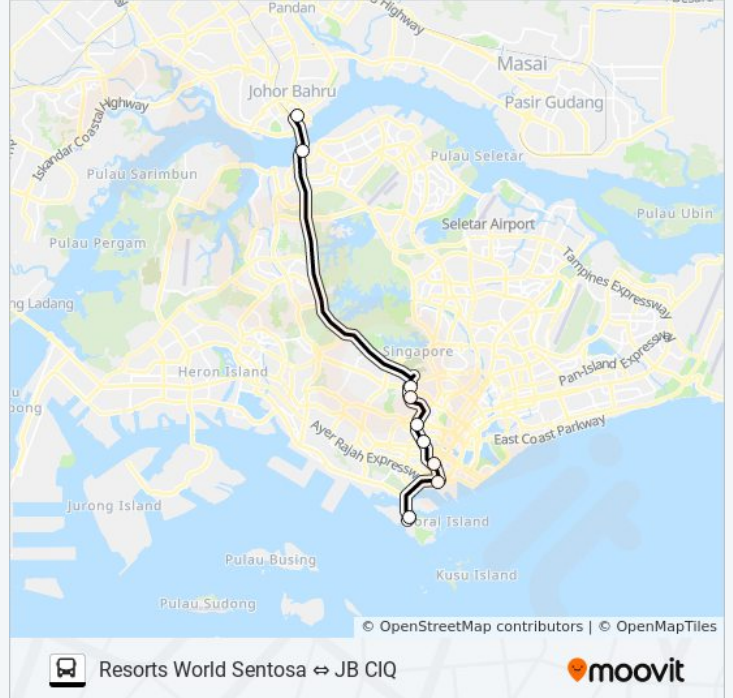

Tunjuk Arah: Ts8 Resort World Sentosa - Jb Ciq

9 hentian

[LIHAT JADUAL MASA LALUAN](#)

Resort World Sentosa

Blk 16

Opp Outram Pk Stn

Opp Great World City

Thong Teck Bldg

Opp Stevens Ct

Raffles Town Club

Woodlands Checkpoint

Ciq Johor Bahru

Jadual masa bas TS8 (TRANSTAR)

Jadual Laluan Ts8 Resort World Sentosa - Jb Ciq

Isnin	00.15 - 23.00
Selasa	00.15 - 23.00
Rabu	00.15 - 23.00
Khamis	00.15 - 23.00
Jumaat	00.15 - 23.00
Sabtu	Tidak Operasi
Ahad	Tidak Operasi

Informasi bas TS8 (TRANSTAR)

Hala tuju: Ts8 Resort World Sentosa - Jb Ciq

Hentian: 9

Tempoh perjalanan: 28 min

Ringkasan Laluan: