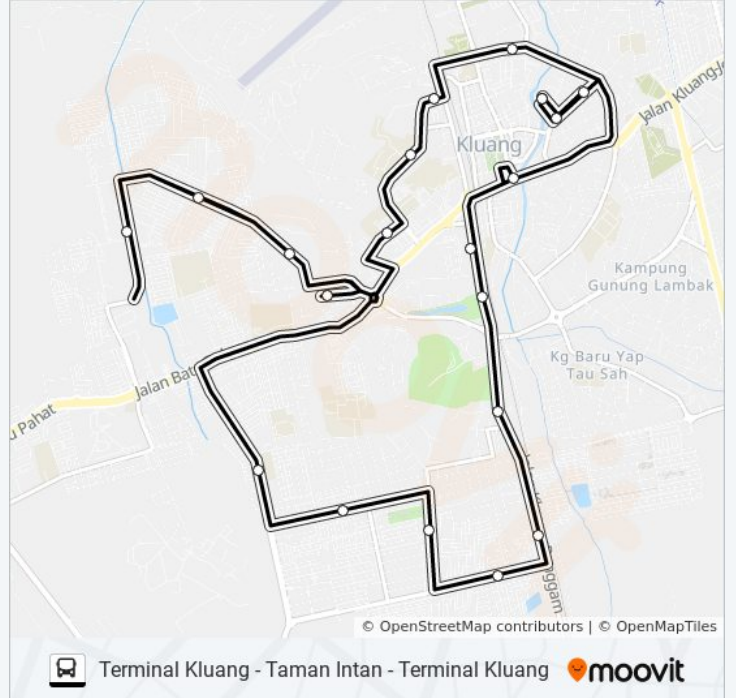

KL001

Terminal Kluang - Taman Intan - Terminal Kluang

[Lihat Dalam Laman Web](#)

Laluan bas KL001 (Terminal Kluang - Taman Intan - Terminal Kluang) mempunyai satu destinasi. Waktu operasi hari berkerja adalah:

21 hentian

[LIHAT JADUAL MASA LALUAN](#)

Terminal Bas Kluang (0008151)
Jalan Penghulu Kassim (0008282)
Kluang Mall (0008228)
Stor Jkr Kluang (0008292)
Sekolah Agama Kerajaan Johor (0008231)
Jalan Sekolah (0008232)
Jalan Jaya (0008234)
Jalan Dato Ibrahim Majid (0008241)
Taman Seri Kluang (0008243)
Smk Taman Seri Kluang (0008245)
Jalan Intan 2 (0008247)
Jalan 1, Taman Intan (0008251)
Jalan Perwira, Kluang (0008253)
Taman Muhibbah (0008255)
Klinik Kesihatan Jalan Mengkibol (0008257)
Merdeka Hotel (0008260)
Dataran Kluang (0008262)
Tnb Kluang (0008274)
Arked Mara Kluang (0008278)
Prime City Hotel (0008279)

Jadual masa bas KL001

Jadual Laluan Terminal Kluang - Taman Intan - Terminal Kluang

Isnin	06.15 - 20.15
Selasa	06.15 - 20.15
Rabu	06.15 - 20.15
Khamis	06.15 - 20.15
Jumaat	06.15 - 20.15
Sabtu	06.15 - 20.15
Ahad	06.15 - 20.15

Informasi bas KL001

Hala tuju: Terminal Kluang - Taman Intan - Terminal Kluang

Hentian: 21

Tempoh perjalanan: 30 min

Ringkasan Laluan:

Jadual perjalanan dan peta laluan untuk KL001 bas boleh didapati di moovitapp.com dalam format PDF. Layari laman web [Aplikasi Moovit](#) untuk masa ketibaan langsung bas, jadual perjalanan keretapi, LRT/MRT dan panduan langkah demi langkah untuk pengangkutan awam di Johor Bahru