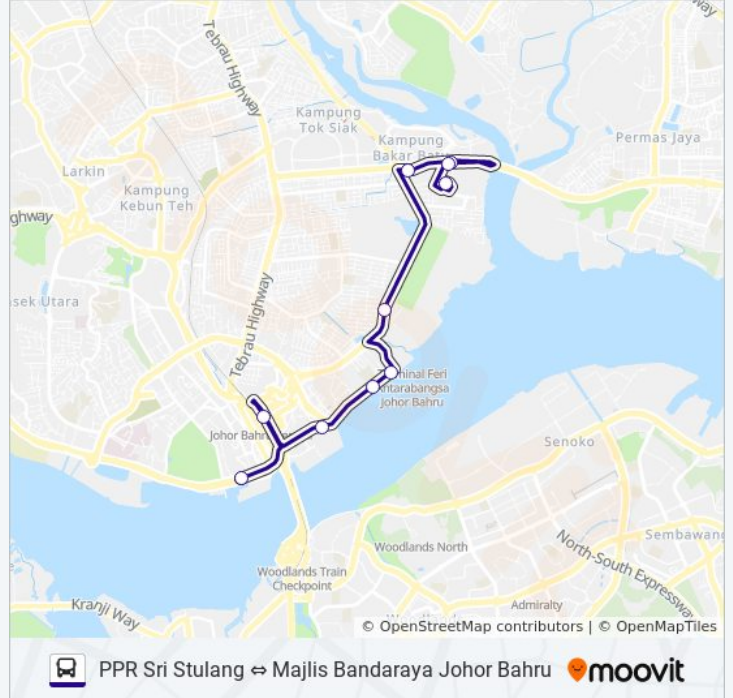

P102

PPR Sri Stulang ⇄ Majlis Bandaraya Johor Bahru

[Lihat Dalam Laman Web](#)

Laluan bas P102 (PPR Sri Stulang ⇄ Majlis Bandaraya Johor Bahru) mempunyai satu destinasi. Waktu operasi hari berkerja adalah:

(1) P102 Majlis Bandaraya Johor Bahru - Ppr Sri Stulang: 06.00 - 20.00

Gunalah aplikasi Moovit untuk carian hentian terdekat bas P102 dan cari tahu masa ketibaan seterusnya untuk bas P102

Tunjuk Arah: P102 Majlis Bandaraya Johor Bahru - Ppr Sri Stulang

10 hentian

[LIHAT JADUAL MASA LALUAN](#)

Majlis Bandaraya Johor Bahru

Jb Sentral Bus Ter (47711)

Menera Msc Cyberport

Sekolah Menengah Foon Yew

De Stulang

Opp Istana Pasir Pelangi

Informasi bas P102

Hala tuju: P102 Majlis Bandaraya Johor Bahru - Ppr Sri Stulang

Hentian: 10

Tempoh perjalanan: 17 min

Ringkasan Laluan:

Jadual perjalanan dan peta laluan untuk P102 bas boleh didapati di moovitapp.com dalam format PDF. Layari laman web [Aplikasi Moovit](#) untuk masa ketibaan langsung bas, jadual perjalanan keretapi, LRT/MRT dan panduan langkah demi langkah untuk pengangkutan awam di Johor Bahru