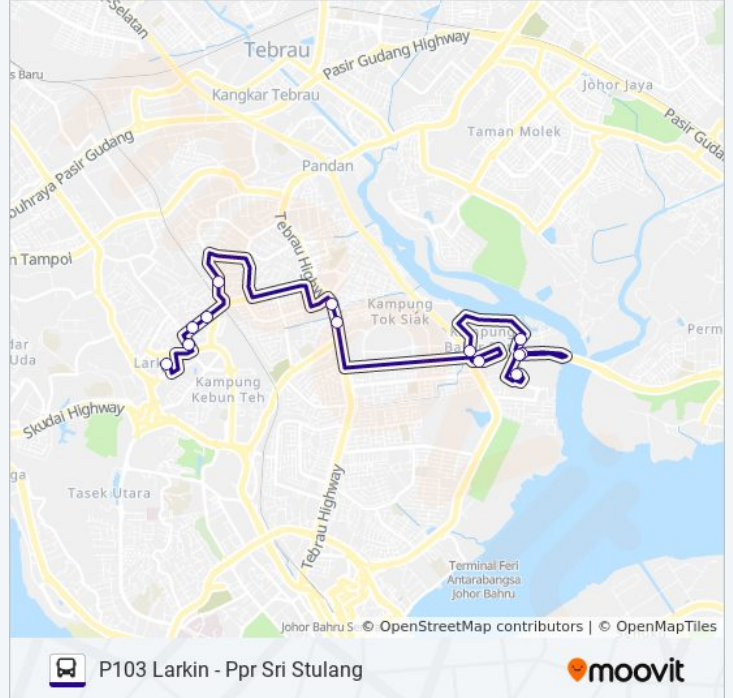

P103

P103 Larkin - Ppr Sri Stulang

[Lihat Dalam Laman Web](#)

Laluan bas P103 (P103 Larkin - Ppr Sri Stulang) mempunyai 2 destinasi. Waktu operasi hari berkerja adalah:

(1) P103 Larkin - Ppr Sri Stulang: 06.00 - 20.00(2) P103 Ppr Sri Stulang - Larkin: 06.00 - 20.00

Bhpetrol Kg. Dato Sulaiman Menteri

Tebrau Residences

Aft Jalan Pasir Pelangi

Opp Sk Tebrau Bakar Batu

Opp Apartment Vista Bayu Puteri 2

Petronas Bayu Puteri

Opp Petronas Bayu Puteri

Hub Sri Stulang

### Jadual masa bas P103

Jadual Laluan P103 Larkin - Ppr Sri Stulang

Isnin	06.00 - 20.00
Selasa	06.00 - 20.00
Rabu	06.00 - 20.00
Khamis	06.00 - 20.00
Jumaat	06.00 - 20.00
Sabtu	06.00 - 20.00
Ahad	06.00 - 20.00

### Informasi bas P103

**Hala tuju:** P103 Larkin - Ppr Sri Stulang

**Hentian:** 13

**Tempoh perjalanan:** 13 min

**Ringkasan Laluan:**