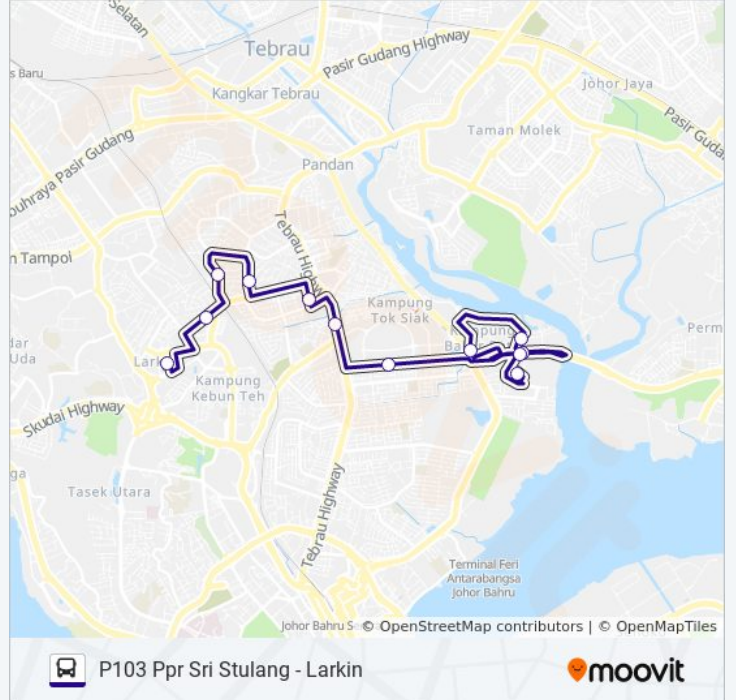

## Jadual masa bas P103

Jadual Laluan P103 Ppr Sri Stulang - Larkin

Isnin	06.00 - 20.00
Selasa	06.00 - 20.00
Rabu	06.00 - 20.00
Khamis	06.00 - 20.00
Jumaat	06.00 - 20.00
Sabtu	06.00 - 20.00
Ahad	06.00 - 20.00

## Informasi bas P103

**Hala tuju:** P103 Ppr Sri Stulang - Larkin

**Hentian:** 12

**Tempoh perjalanan:** 19 min

**Ringkasan Laluan:**

Jadual perjalanan dan peta laluan untuk P103 bas boleh didapati di [moovitapp.com](https://moovitapp.com) dalam format PDF. Layari laman web [Aplikasi Moovit](#) untuk masa ketibaan langsung bas, jadual perjalanan keretapi, LRT/MRT dan panduan langkah demi langkah untuk pengangkutan awam di Johor Bahru