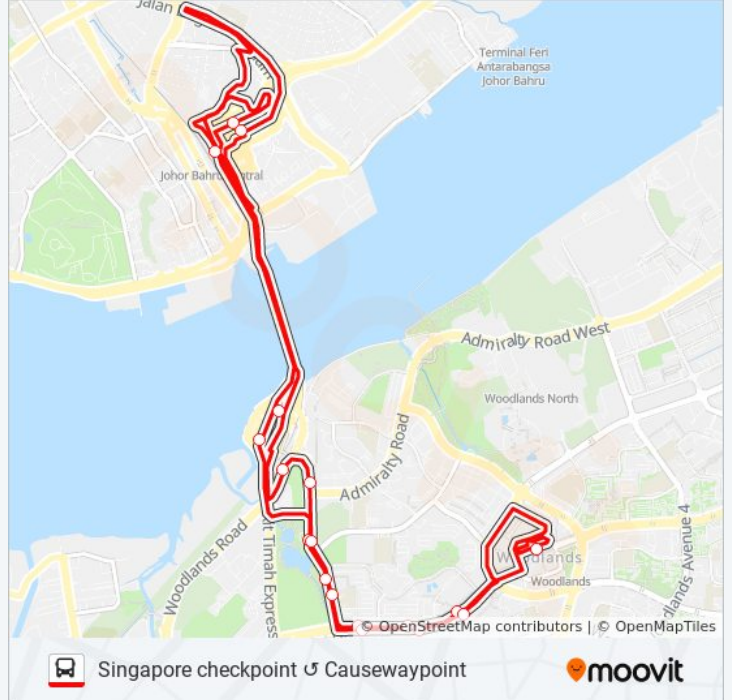

Jadual perjalanan dan peta laluan untuk 950 (SMRT) bas boleh didapati di moovitapp.com dalam format PDF. Layari laman web [Aplikasi Moovit](#) untuk masa ketibaan langsung bas, jadual perjalanan keretapi, LRT/MRT dan panduan langkah demi langkah untuk pengangkutan awam di Johor Bahru

[Tentang Moovit](#) • [Solusi MaaS](#) • [Negara-Negara yang Disokong](#) • [Komuniti Mooviter](#)

© 2023 Moovit - Hak Cipta Terpelihara

Semak masa ketibaan langsung