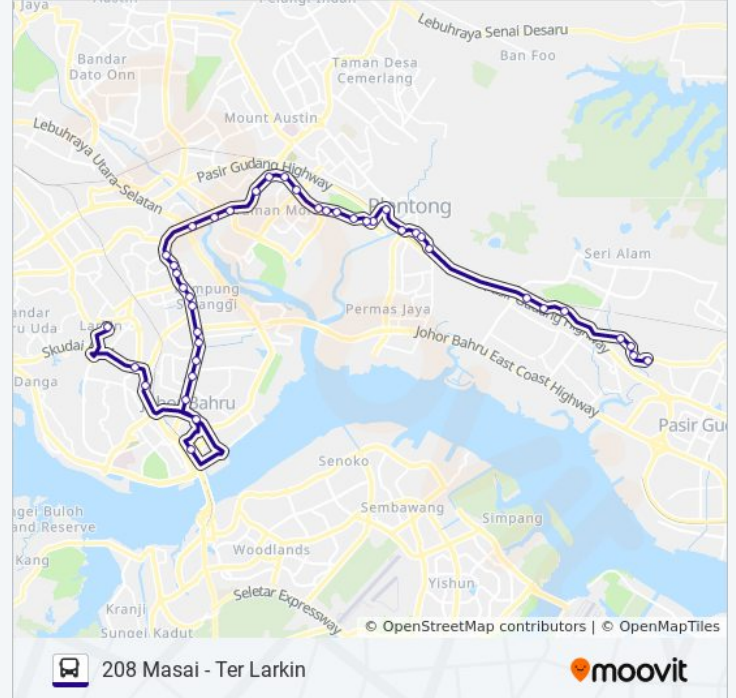

## Tunjuk Arah: 208 Ter Larkin - Masai

40 hentian

[LIHAT JADUAL MASA LALUAN](#)

Larkin Sentral (46239)

Pejabat Daerah Tanah Johor Bahru

Medan Selera Hutan Bandar

Sjk (T) Jln Yahya Awal

Opp Petronas Jln Yahya Awal