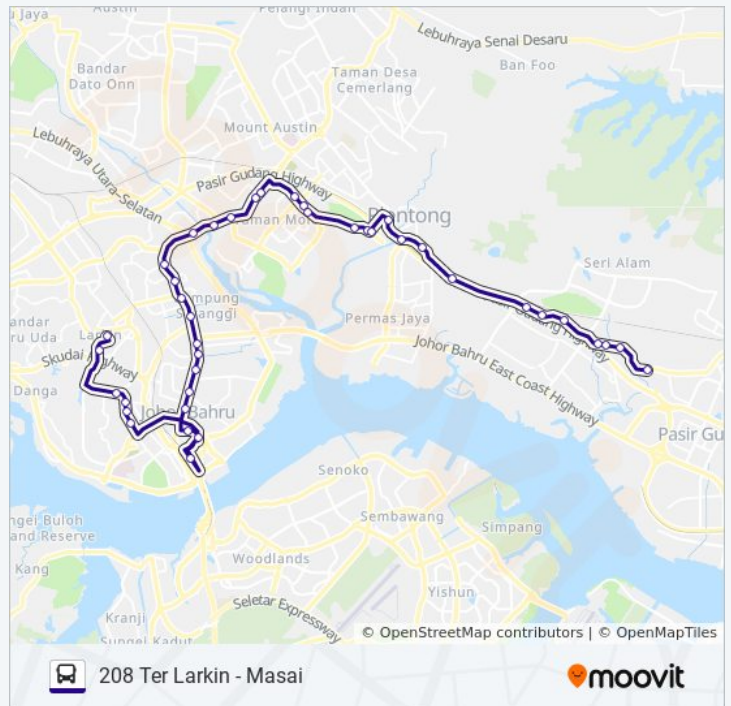

Ringkasan Laluan:

Opp Plaza Pelangi

Crystal Crown Hotel

Caltex Jln Meranti Merah

Opp Wisma Daiman

Opp Tebrau Residences

Opp Petronas Kiosk @ Tebrau

Aft Sungai Tebrau

Pasar Awam Taman Suria

Pandan Uptown / Edl

Jalan Desa Tebrau

Opp Kedai Gambar Robin

Opp the Store Pandan

Bef Pasaraya Smart

Opp Jalan Molek 1/5b

Opp Jalan Molek 2/1

Bef Jalan Molek 2/33

Opp Restoran Pekin Johor Jaya

Prima Regency Condo

Aft Jln Masai Baru

Kia Motors Masai

Al Ku Motor Plentong

Aft Pusat Majodi

Jln Masai Lama @ Pasir Gudang Hgwy

Humi Pak Sdn Bhd

Aft Jln Bayu 3

Bef Caltex Bdr Seri Alam

Today's Market Bdr Seri Alam

Maybank Bdr Seri Alam

Sek Men Keb Dato Penggawa Timur

Terminal Masai