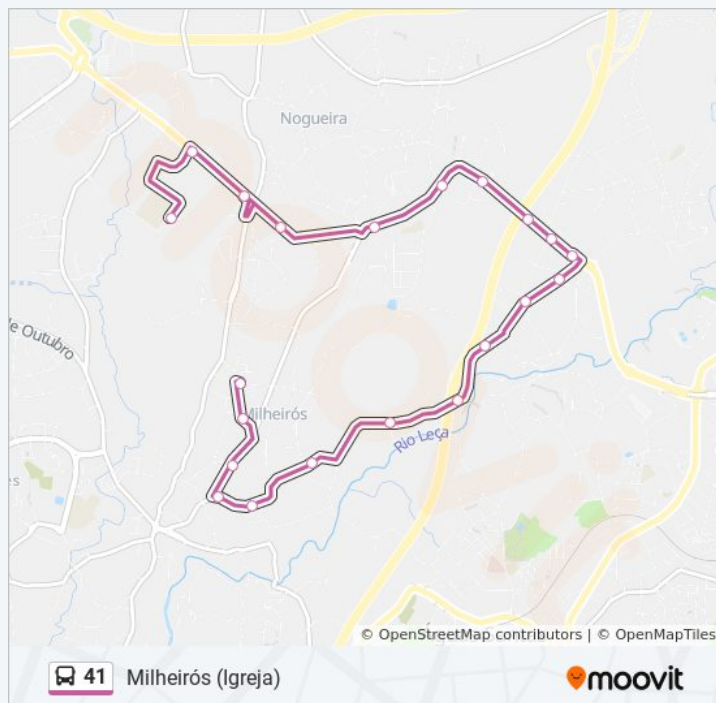

Avenida Dom João I (Farmácia)

Ardegães

Central Ardegães

R.Cristal

Pisão

Arregadas (Viaduto)

Quelhas

Arregadas

Igreja (Milheiros)

Correios Milheiros

Tv.Escolas

Centro Saúde

R. Conchas

41 autocarro - Informações

Direção: Milheiros (Igreja)

Paragens: 21

Duração da viagem: 18 min

Resumo da linha:

Sentido: Xisto

39 paragens

[VER HORÁRIO DA LINHA](#)

E. B 2/3 Nogueira

António Moreira da Silva

Cruz. Sidónio Pais