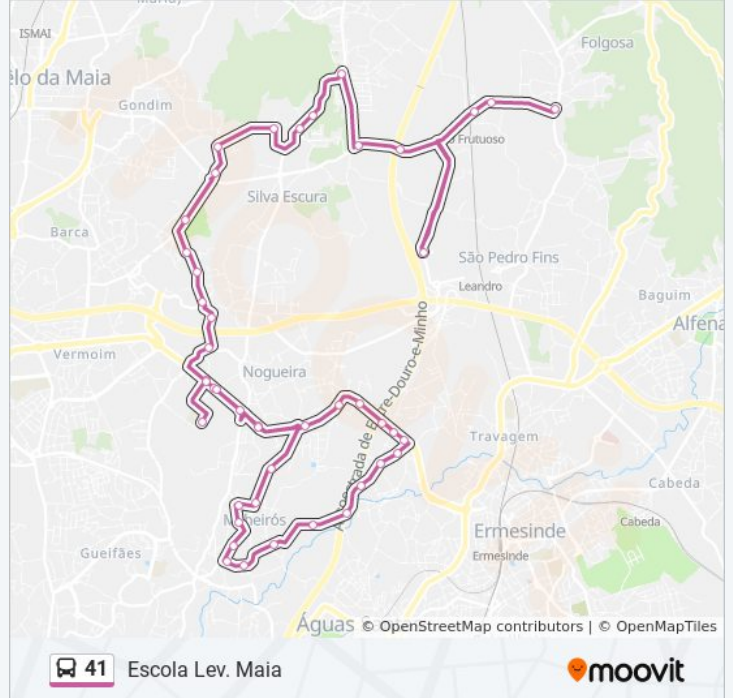

Utilize a aplicação Moovit para encontrar a estação de autocarro (41) perto de si e descubra quando é que vai chegar o próximo autocarro de 41.

Sentido: Escola Lev. Maia

45 paragens

[VER HORÁRIO DA LINHA](#)

Igreja Folgosa
S. Frutuoso
Apeadeiro
Estádio S. Pedro de Fins
Viaduto
António Ferreira da Silva
Trinaterra
Terra Cavada
Cavadinha
Igreija de Silva Escura
Largo Frejufe
Via Diagonal
Sra. da Caridade
Cesário Verde
Xisto
Nogueira (Complexo Desportivo)
União Nogueirense
Dr. Augusto Martins
Tv Dr. Augusto Martins
António Moreira da Silva
Cruz. Sidónio Pais

41 autocarro - Informações**Direção:** Escola Lev. Maia**Paragens:** 45**Duração da viagem:** 45 min**Resumo da linha:**

Rio
 Monte Penedo
 Primavera
 Pinhal
 Tv.Ardegães / Centro de Inspeções
 Avenida Dom João I (Farmácia)
 Ardegães
 Central Ardegães
 R.Cristal
 Pisão
 Arregadas (Viaduto)
 Quelhas
 Arregadas
 Igreja (Milheiros)
 Correios Milheirós
 Tv.Escolas
 Centro Saúde
 R. Conchas
 Aldeia Nova
 Zona Industrial
 Rio
 António Moreira da Silva
 Tv. Dr. Augusto Martins
 E. B 2/3 Nogueira

Avenida Dom João I (Farmácia)

Ardegães

Central Ardegães

R.Cristal

Pisão

Arregadas (Viaduto)

Quelhas

Arregadas