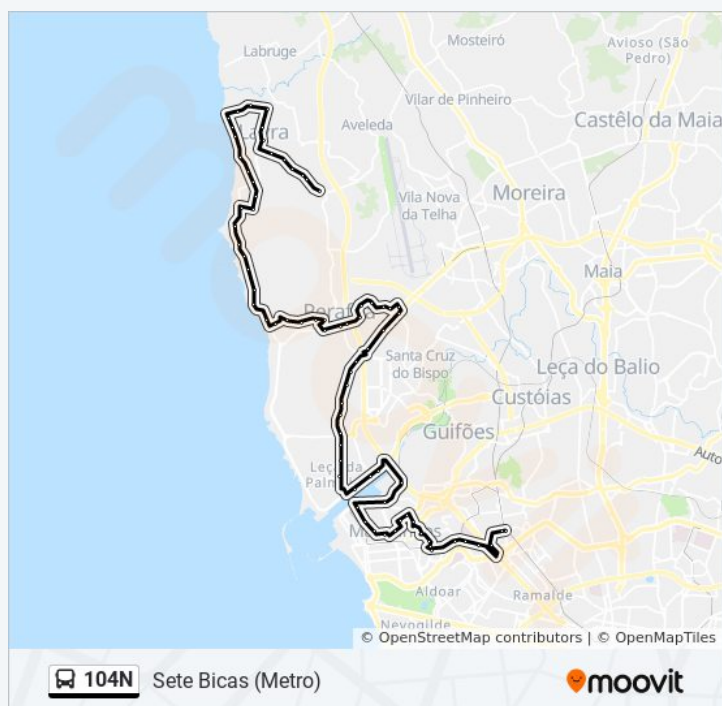

Praia do Marreco

Aladi

Praia da Memória

Marizé

Cabo do Mundo

Cartódromo

Aldeia Nova

Guarda

Cruzeiro

Bairro de Perafita

Perafita (Estádio)

Rua do Progresso

Joaquim Alves Silva | Perafita (Cemitério)

Rua Ribeiras

Rua Madoufe

Alameda das Ribeiras

31 de Janeiro | Escola Eb1 Ribeiras

Barrocas

R. Justino Marques

Freixeiro

Duração da viagem: 48 min

Resumo da linha:

Oliveiras

Nó do Freixieiro