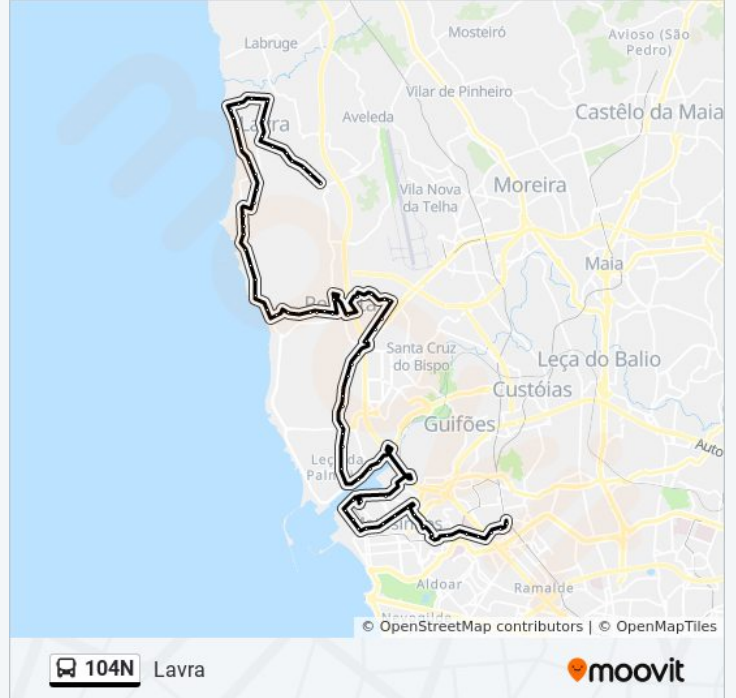

Cruz. R. das Oliveiras

Trav. 31 de Janeiro

Eb1 Freixieiro

Alameda das Ribeiras

Rua Madoufe

Joaquim Alves Silva | Perafita (Cemitério)

Silva Aroso

Perafita

Bairro de Perafita

Cruzeiro

Montedouro

Aldeia Nova

Cartódromo

Cabo do Mundo

Marizé

Praia da Memória

Aladi

Praia do Marreco

Trav. da Agudela

Baixa Mar

Agudela

Padre M. Teixeira de Melo

Prof. Maria do Carmo Freire

Ten. Francisco Silva