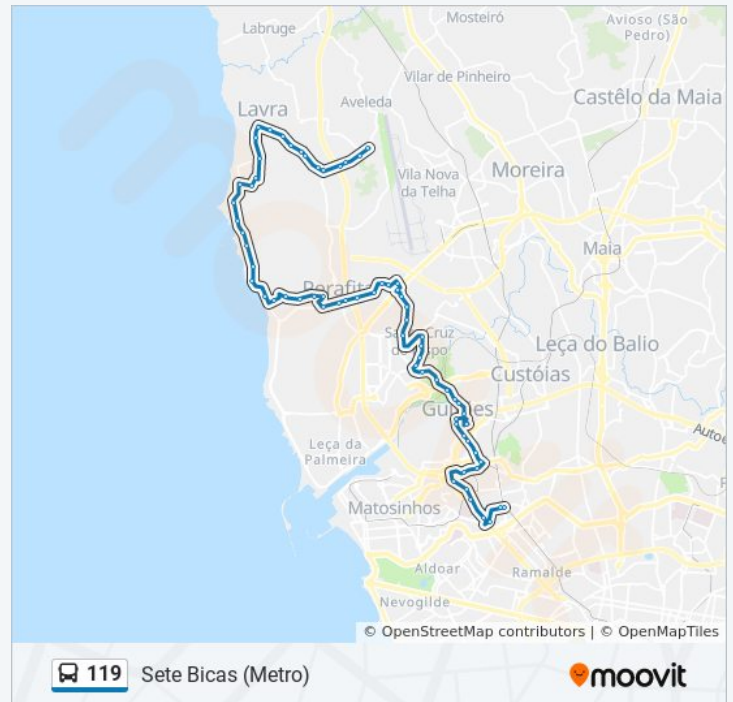

Farrapas

Tv.Trás

**Direção:** Sete Bicas (Metro)

**Paragens:** 68

**Duração da viagem:** 50 min

**Resumo da linha:**

Baldões

Sta.Cruz Bispo

Ponte Carro

Monte Avó

Mirão

Aguiar

Rio Leça

Rua Teófilo dos Santos

R. da Lomba

Regedoura