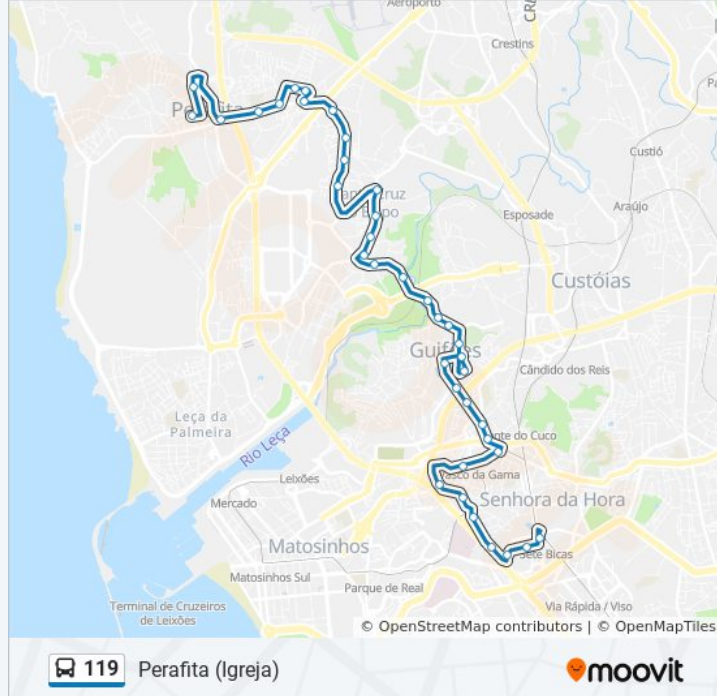

Regedoura

Ribeiro

Rua Teófilo dos Santos

Rio Leça

Aguiar

Mirão

Monte Avó

Ponte Carro

Sta.Cruz Bispo

Baldões

Tv.Trás

Farrapas

R.Oriental

31 de Janeiro

Trav. 31 de Janeiro

Eb1 Freixieiro

Joaquim Andrade

Barão

Joaquim Alves Silva | Perafita (Cemitério)

Silva Aroso

Perafita

Sentido: Sete Bicas (Metro)

68 paragens

[VER HORÁRIO DA LINHA](#)

Paço

Casa Lurdinhas

Fontainhas

A28 (Viaduto))

José Oliveira Maia

EB José Domingues dos Santos

Unidade Saúde de Lavra

Rua da Cruz

119 autocarro - Horários

Sete Bicas (Metro) - Horário da rota:

Segunda-feira	07:00 - 19:20
Terça-feira	07:00 - 19:20
Quarta-feira	07:00 - 19:20
Quinta-feira	07:00 - 19:20
Sexta-feira	07:00 - 18:20
Sábado	07:00 - 19:10
Domingo	07:00 - 18:20

119 autocarro - Informações