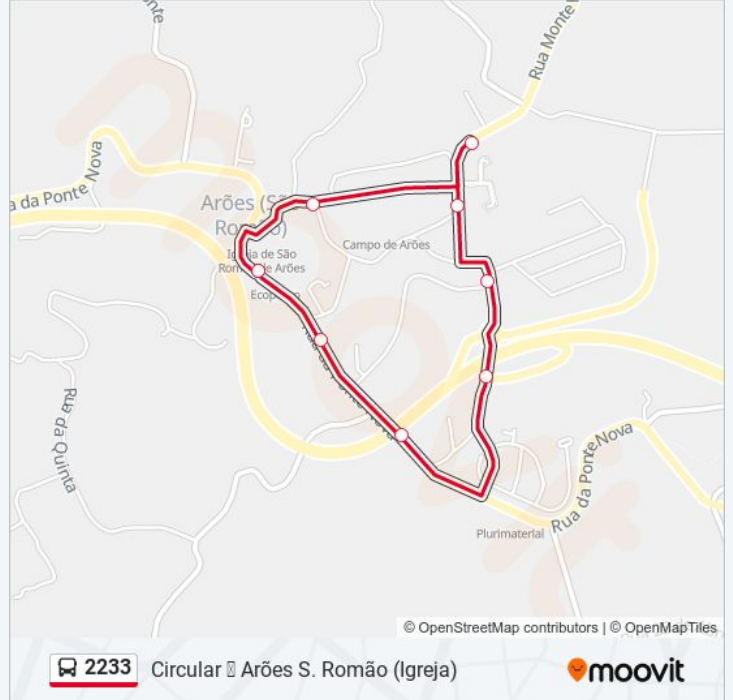

2233

Circular Arões S. Romão (Igreja)

Obter A Aplicação

A linha 2233 de autocarro (Circular Arões S. Romão (Igreja)) tem uma rota. Para os dias de semana regulares, o seu horário de funcionamento é:

(1) Circular Arões S. Romão (Igreja): 08:50 - 15:30

Utilize a aplicação Moovit para encontrar a estação de autocarro (2233) perto de si e descubra quando é que vai chegar o próximo autocarro de 2233.

**Sentido: Circular Arões S. Romão (Igreja)**

9 paragens

[VER HORÁRIO DA LINHA](#)

Arões S. Romão (Ig.)  
Ferreiros (EB1)  
Santuário  
Rua do Monte da Pena  
Aldeamento Monte da Pena  
Rua de Fontelo  
Arões (J. Freguesia)  
Bouço (Fafe)  
Arões S. Romão (Ig.)

**2233 autocarro - Informações****Direção:** Circular Arões S. Romão (Igreja)**Paragens:** 9**Duração da viagem:** 10 min**Resumo da linha:**

Os horários e mapas de rotas de autocarro de(o) 2233 estão disponíveis num PDF off-line em [moovitapp.com](https://moovitapp.com). Utilize o App Moovit para ver os horários em tempo real de autocarros, comboios, metro bem como as instruções passo a passo para todos os transportes públicos de(o) Porto, Braga e Vila Real