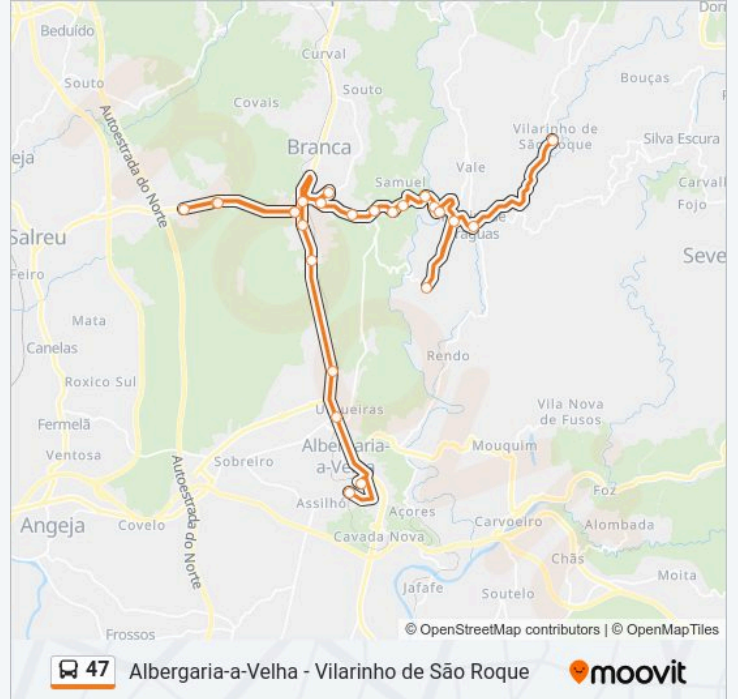

[VER HORÁRIO DA LINHA](#)

Vilarinho de São Roque

Rua de São Tiago (Junta de Freguesia de Ribeira de Fráguas) (EN16-3)

Carvalho

Alto dos Barreiros

Rua de São Martinho (M556-1)

Rua das Tílias (Ponte) (M556-1)

Segunda-feira	06:45
Terça-feira	06:45
Quarta-feira	06:45
Quinta-feira	06:45
Sexta-feira	06:45
Sábado	Não Operacional
Domingo	Não Operacional

47 autocarro - Informações

Direção: Albergaria-a-Velha (Escola Secundária)

Paragens: 25

Duração da viagem: 45 min

Resumo da linha:

Soutelo - Rua da Escola A

Albergaria-a-Nova - Rua do Bairro A

Portelas B

Bica B

Feira Nova B

Colégio de Albergaria-a-Velha B

Albergaria-a-Velha (Terminal)

Escola Secundária B (Albergaria)

Sentido: Bosturenga via Telhadela

24 paragens

[VER HORÁRIO DA LINHA](#)

EB23 da Branca B

Rua da Quinta do Padrão (M556-1)