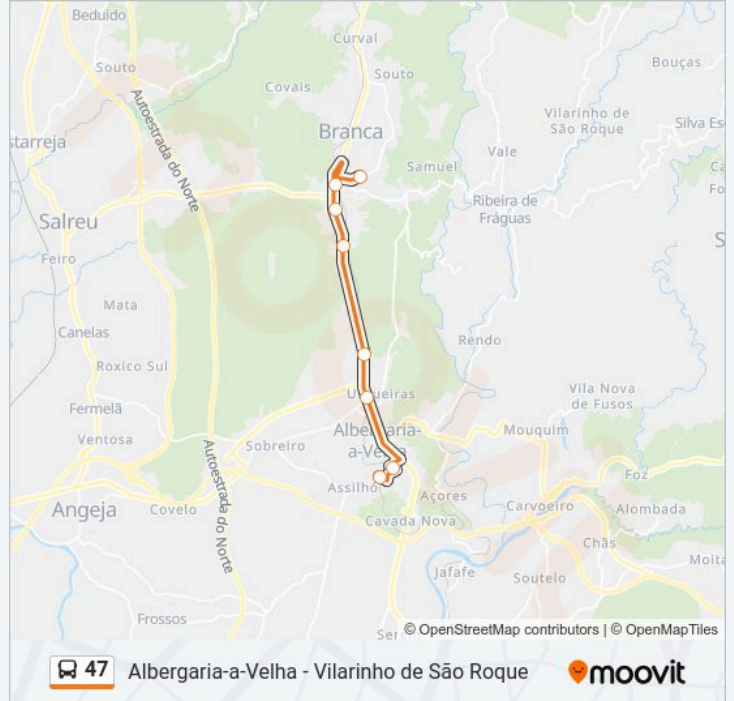

Sentido: Escola EB23 da Branca

13 paragens

[VER HORÁRIO DA LINHA](#)

Vilarinho de São Roque

Rua de São Tiago (Junta de Freguesia de Ribeira de Fráguas) (EN16-3)

Carvalhal

Alto dos Barreiros

Rua de São Martinho (M556-1)

Rua das Tílias (Ponte) (M556-1)

Rua das Tílias/CM1455 (M556-1)

Rua da N. Sra. dos Milagres/CM1454 (EM556-1)

Rua da N. Sra. dos Milagres (Antiga Capela de São Marcos) (M556-1)

Rua da N. Sra. dos Milagres (Capela) (M556-1)

Rua da Quinta do Padrão/Rua da N. Sra. dos Milagres (M556-1)

Rua da Quinta do Padrão (M556-1)

EB23 da Branca B

47 autocarro - Horários

Escola EB23 da Branca - Horário da rota:

Segunda-feira	07:45 - 12:30
Terça-feira	07:45 - 12:30
Quarta-feira	07:45 - 12:30
Quinta-feira	07:45 - 12:30
Sexta-feira	07:45 - 12:30
Sábado	Não Operacional
Domingo	Não Operacional

47 autocarro - Informações

Direção: Escola EB23 da Branca

Paragens: 13

Duração da viagem: 18 min

Resumo da linha: