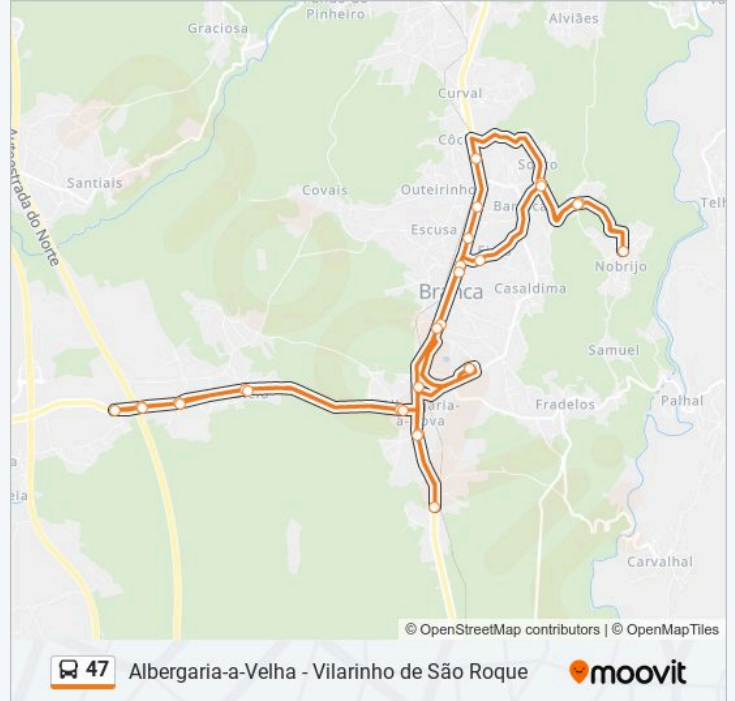

47 autocarro - Informações

Direção: Escola EB23 da Branca via Escola das Laginhas, Nobrijo e Porto de Baixo

Paragens: 28

Duração da viagem: 48 min

Resumo da linha:

Soutelo - Ponte A1 B

Porto de Baixo

Soutelo - Ponte A1 A

Soutelo - Rua do Canto A

Soutelo - Rua da Escola A

Albergaria-a-Nova - Rua do Bairro A

Portelas B

Bica B

Portelas A

EB23 da Branca B

Sentido: Escola EB23 da Branca via Telhadela