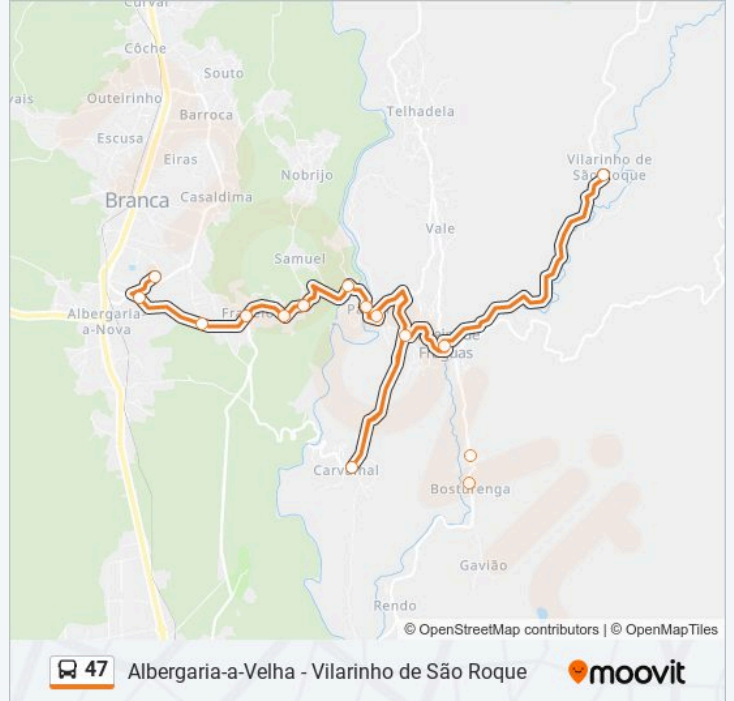

47 autocarro - Informações

Direção: Escola EB23 da Branca

Paragens: 13

Duração da viagem: 18 min

Resumo da linha:

Sentido: Escola EB23 da Branca via Escola das Laginhas, Nobrijo e Porto de Baixo

28 paragens