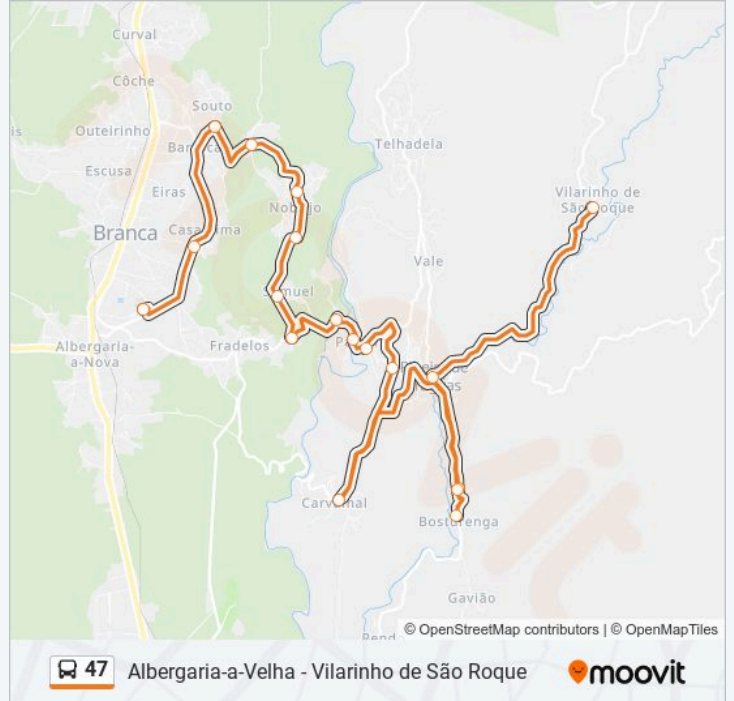

Segunda-feira	18:40
Terça-feira	18:40
Quarta-feira	18:40
Quinta-feira	18:40
Sexta-feira	18:40
Sábado	Não Operacional
Domingo	Não Operacional

47 autocarro - Informações

Direção: Vilarinho de São Roque via Nobrijo

Paragens: 18

Duração da viagem: 20 min

Resumo da linha:

Sentido: Vilarinho de São Roque via Nobrijo, Porto de Baixo e Telhadela

47 paragens

[VER HORÁRIO DA LINHA](#)

- EB23 da Branca B
- Casaldima
- Igreja da Branca
- Espinheira
- Nobrijo
- Espinheira
- Igreja da Branca
- Chaque B
- Senhor dos Aflitos B
- Escusa B
- Branca B
- Areeiros B
- Albergaria-a-Nova B
- Albergaria-a-Nova - Rua do Bairro B
- Soutelo - Rua da Escola B
- Soutelo - Rua do Canto B
- Soutelo - Ponte A1 B
- Porto de Baixo