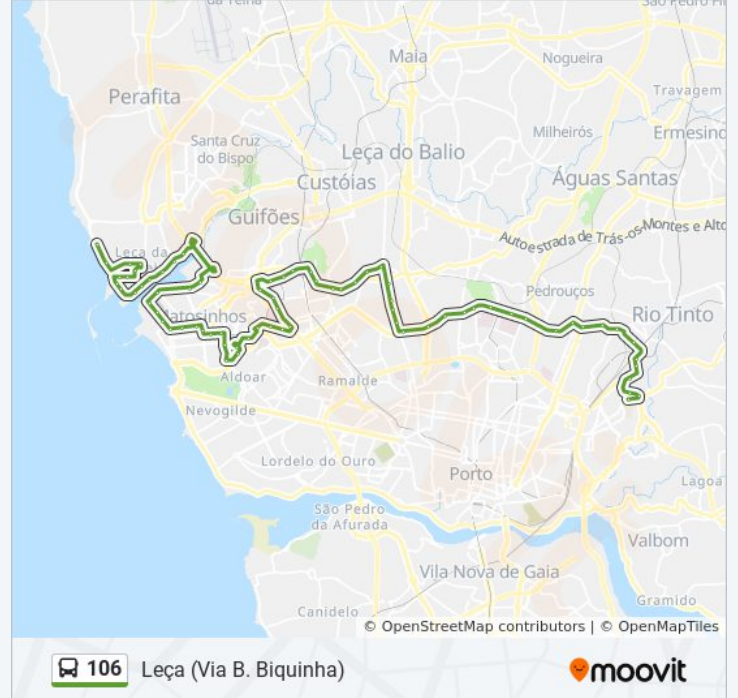

Asprela

Hospital São João (Circunvalação)

Ipo (Circunvalação)

S. Tomé

Amial

Capuchinhos

Via Norte (Circ.)

Monte dos Burgos (Circunvalação)

Monte dos Burgos

C. Seixo (Sul)

Fogueteiros (Sul)

C. Seixo (Norte)

R. da Fonte Velha

Fogueteiros

Sta. Apolonia

António Pedro

R. Nova S. Gens

Quatro Caminhos

C. C. Londres

C.Saúde da Sra. Hora

Av. Vasco da Gama

Escola da Barranha

Barranha

Feira da Senhora da Hora

Parque J. G. Laranjo

Sra. Hora (Hiper)

Azenha de Cima

Hosp. P. Hispano

Hosp. Pedro Hispano (Metro)

Real de Cima

Bernardo Santareno

R. Vitório Falcão

Bairro da Biquinha