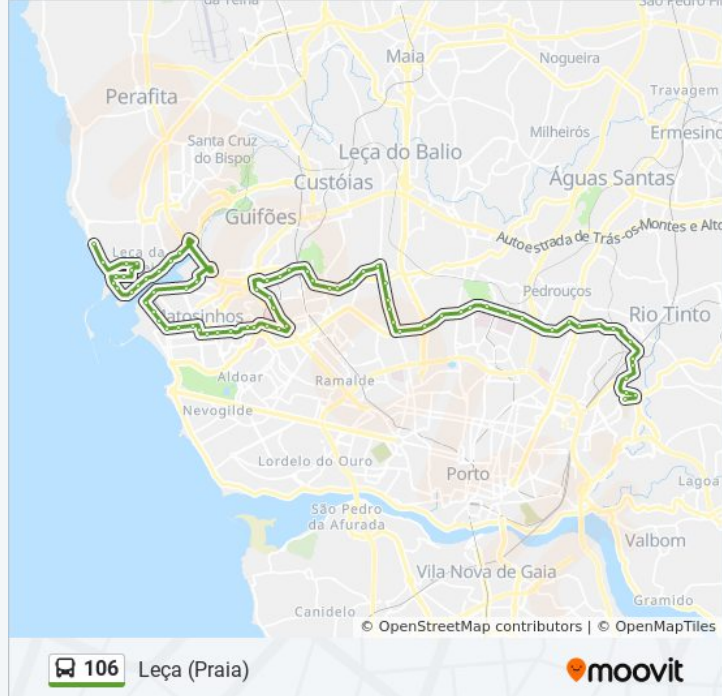

Barranha

Feira da Senhora da Hora

Parque J. G. Laranjo

Sra. Hora (Hiper)

Azenha de Cima

Hosp. P. Hispano

Hosp. Pedro Hispano (Metro)

Quinta Seca

Lota

S. Pedro

Matosinhos (Mercado)

Senhor de Matosinhos (Metro)

Regadio

Q.Ta da Conceição

Cais 6 Entre Quintas

Quinta de Santiago

Ponte Movei

Fonte Vila

Fresca

Apdl

Praia de Leça

Oliveira Lessa

Dois Amigos

Corpo Santo