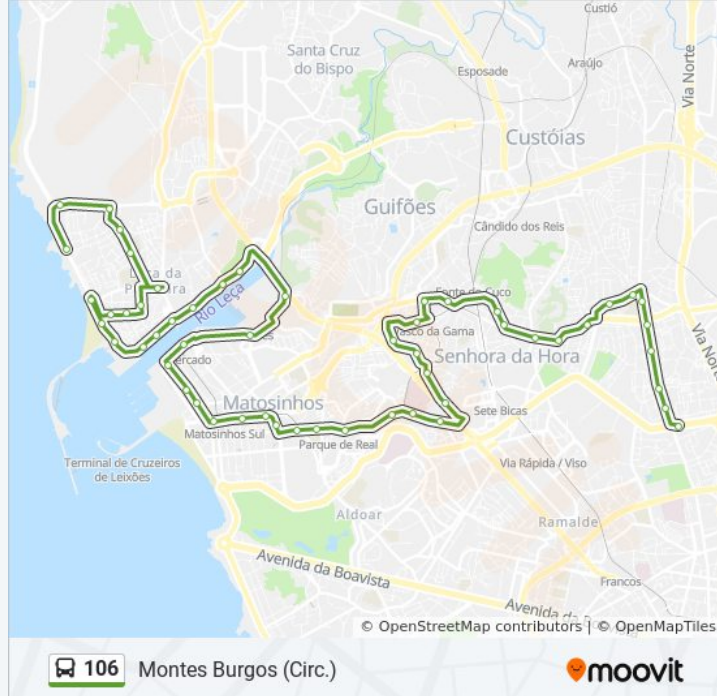

António Pedro

Sta. Apolonia

Fogueteiros

Padrão Légua

Padrão da Légua

C. Seixo (Norte)

Fogueteiros (Sul)

C. Seixo (Sul)

Monte dos Burgos

Monte dos Burgos (Circunvalação)

Sentido: S. Roque

71 paragens

[VER HORÁRIO DA LINHA](#)

Marginal de Leça

Farol da Boa Nova

Sol Poente