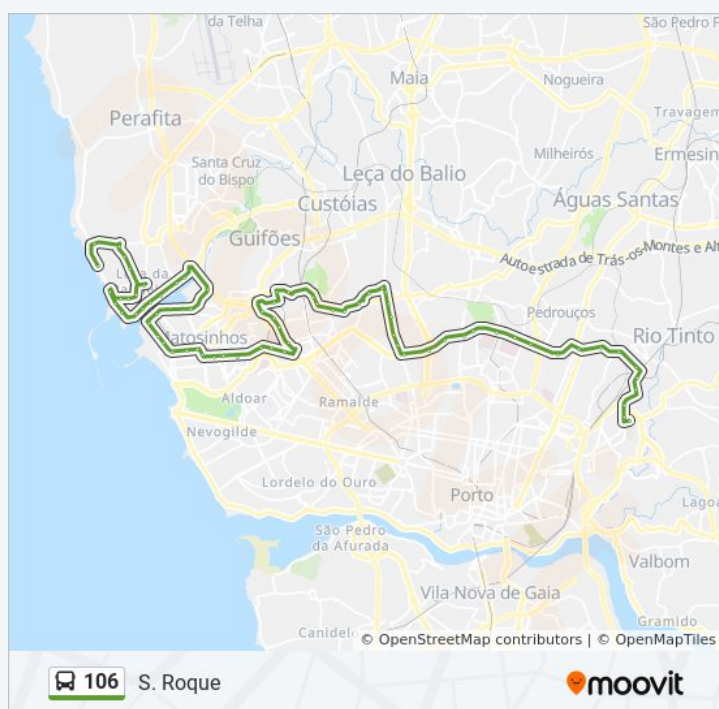

Direção: S. Roque

Paragens: 71

Duração da viagem: 69 min

Resumo da linha:

Afonso Cordeiro

Av. da República

Carcavelos

D. Nuno A. Pereira