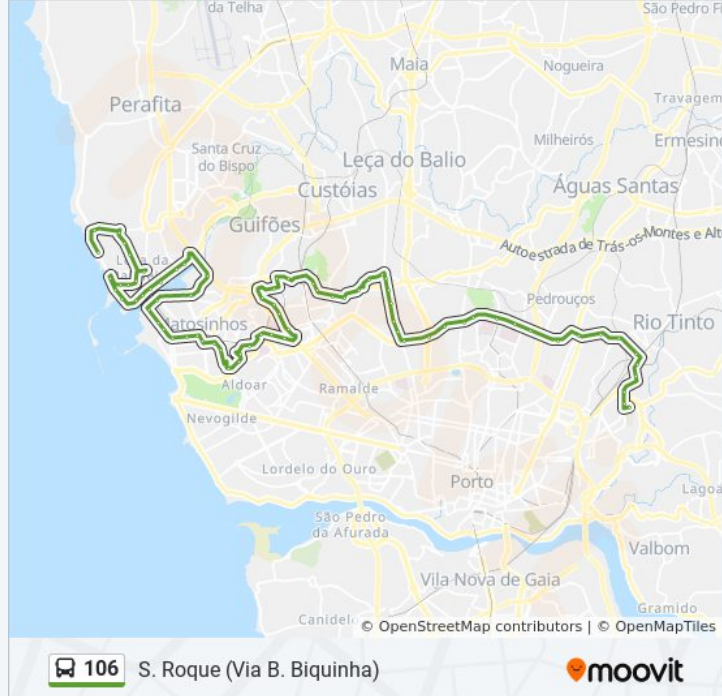

C. Saúde Sra.Da Hora

C. C. Londres

Quatro Caminhos

R. Nova S. Gens

António Pedro

Sta. Apolonia

Fogueteiros

Padrão Légua