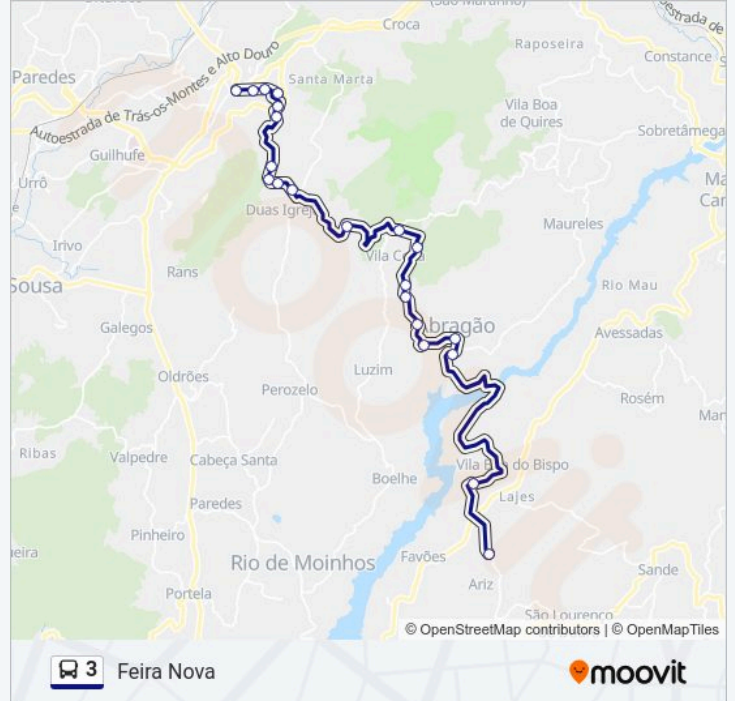

A linha 3 (autocarro) - Feira Nova tem 2 rotas. Nos dias de semana, os horários em que está operacional são:

(1) Feira Nova: 08:30-19:00(2) Penafiel: 07:15-16:15

Utilize a aplicação Moovit para encontrar a estação de autocarro (3) perto de si e descubra quando é que vai chegar o próximo autocarro de 3.

Sentido: Feira Nova

21 paragens

[VER HORÁRIO DA LINHA](#)

Garagem VALPI
Royal (Caixa Agrícola)
Penafiel (Escola Secundária)
Escola António Ferreira Gomes
Bouça Grande
Milhundos (Igreja)
Castanheira de Baixo
Eiro
Castanheira de Cima
Eiros (Junta)
Perafita
Ventozela
Rubins
Vila Cova (Quintela)
Parque da Quintela
Pereira Azedo
Jardim Professor Cruz
Abragão
Castro
Vila Boa do Bispo
Feira Nova

3 autocarro - Horários

Feira Nova - Horário da rota:

Segunda-feira	08:30-19:00
Terça-feira	08:30-19:00
Quarta-feira	08:30-19:00
Quinta-feira	08:30-19:00
Sexta-feira	08:30-19:00
Sábado	Não Operacional
Domingo	Não Operacional

3 autocarro - Informações

Direção: Feira Nova

Paragens: 21

Duração da viagem: 40 min

Resumo da linha:

Sentido: Penafiel

22 paragens

[VER HORÁRIO DA LINHA](#)