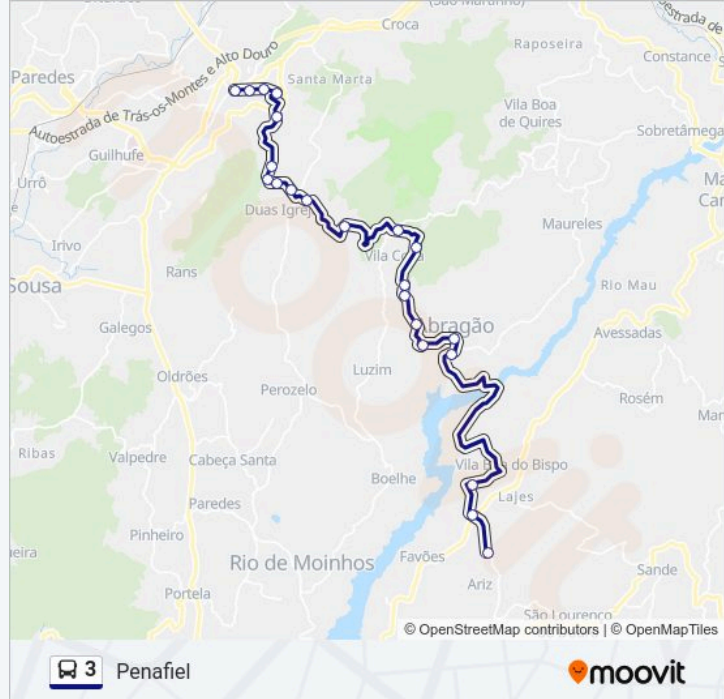

Escola António Ferreira Gomes

Penafiel (Escola Secundária)

Royal (Caixa Agrícola)

Garagem VALPI

Os horários e mapas de rotas de autocarro de(o) 3 estão disponíveis num PDF off-line em moovitapp.com. Utilize o App Moovit para ver os horários em tempo real de autocarros, comboios, metro bem como as instruções passo a passo para todos os transportes públicos de(o) Porto, Braga and Vila Real

© 2025 Moovit - Todos os direitos reservados